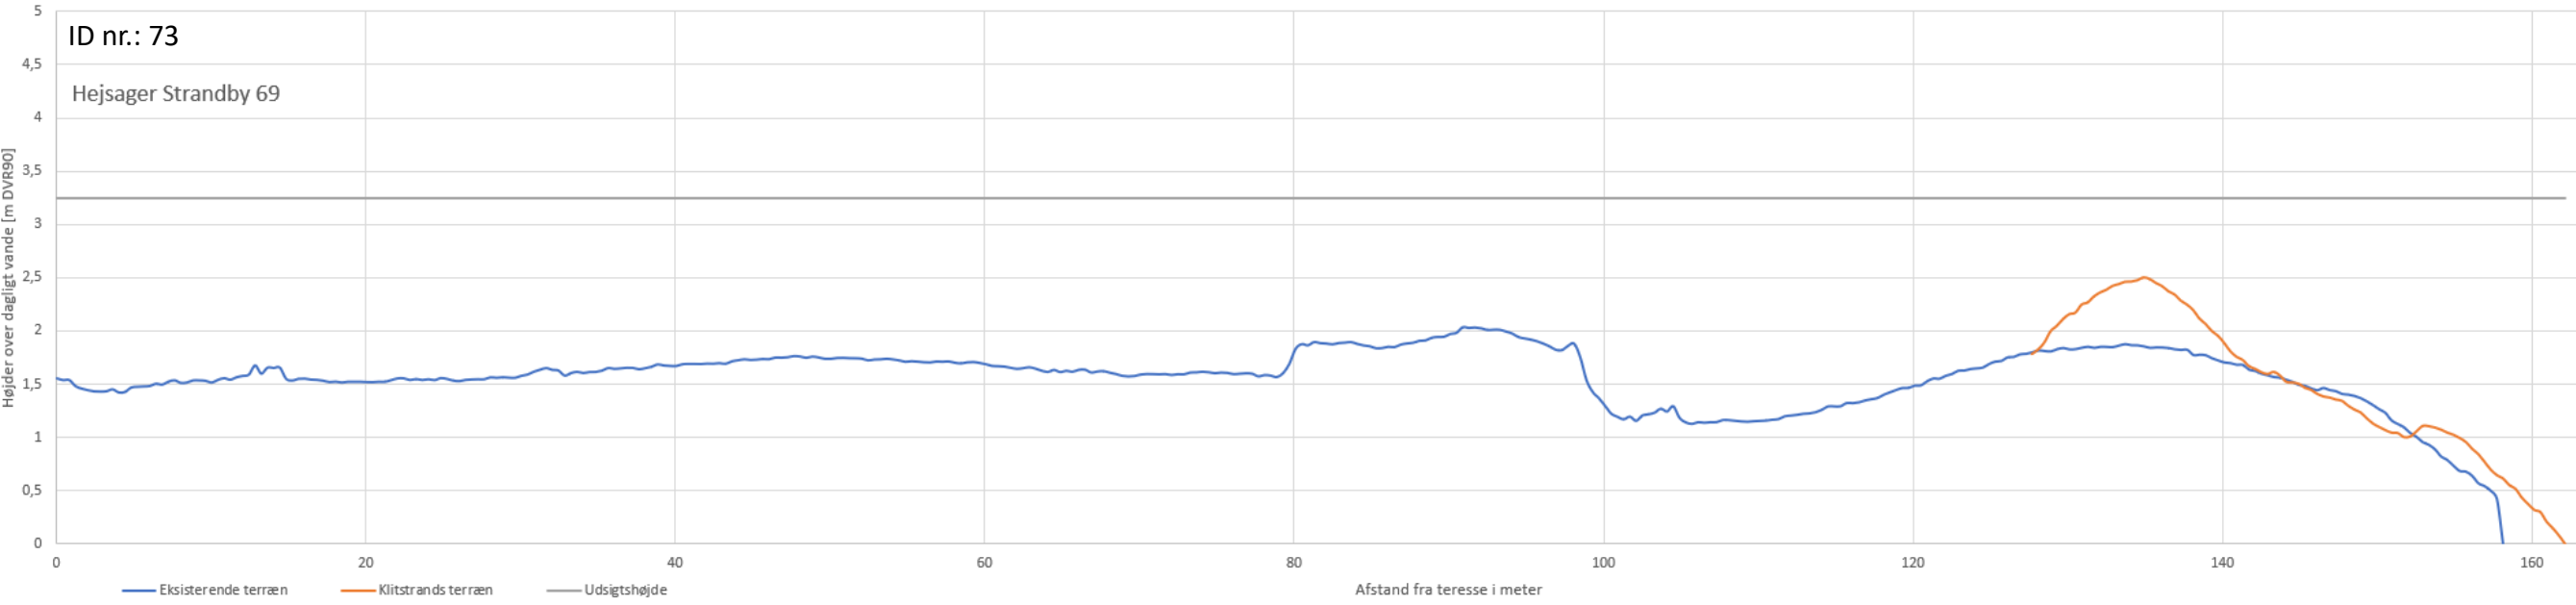

ID nr.: 73, 74, 75