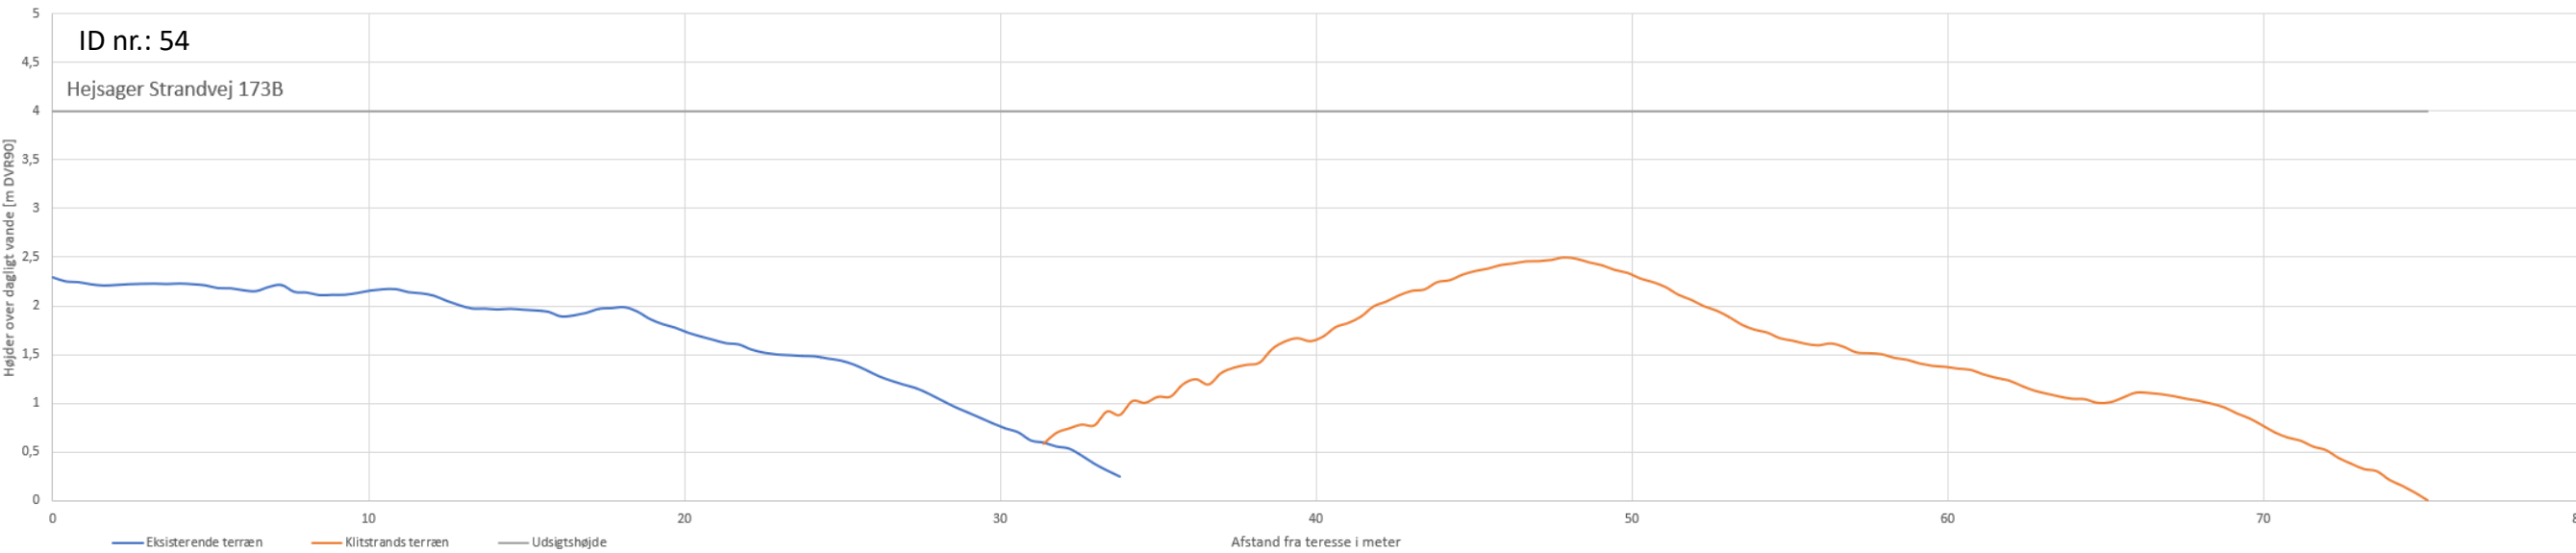

ID nr.: 52, 53 54