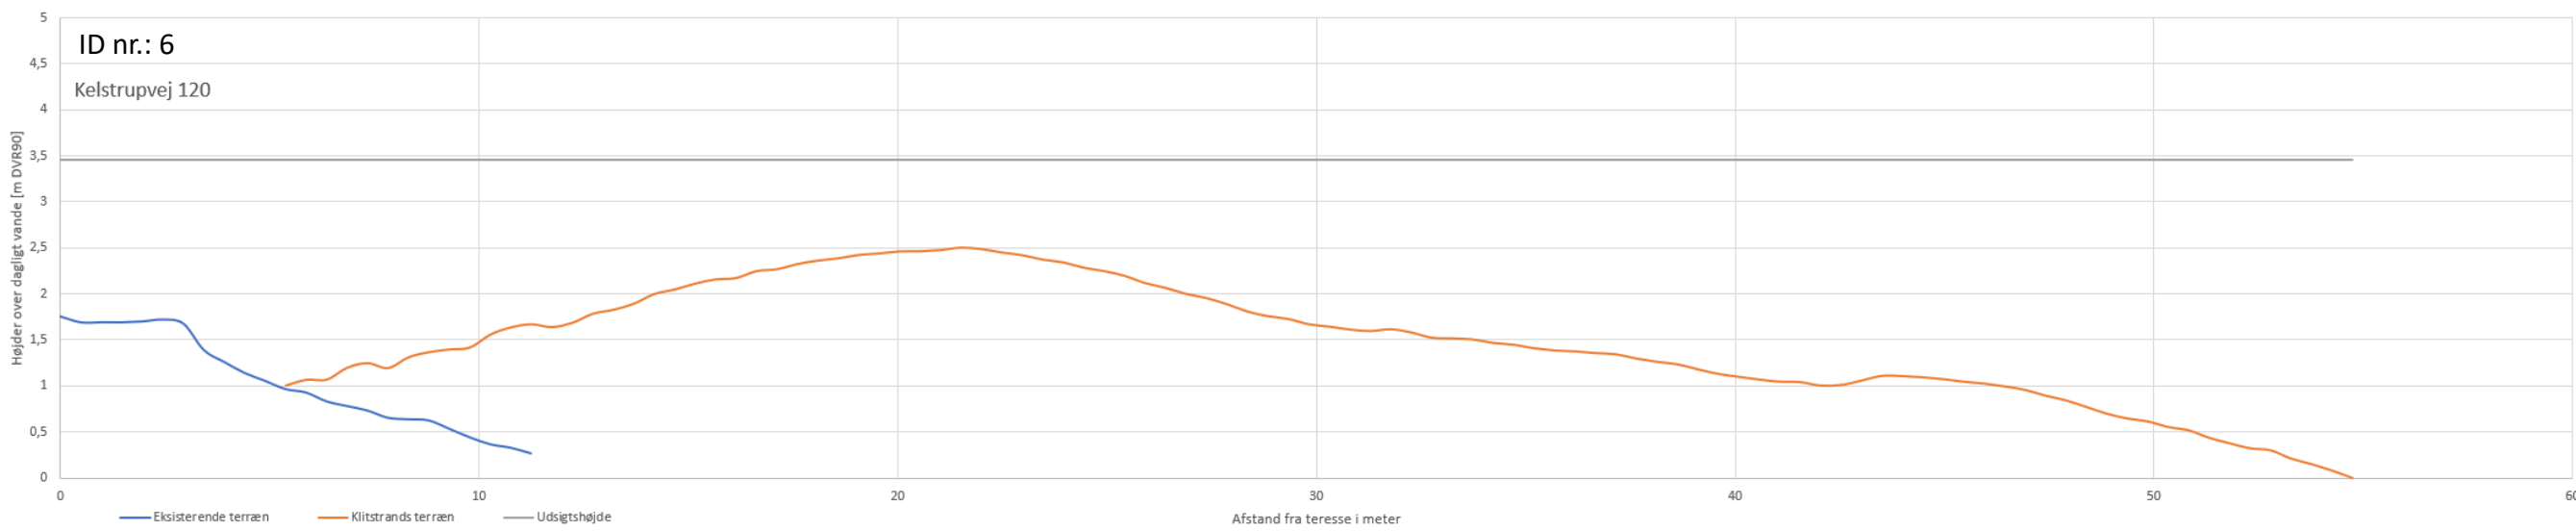

ID nr.: 4, 5, 6