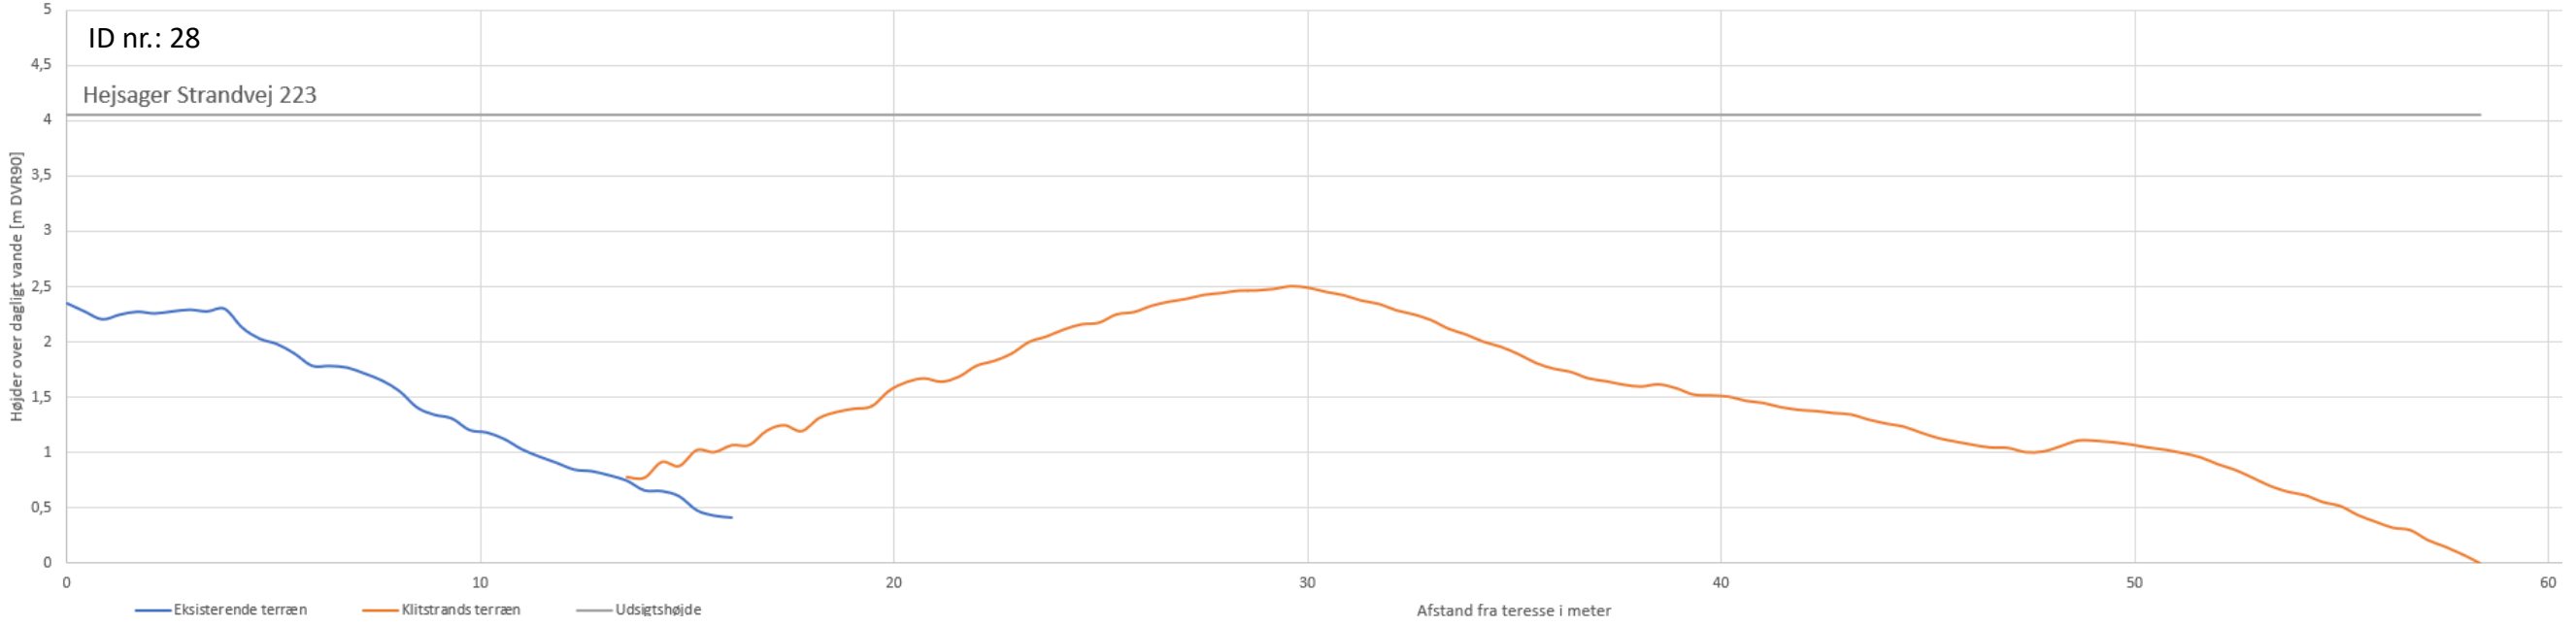

ID nr.: 28, 29, 30