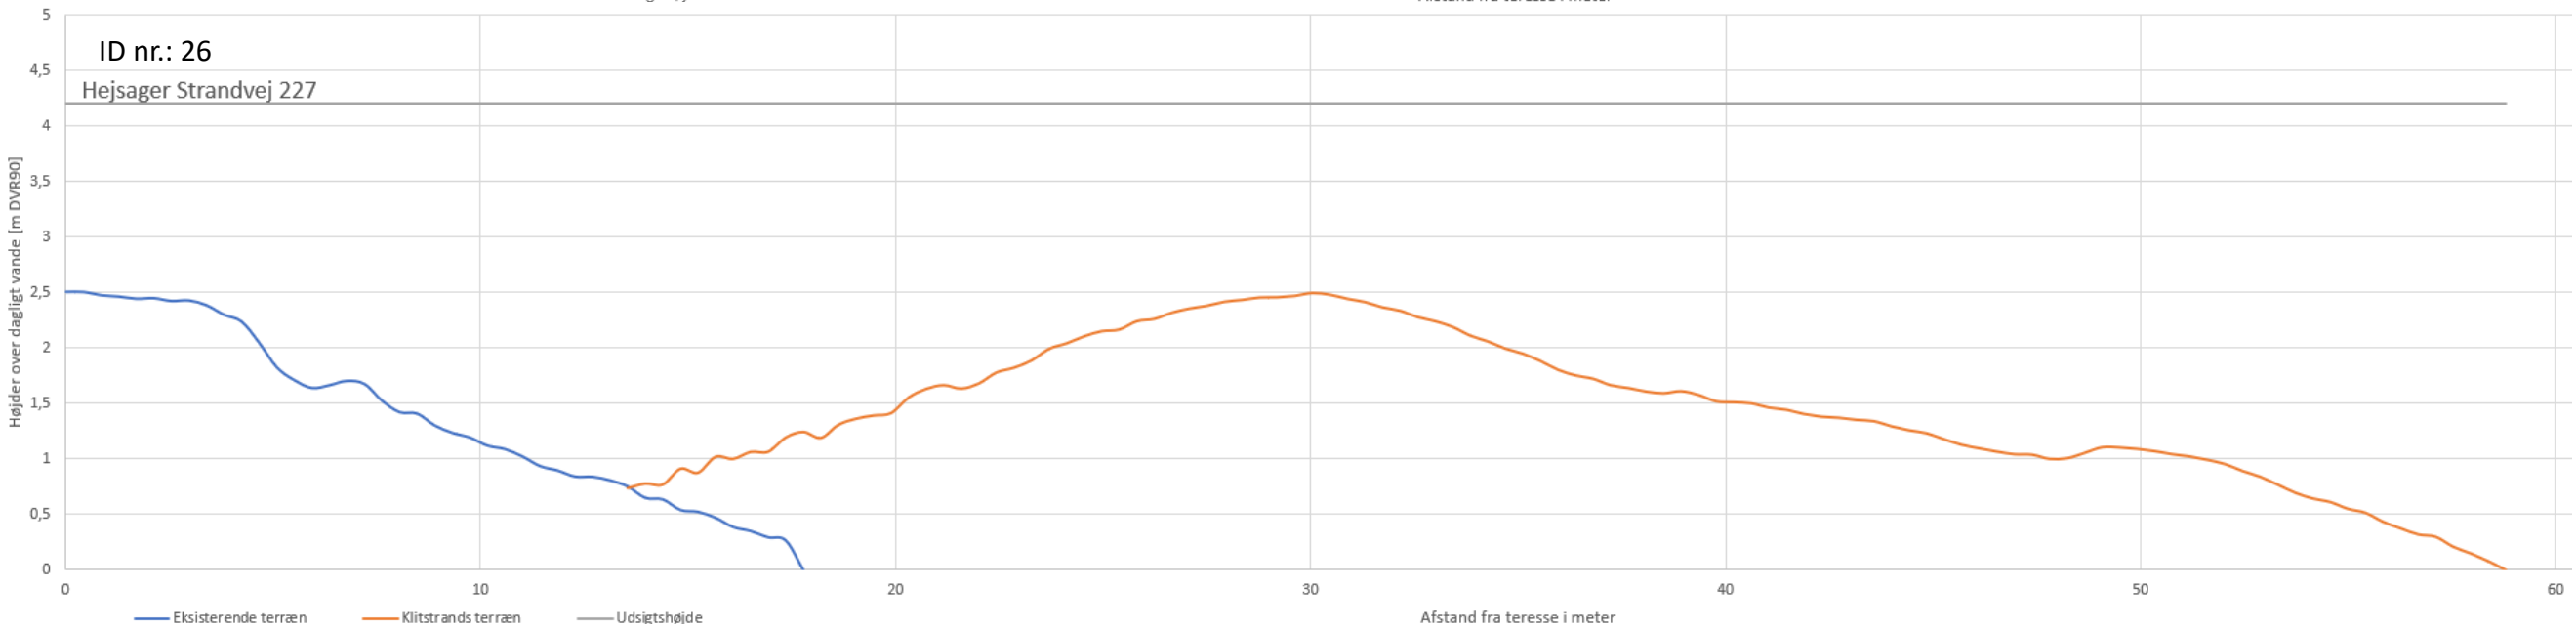

ID nr.: 25. 26. 27