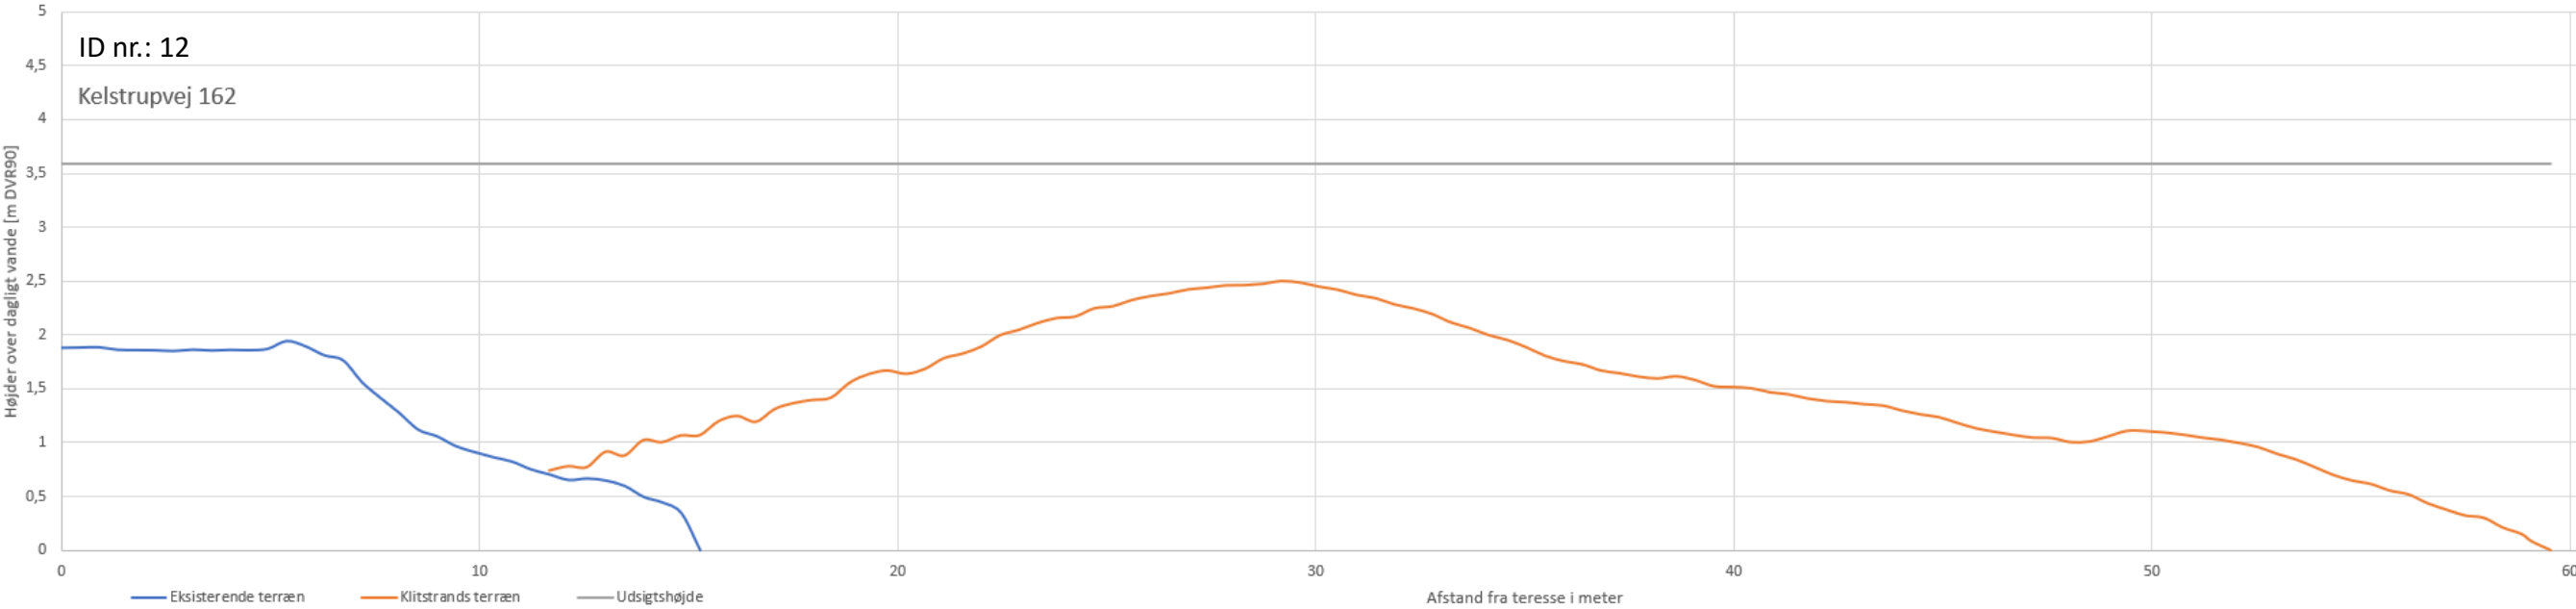

ID nr.: 10, 11, 12