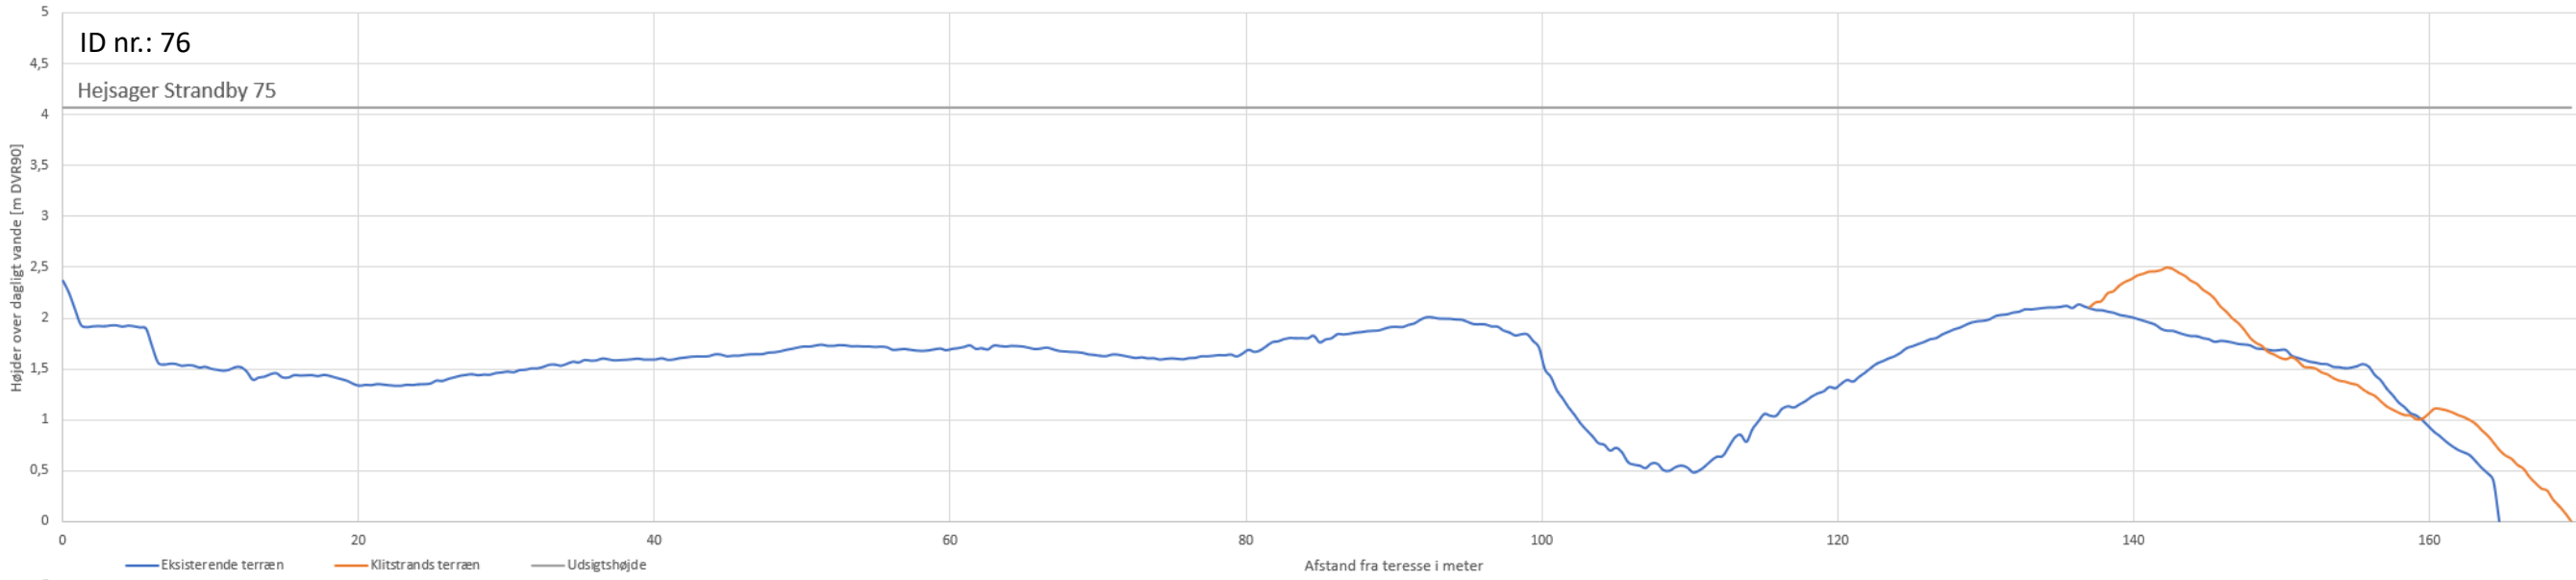

ID nr.: 76, 77, 78

ID nr.: 76

Hejsager Strandby 75