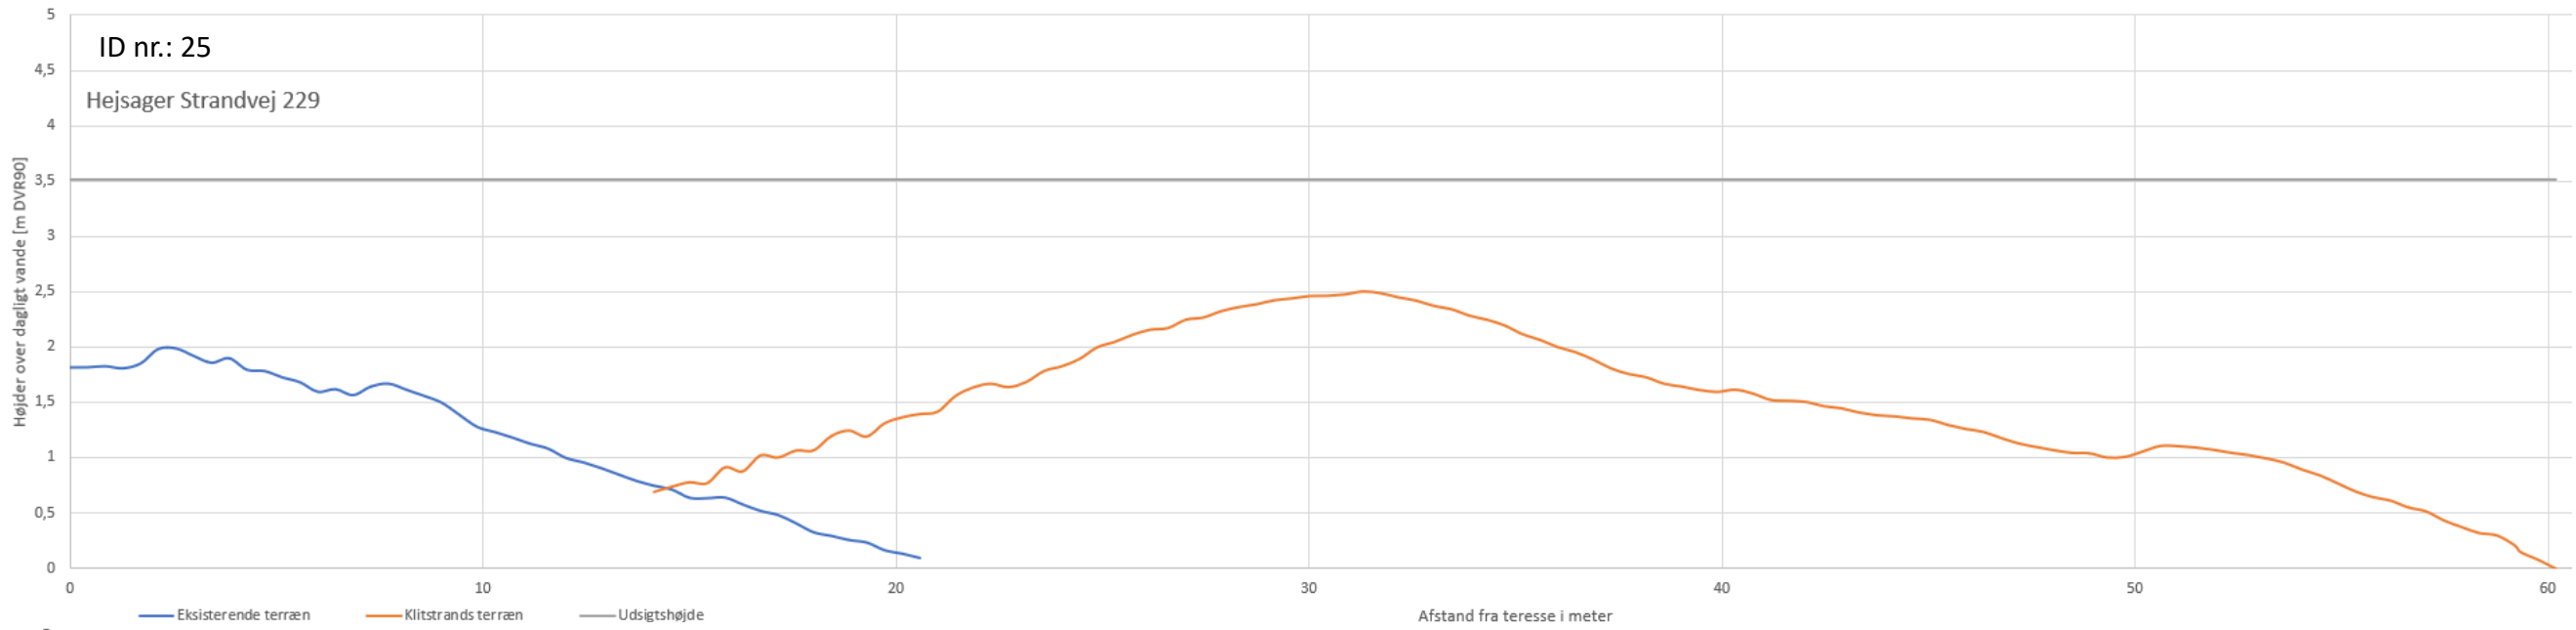

ID nr.: 25. 26. 27