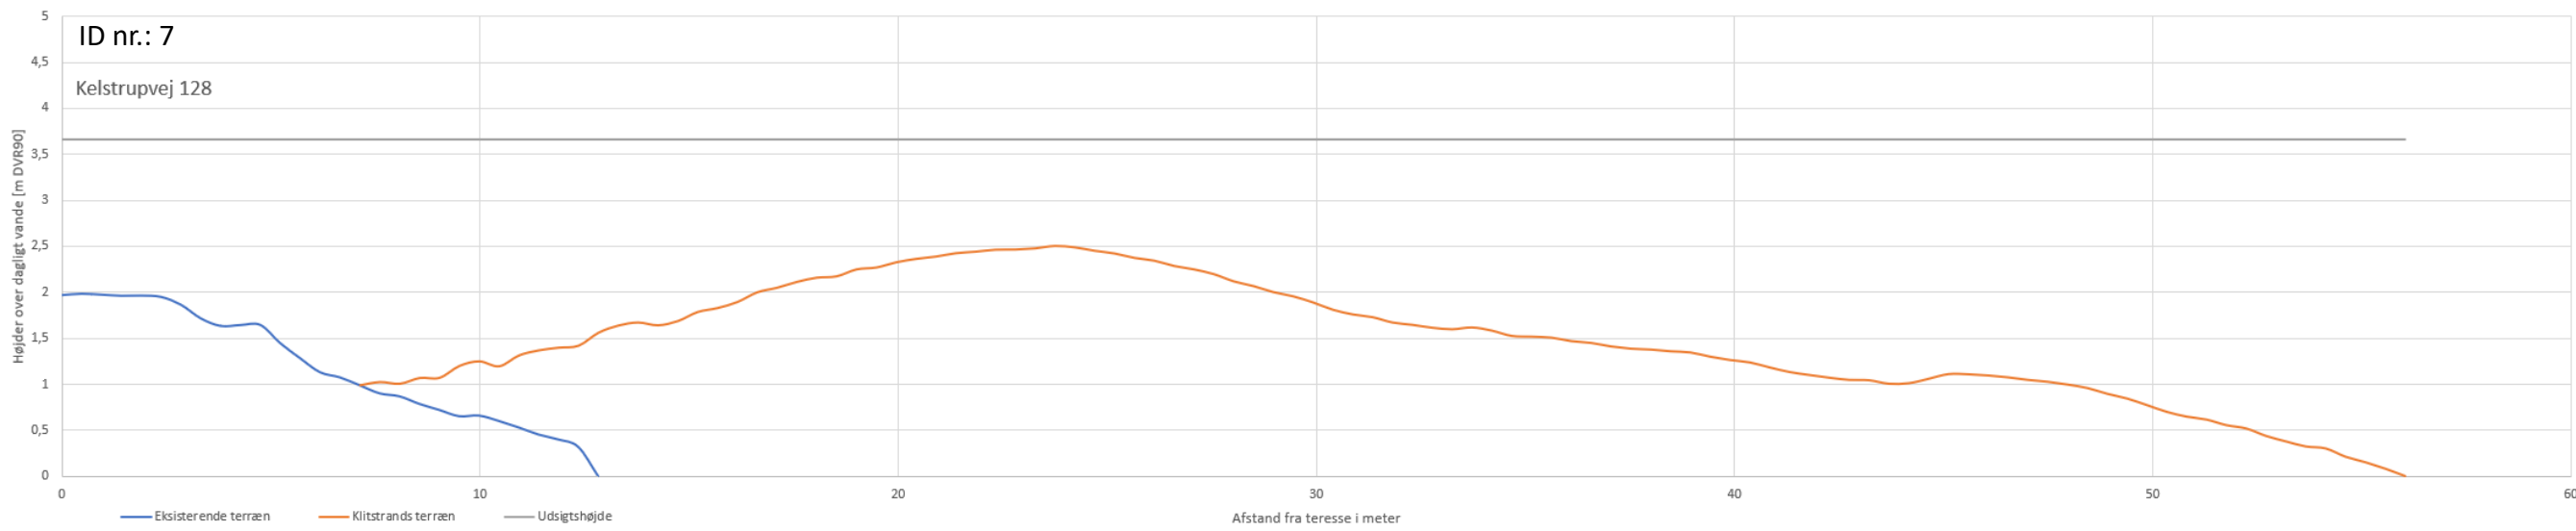

ID nr.: 7, 8, 9