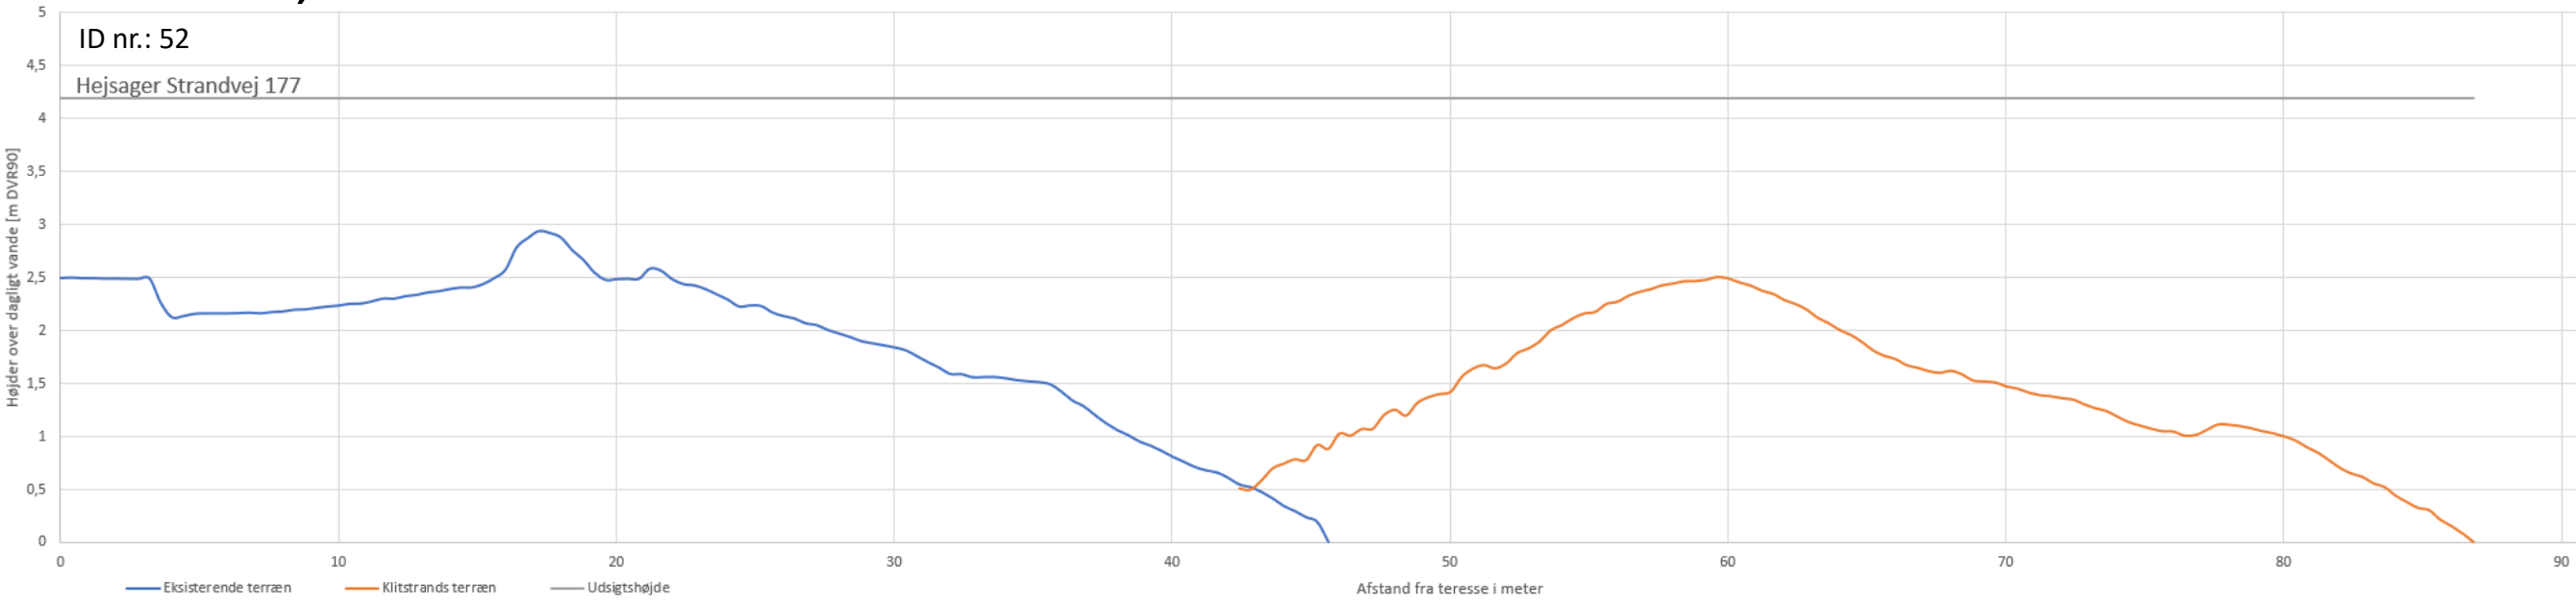

ID nr.: 52, 53 54