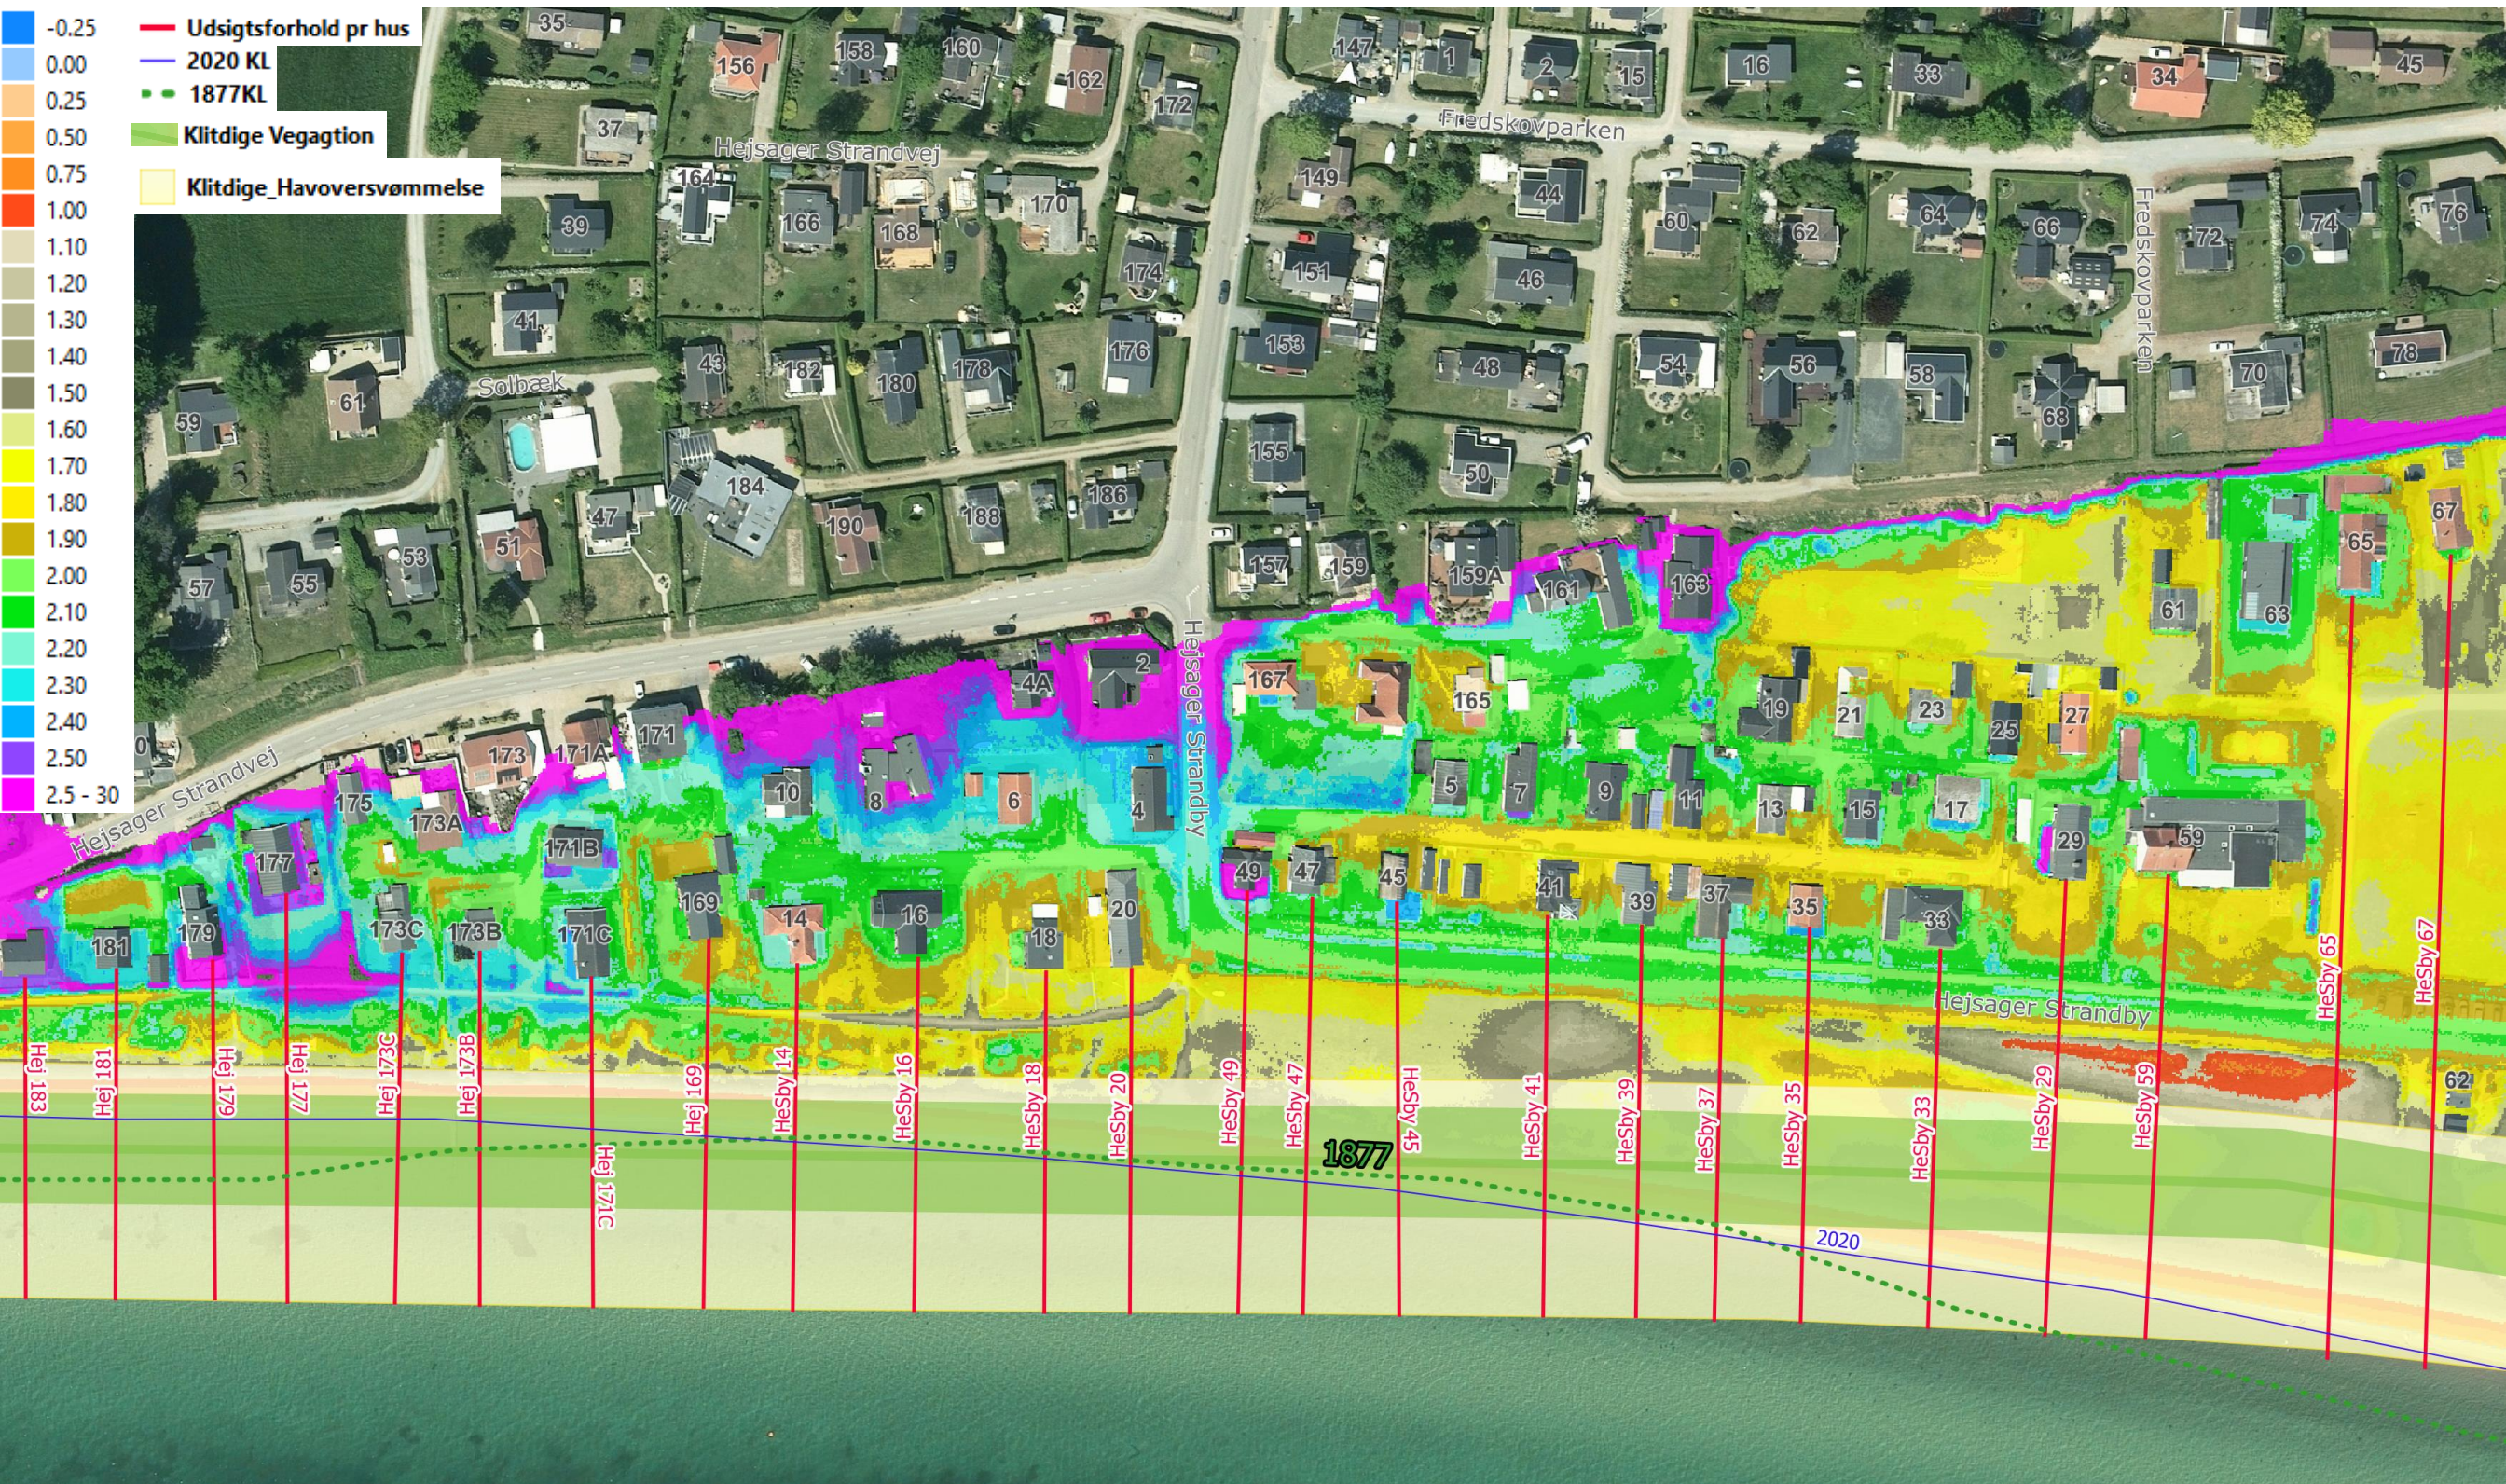

# Højdekort med udsigtslinjer fra terasse til nye kystlinje samt kystlinje for 1877 og 2020

ID nr.: 49 – 72: Hejsager Strandvej 183 – Hejsager Strandby 67