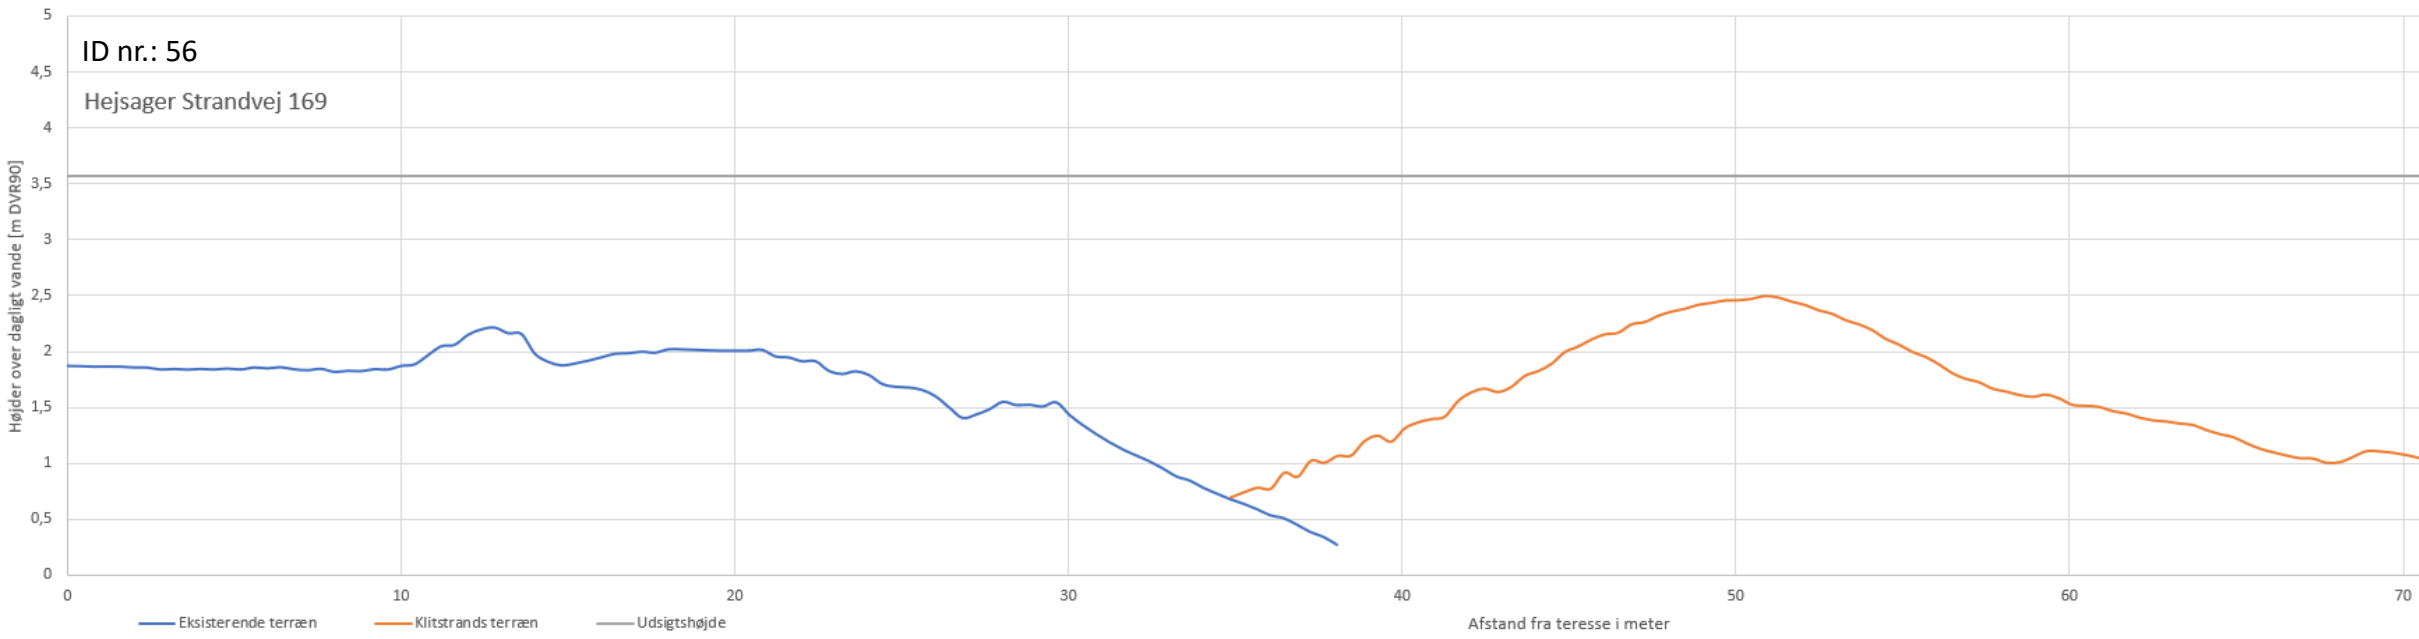

ID nr.: 55, 56, 57