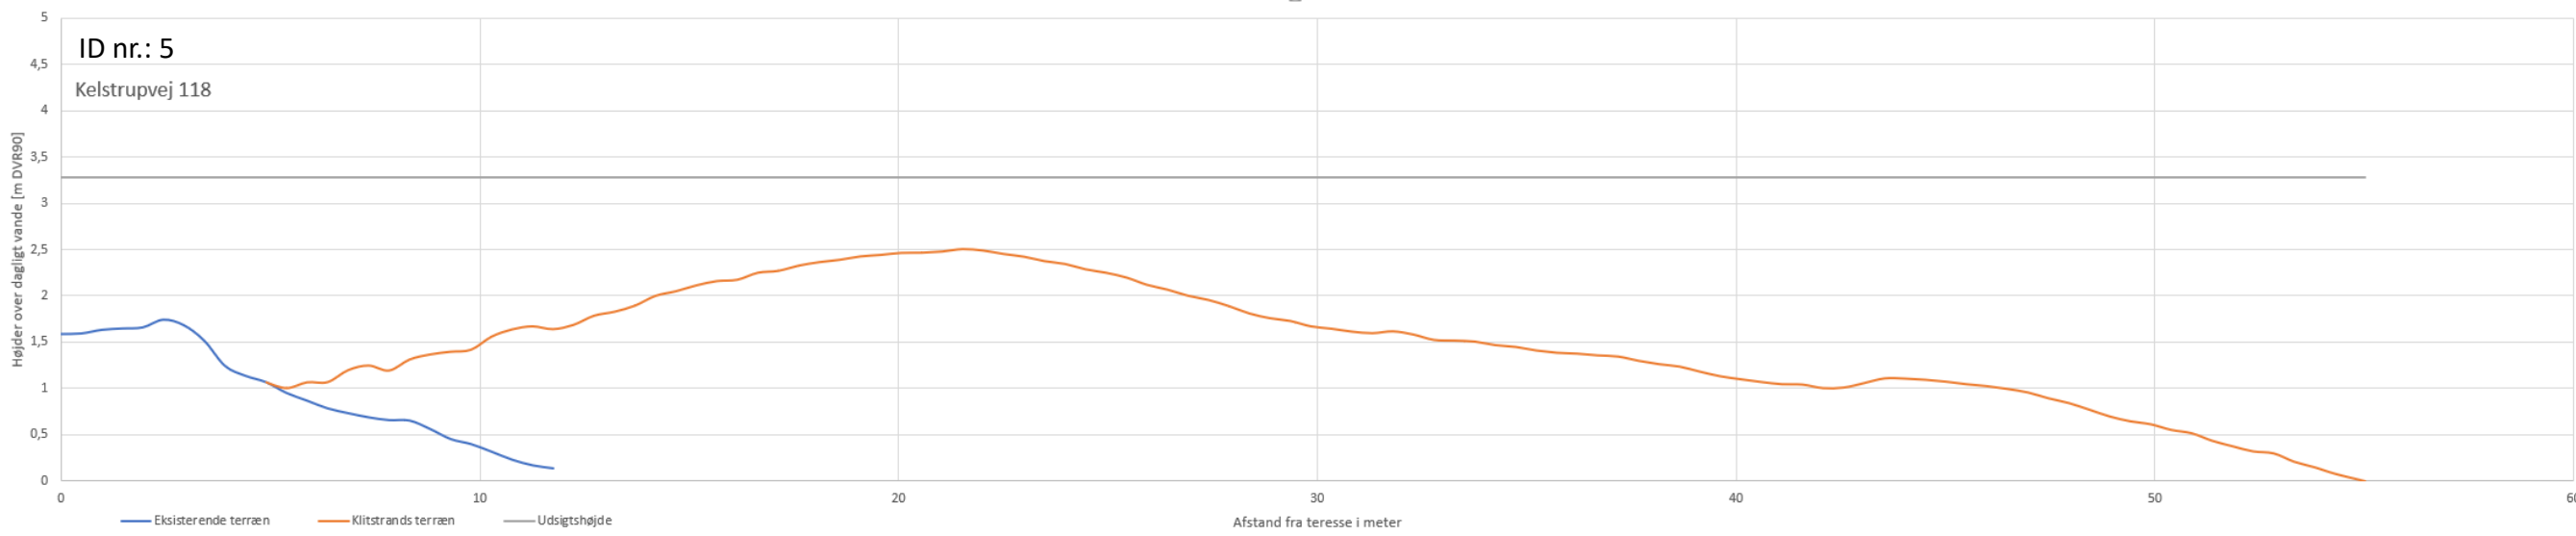

ID nr.: 4, 5, 6