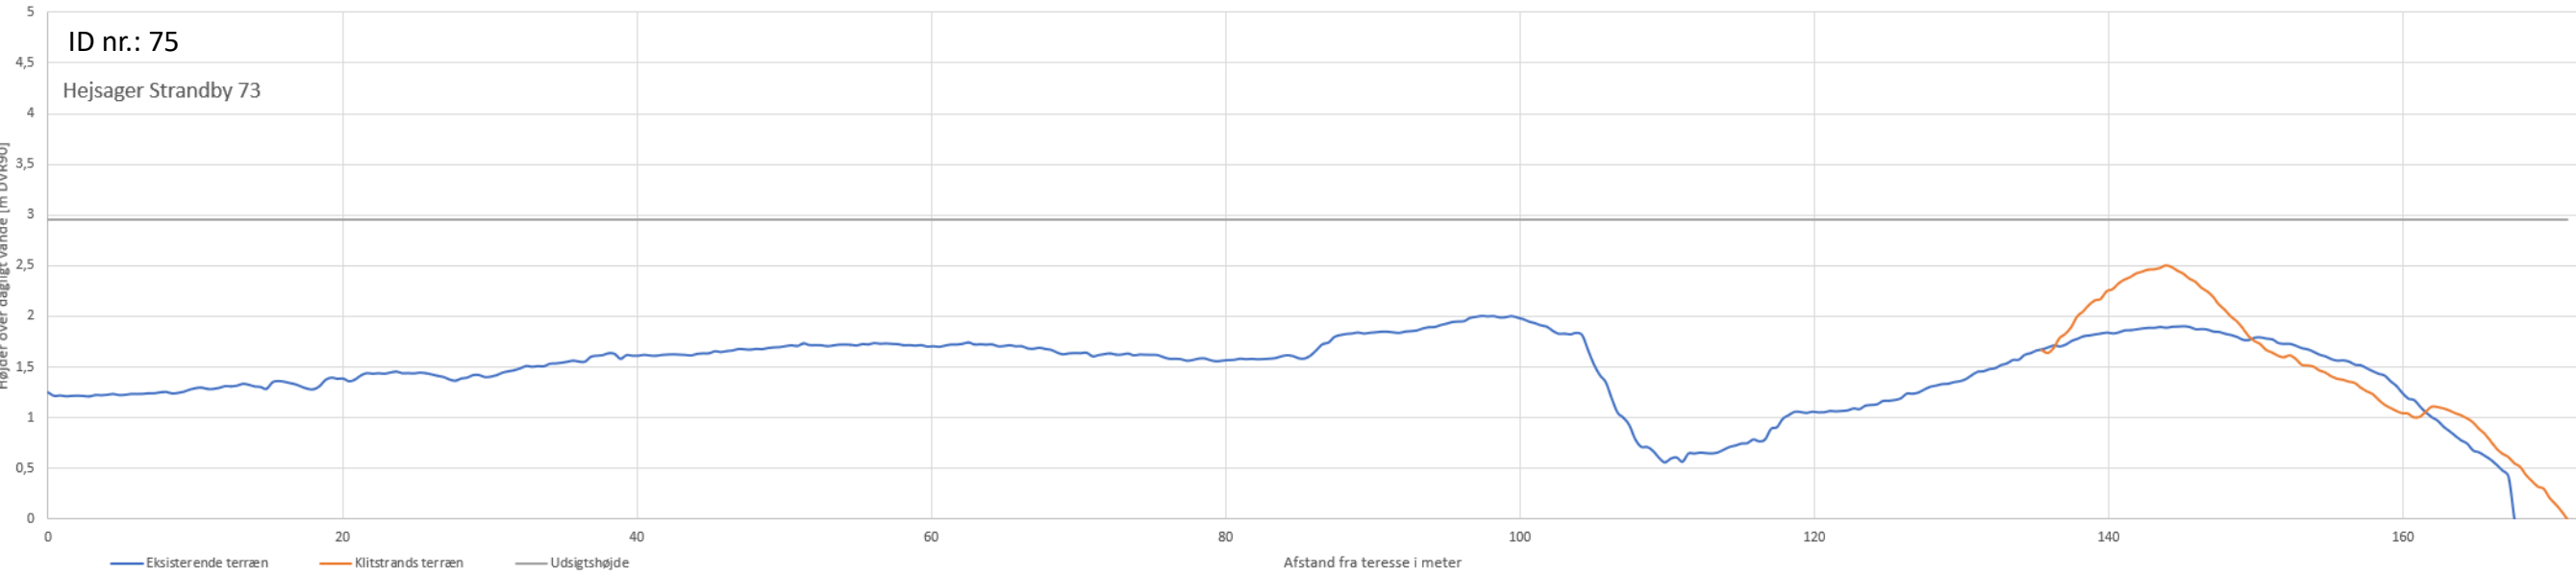

ID nr.: 73, 74, 75