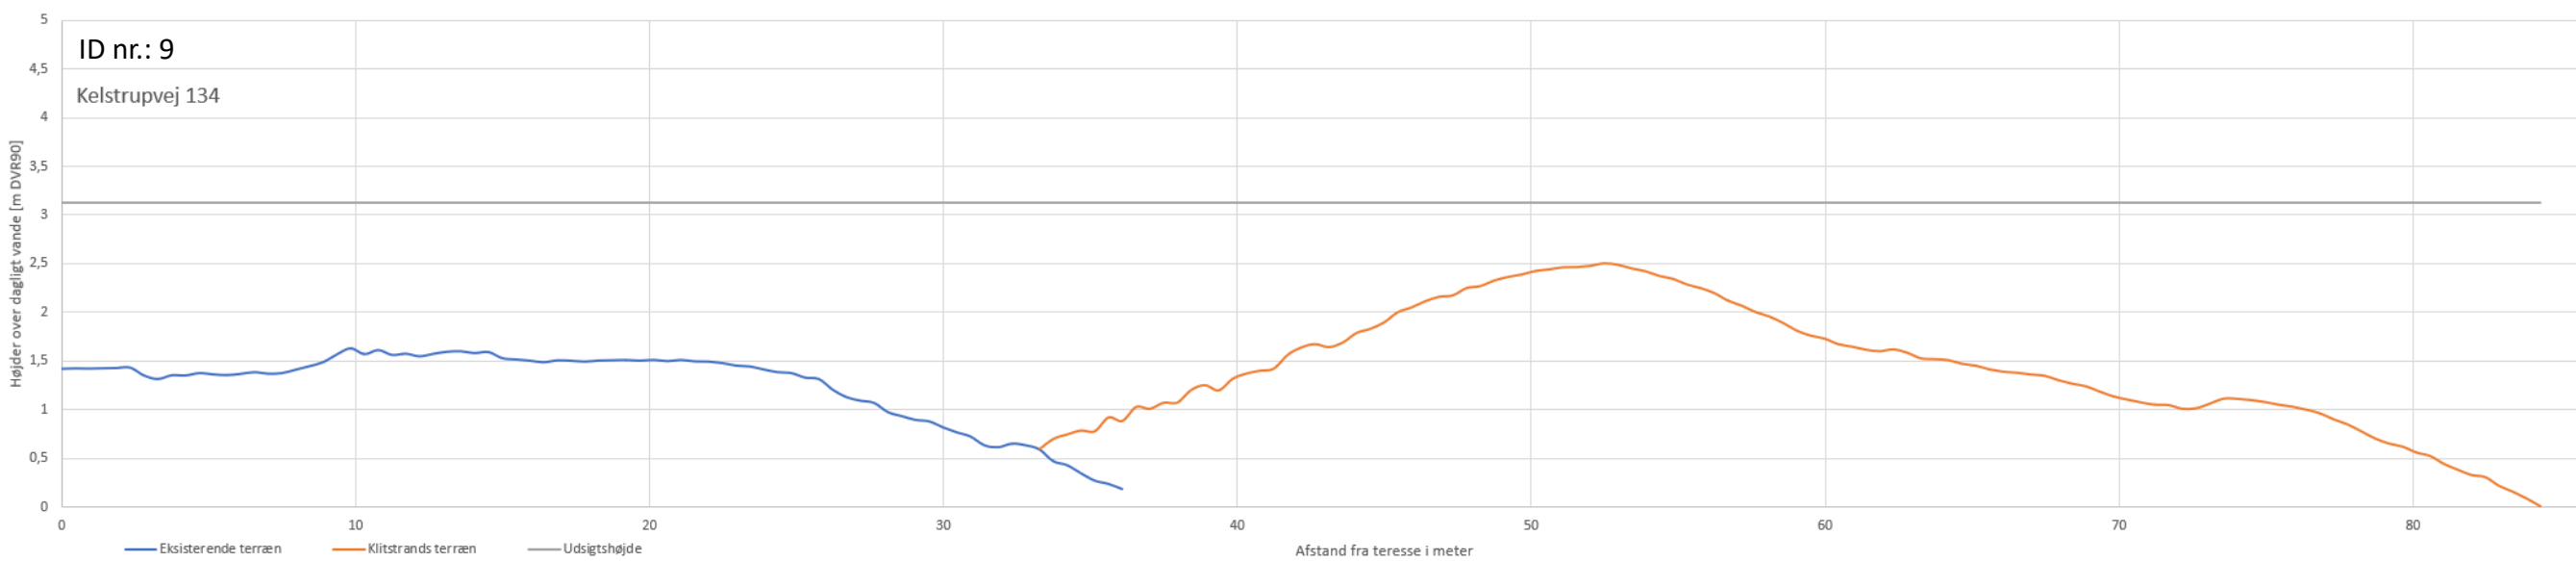

ID nr.: 7, 8, 9