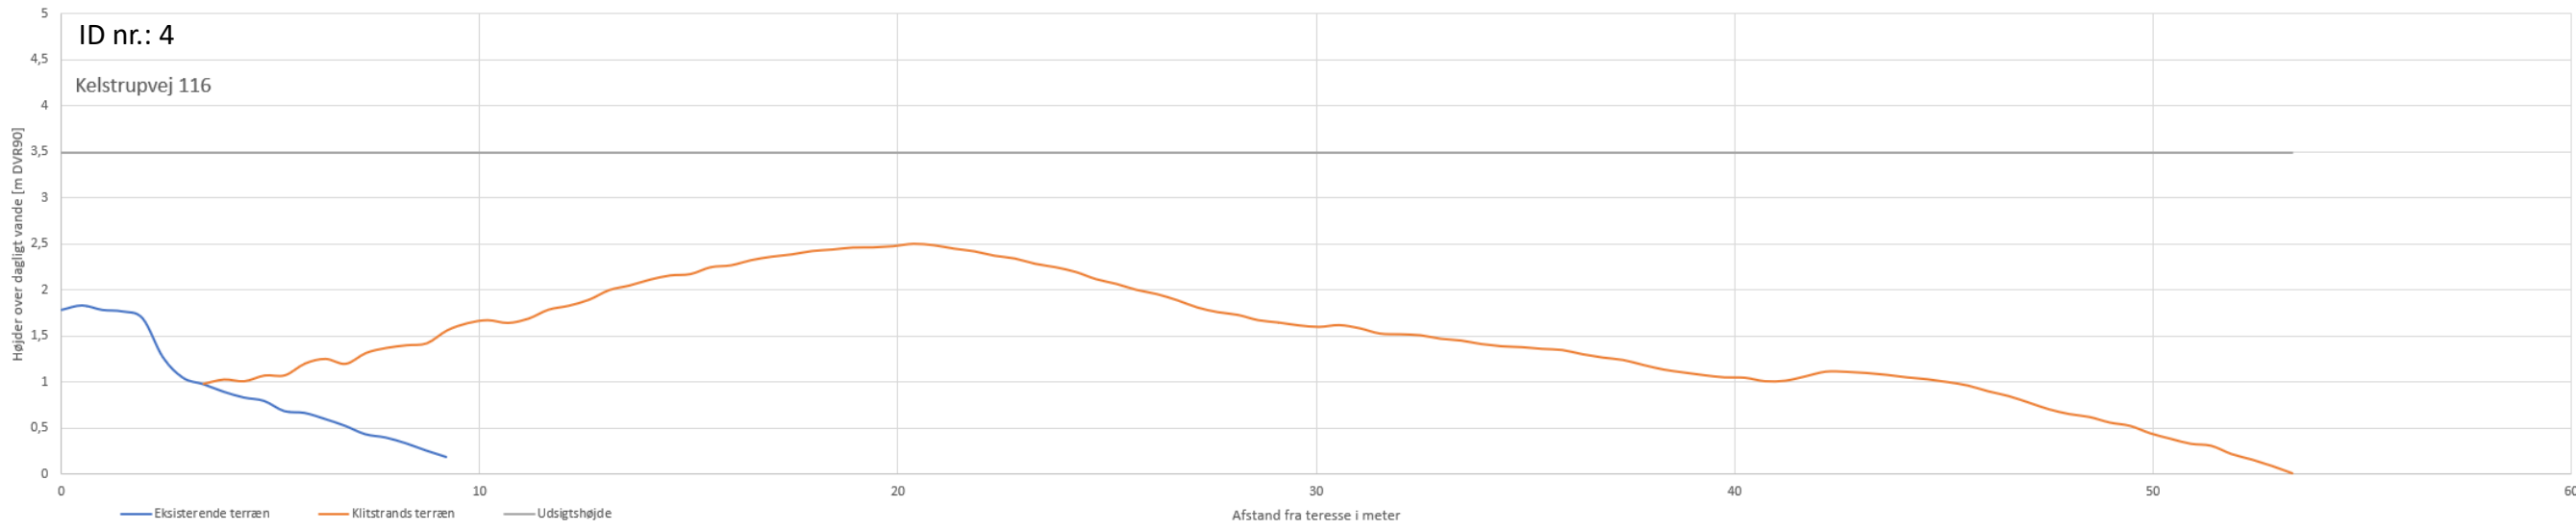

ID nr.: 4, 5, 6