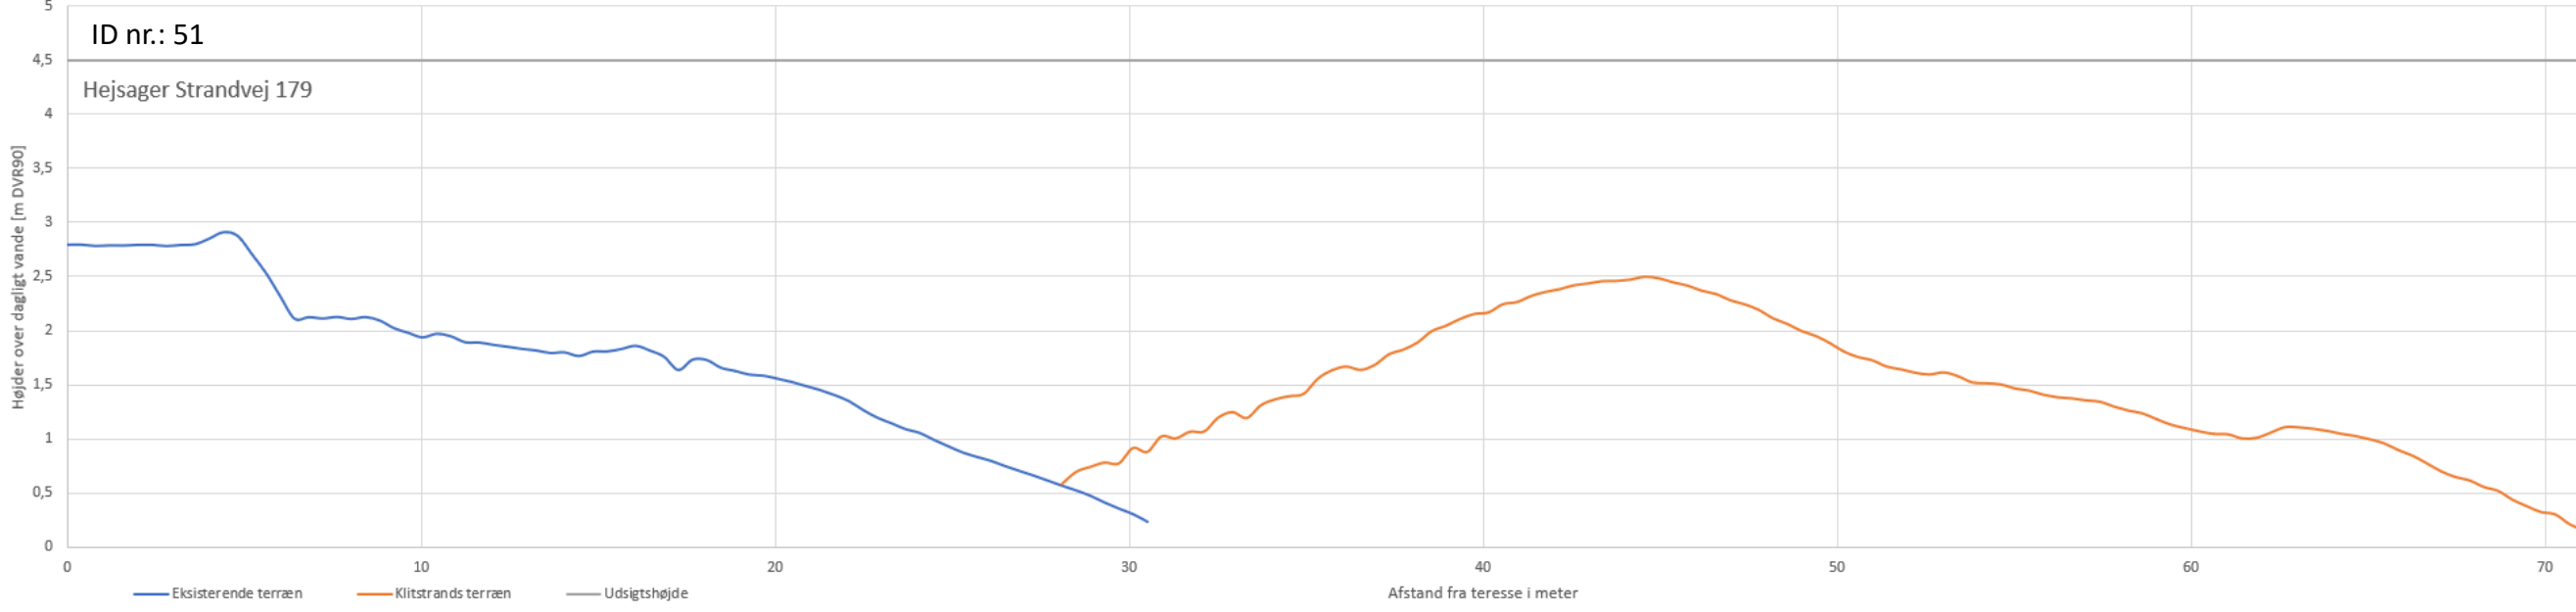

ID nr.: 49, 50, 51