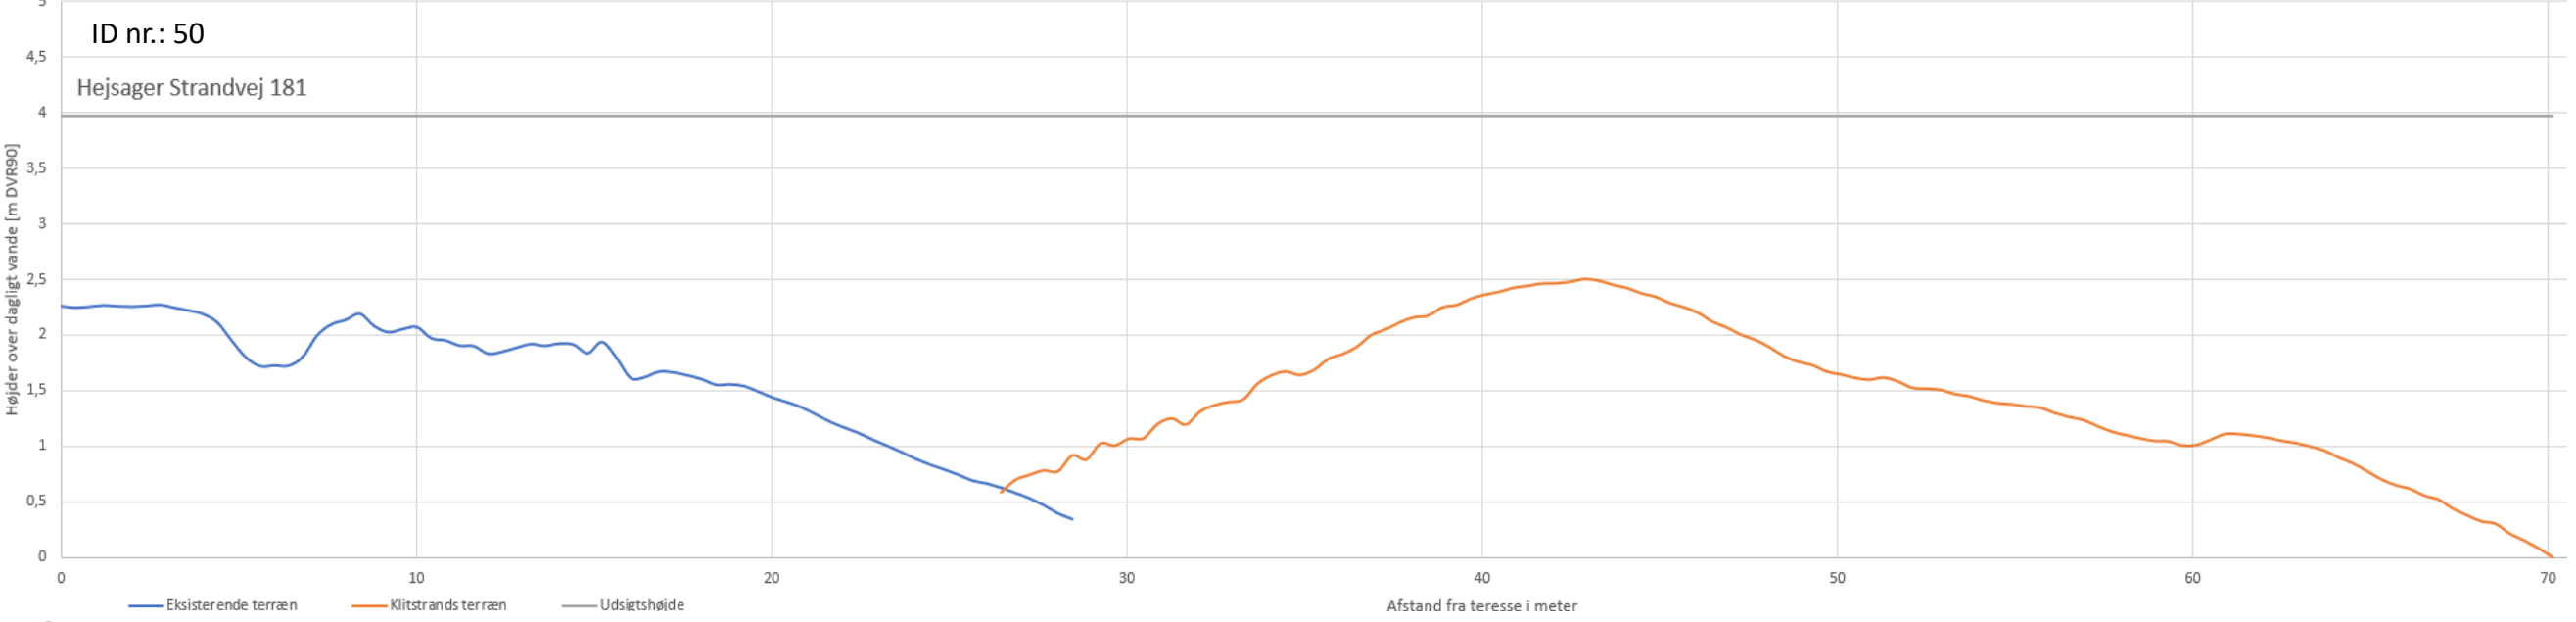

ID nr.: 49, 50, 51