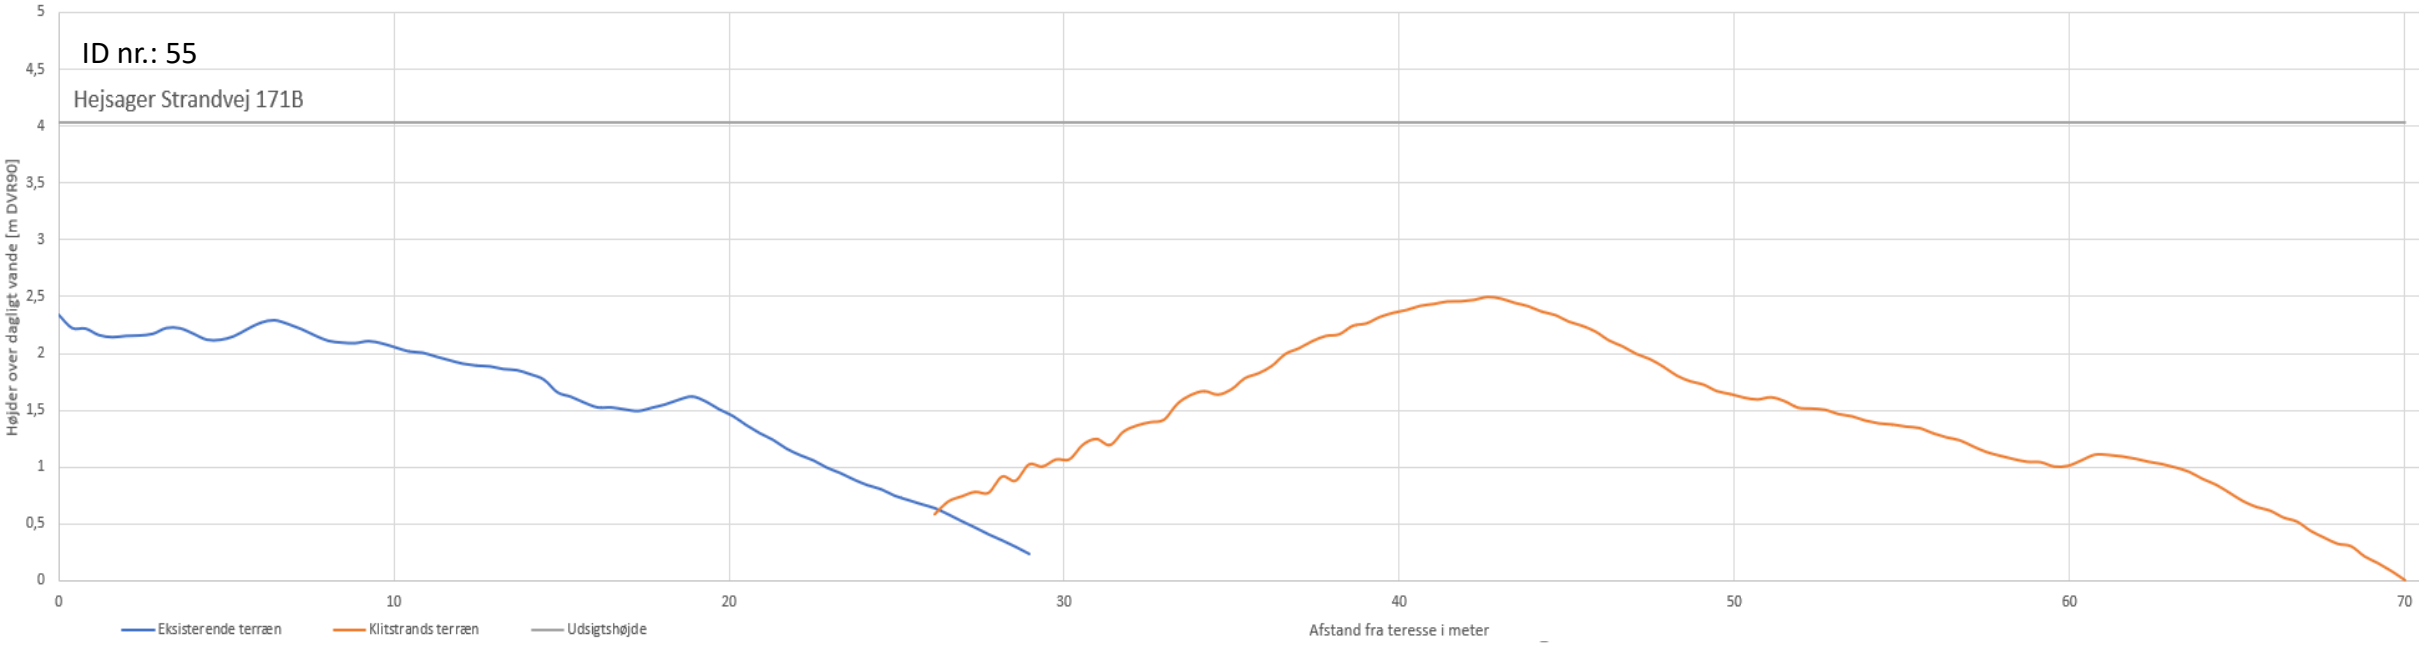

ID nr.: 55, 56, 57