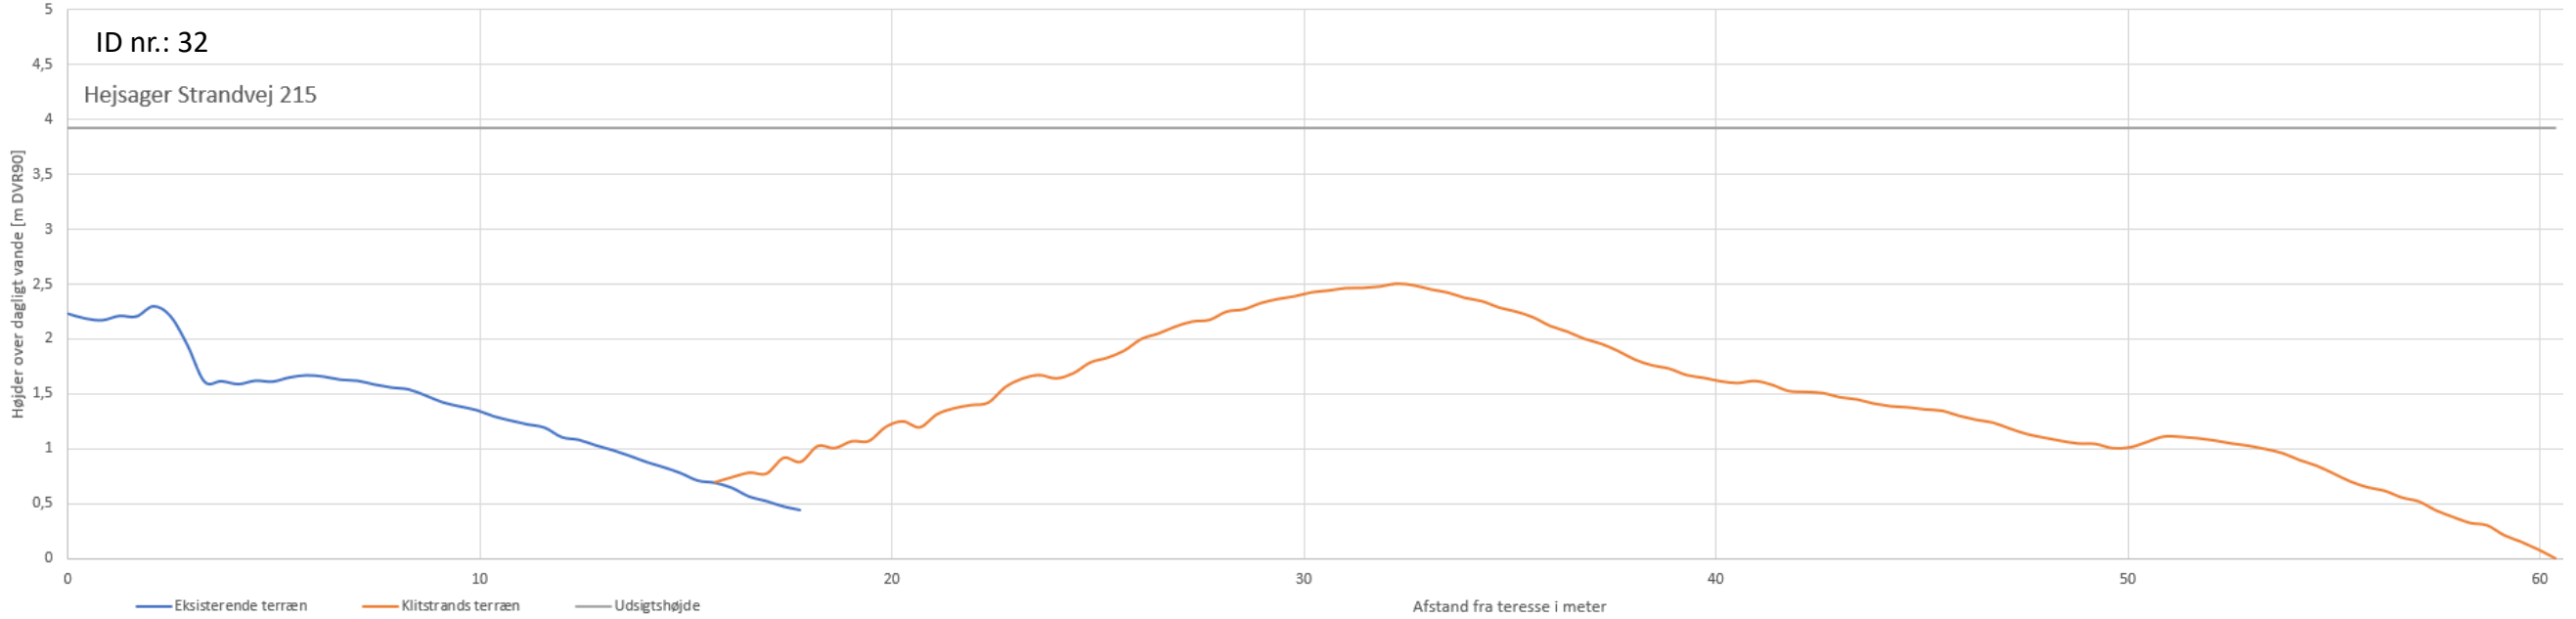

ID nr.: 31. 32. 33