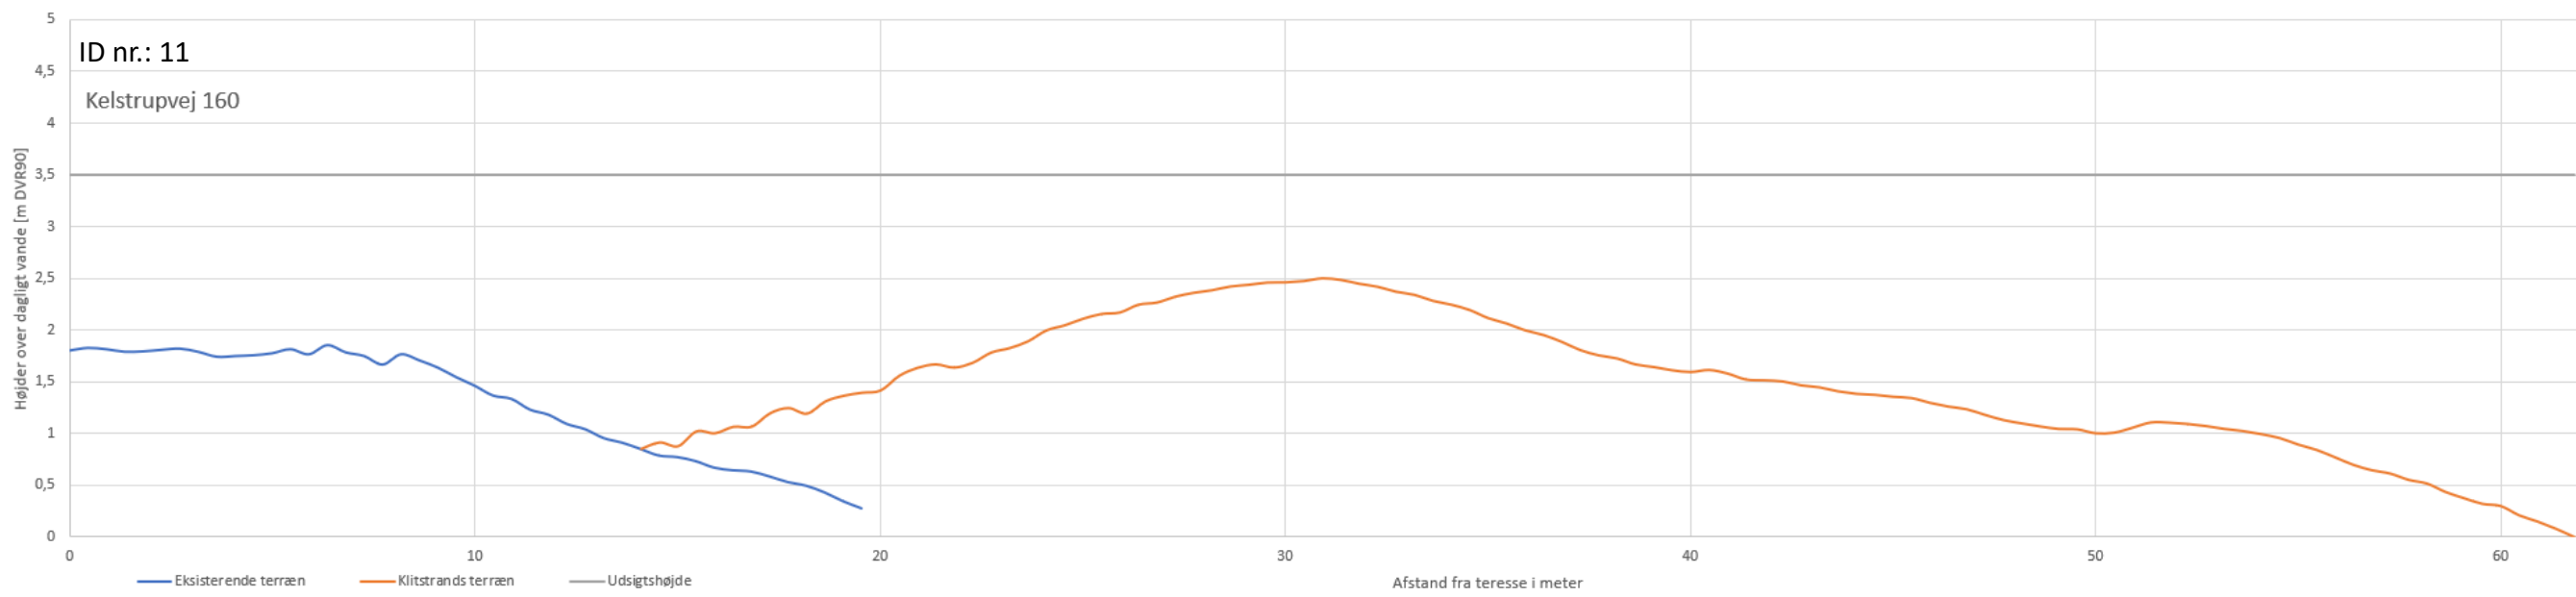

ID nr.: 10, 11, 12