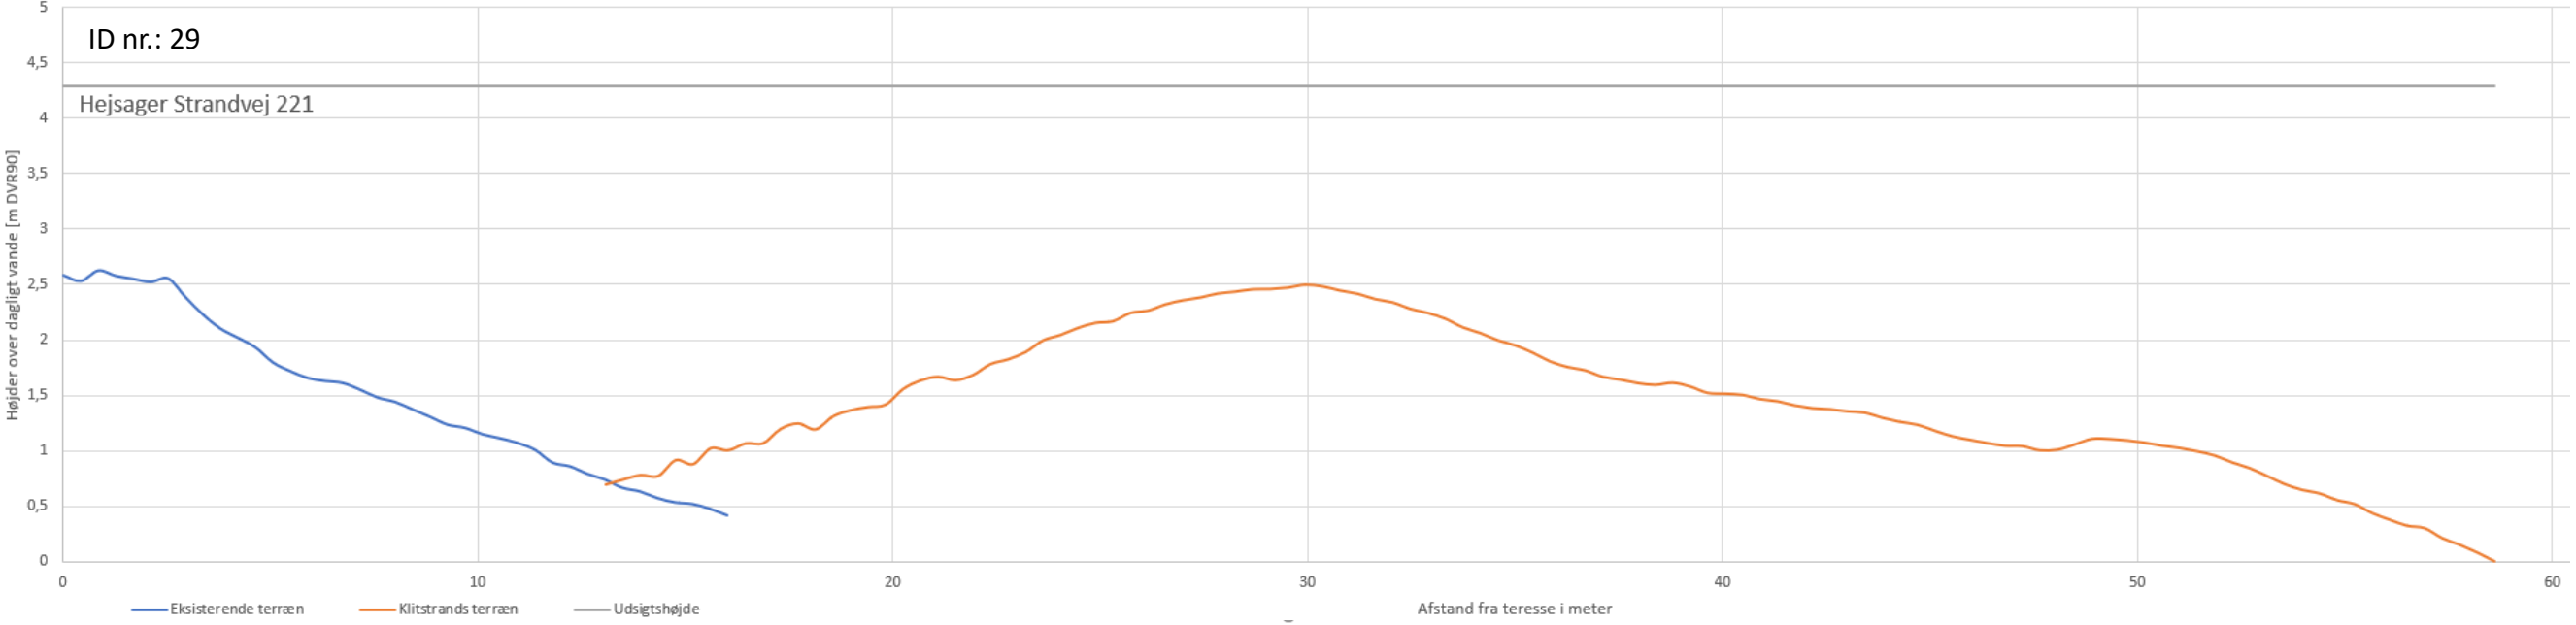

ID nr.: 28, 29, 30