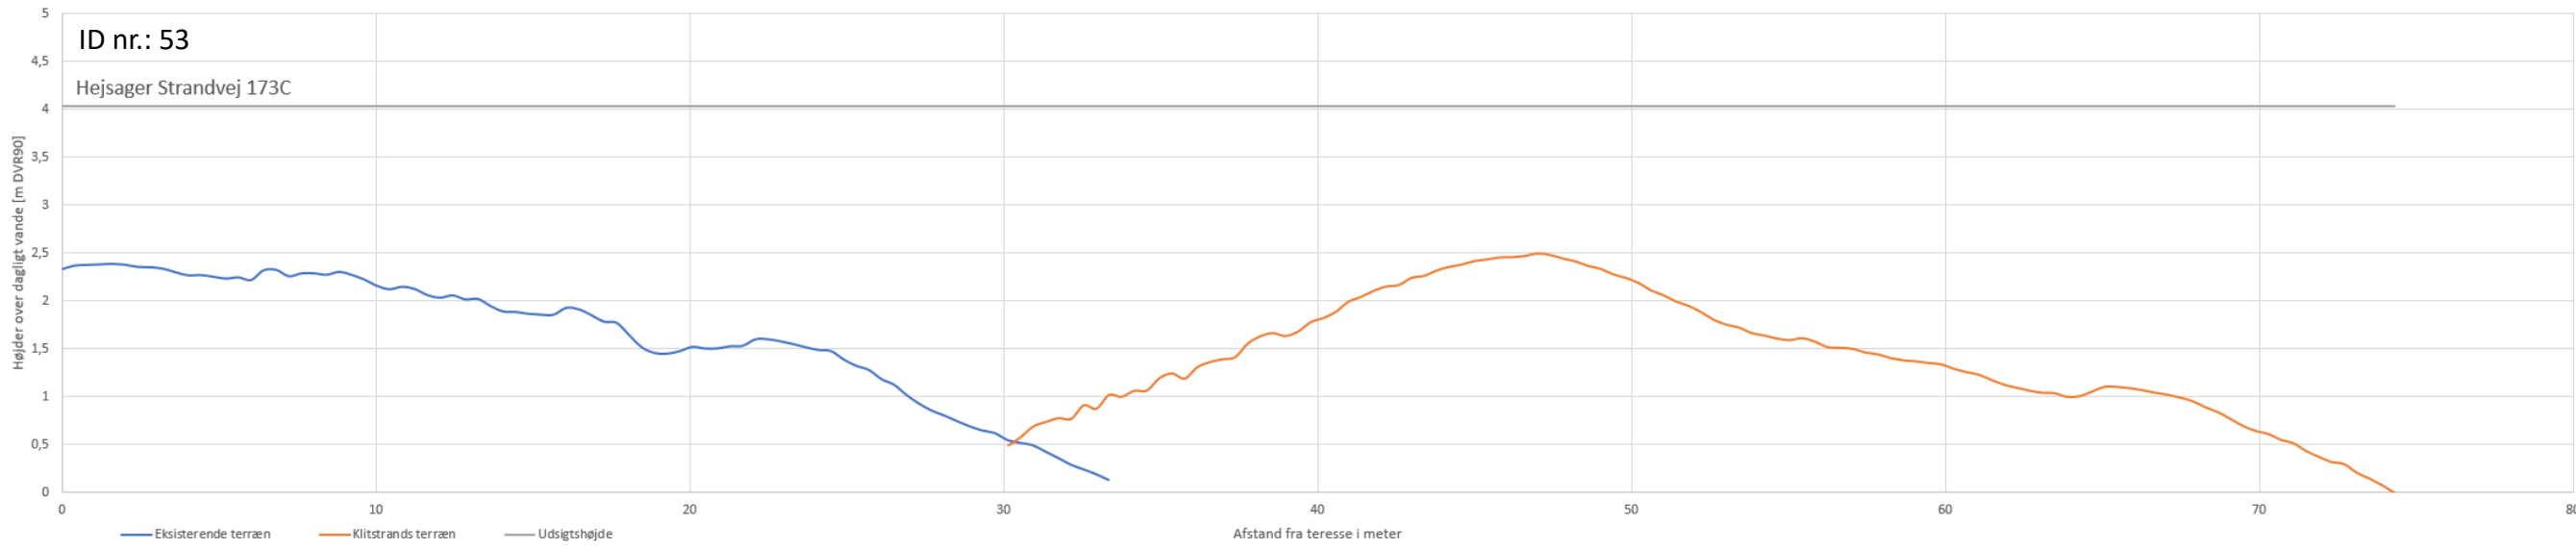

ID nr.: 52, 53 54