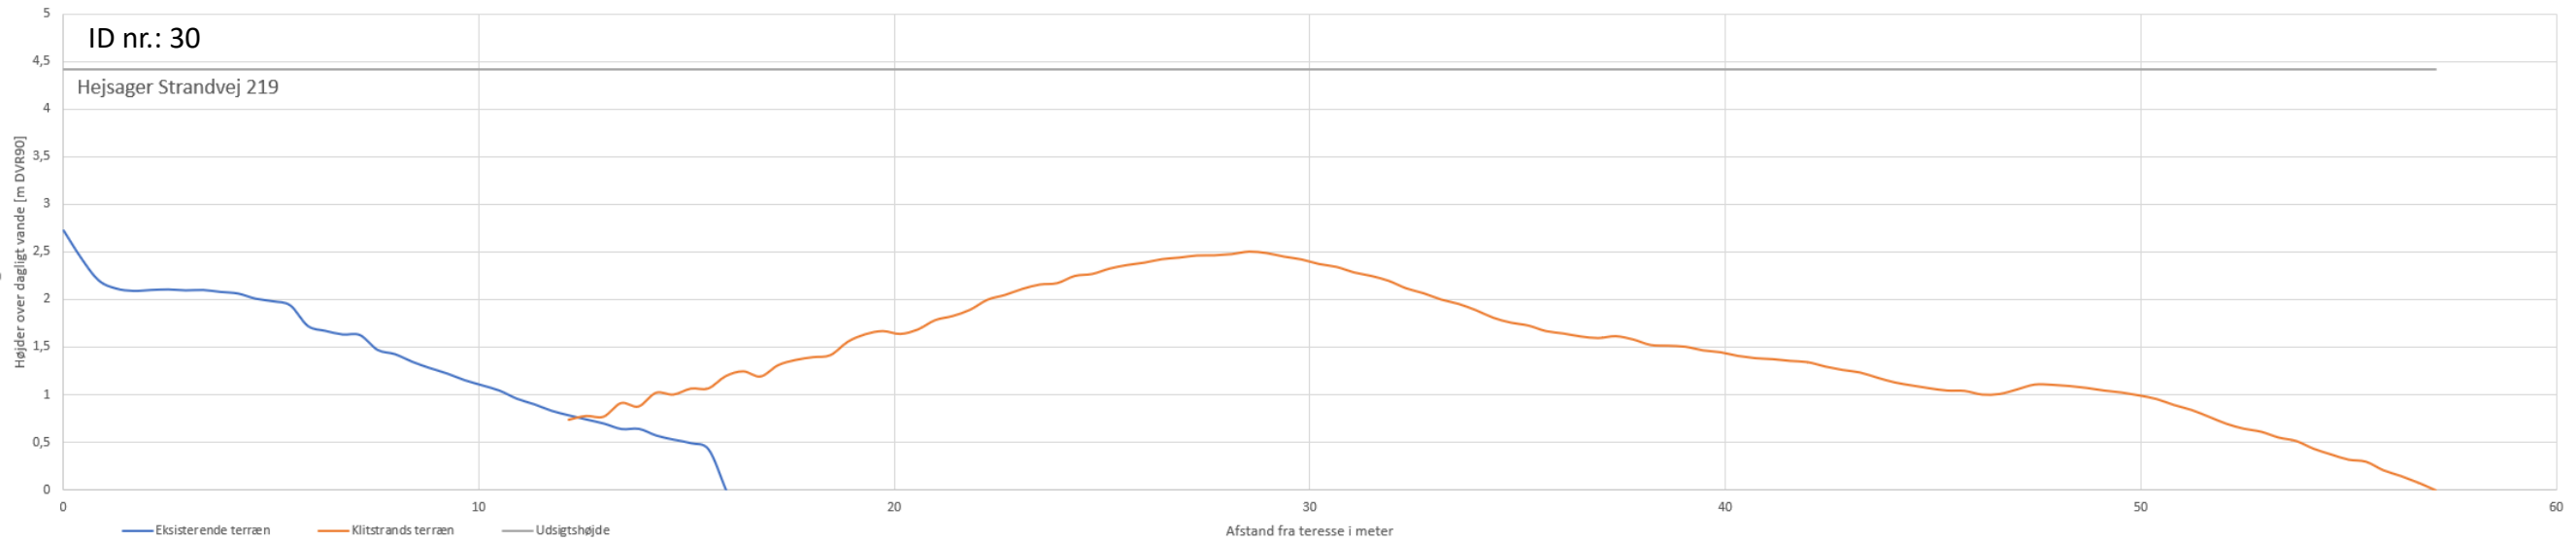

ID nr.: 28, 29, 30