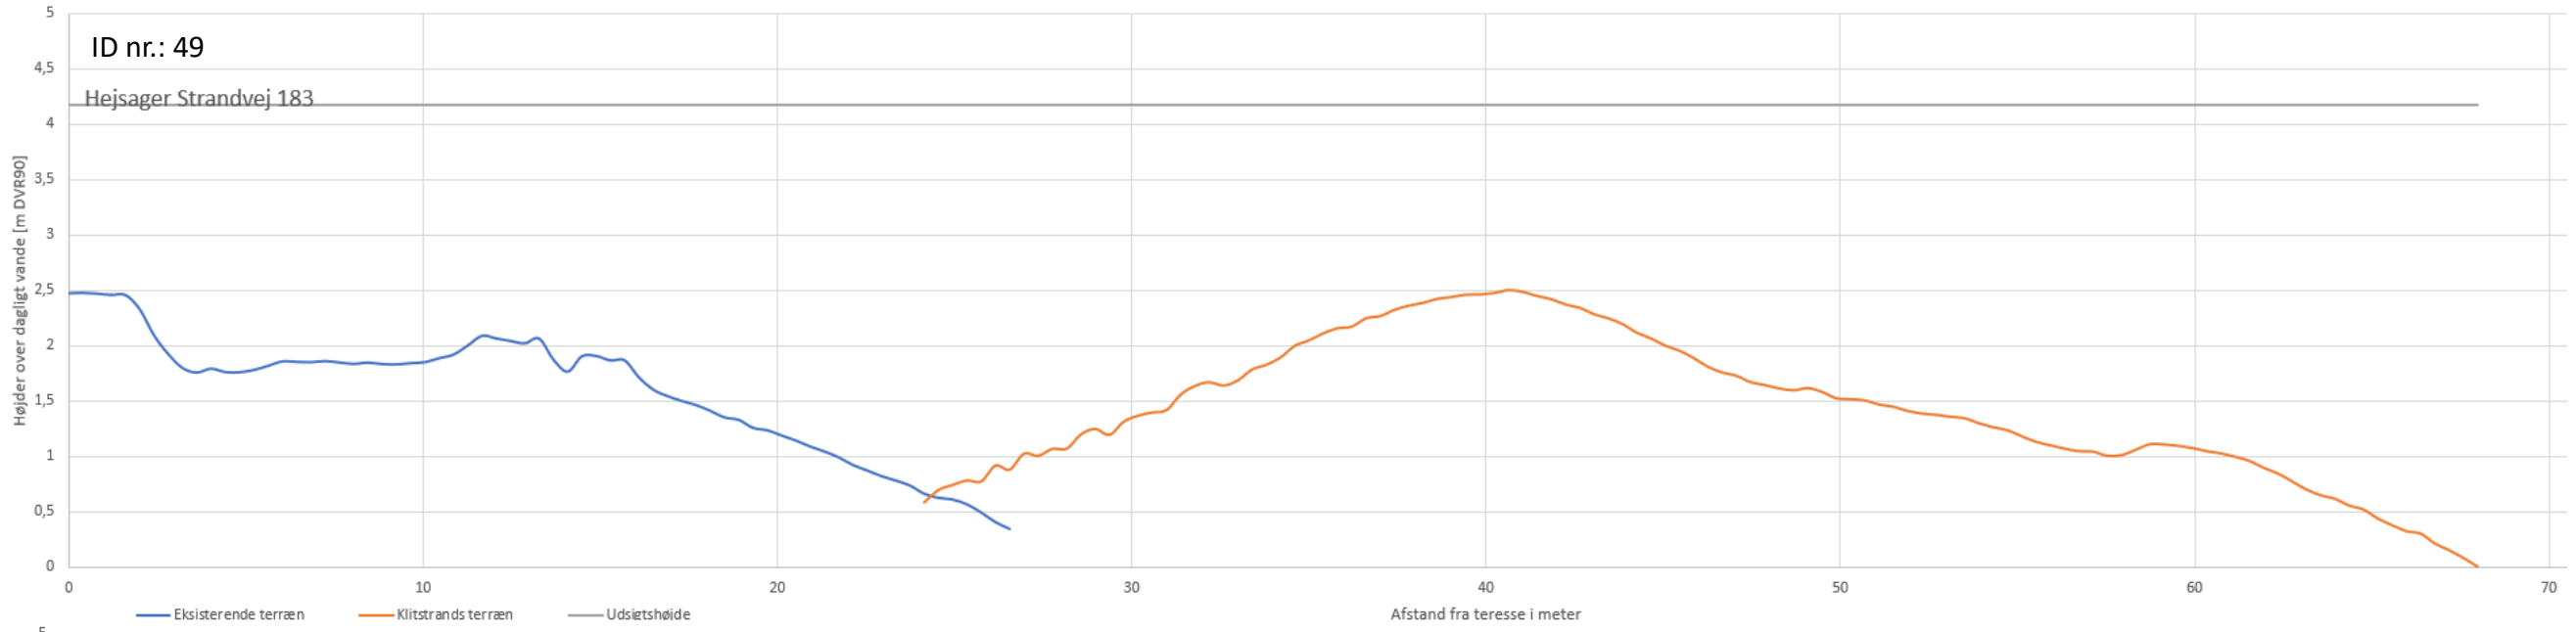

ID nr.: 49, 50, 51