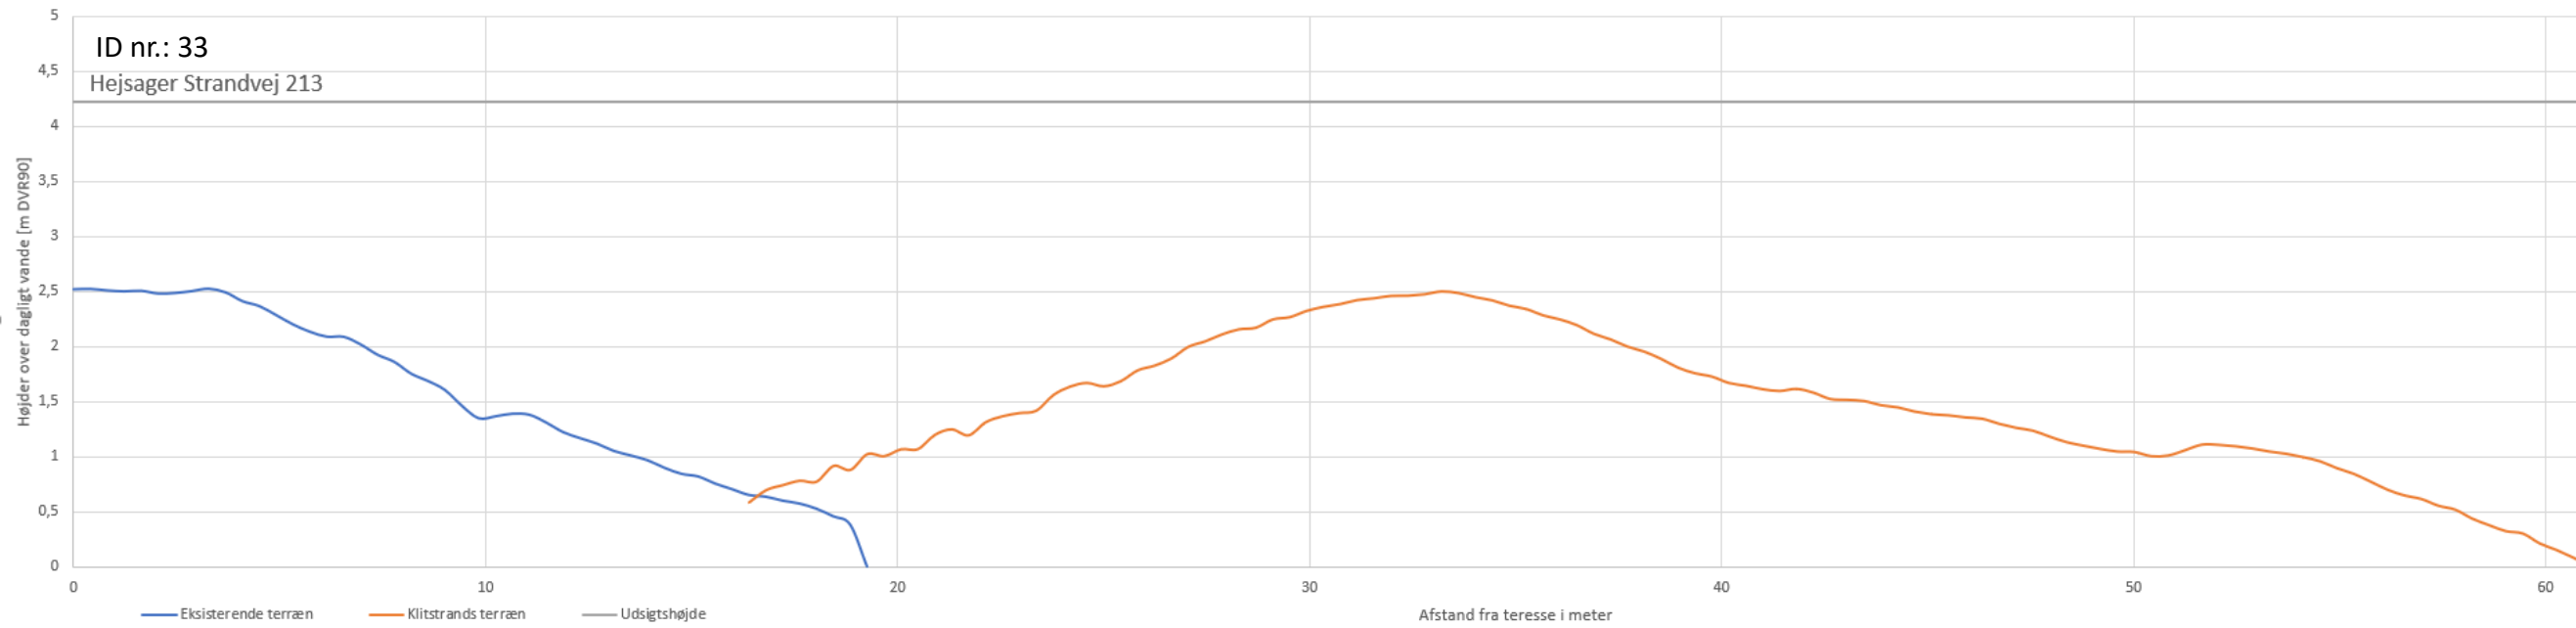

ID nr.: 31. 32. 33