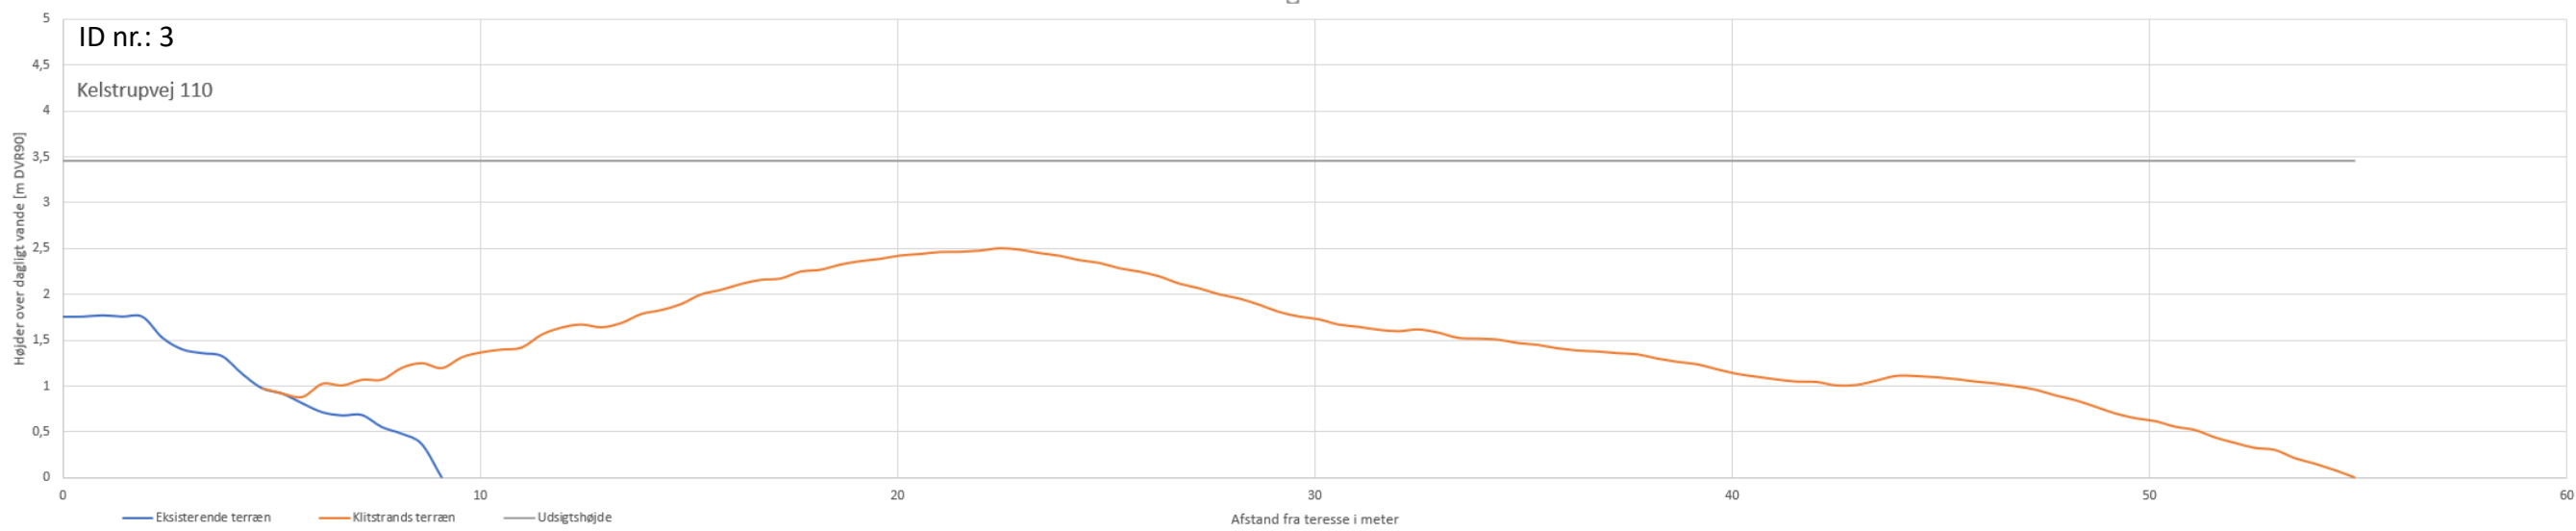

ID nr.: 1, 2, 3