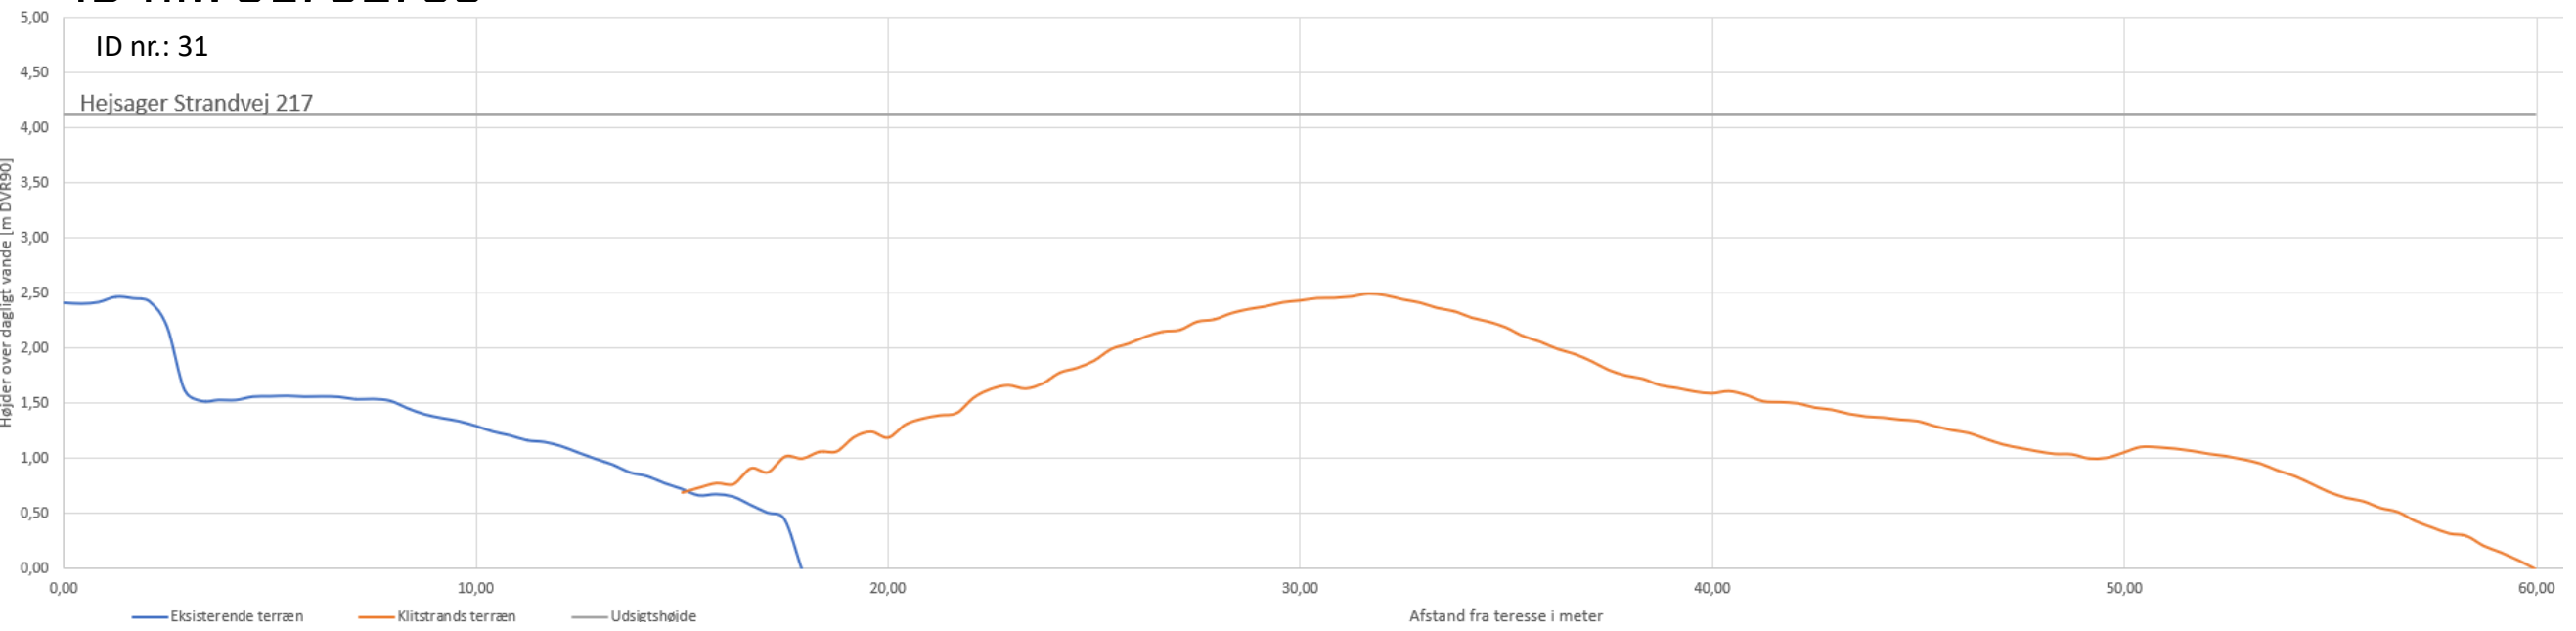

ID nr.: 31. 32. 33