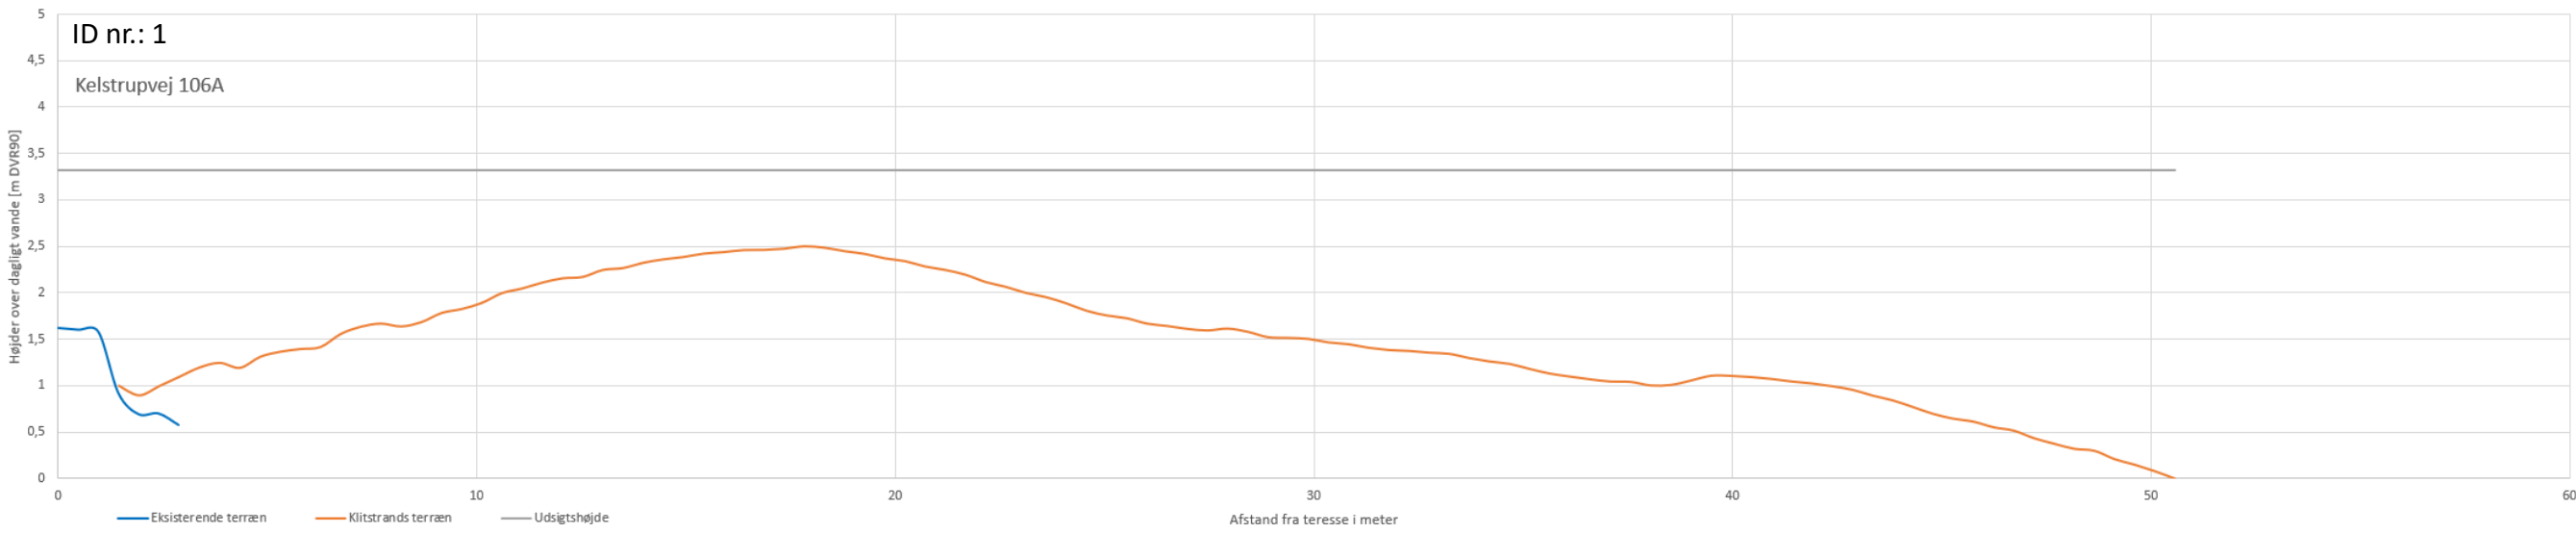

ID nr.: 1, 2, 3