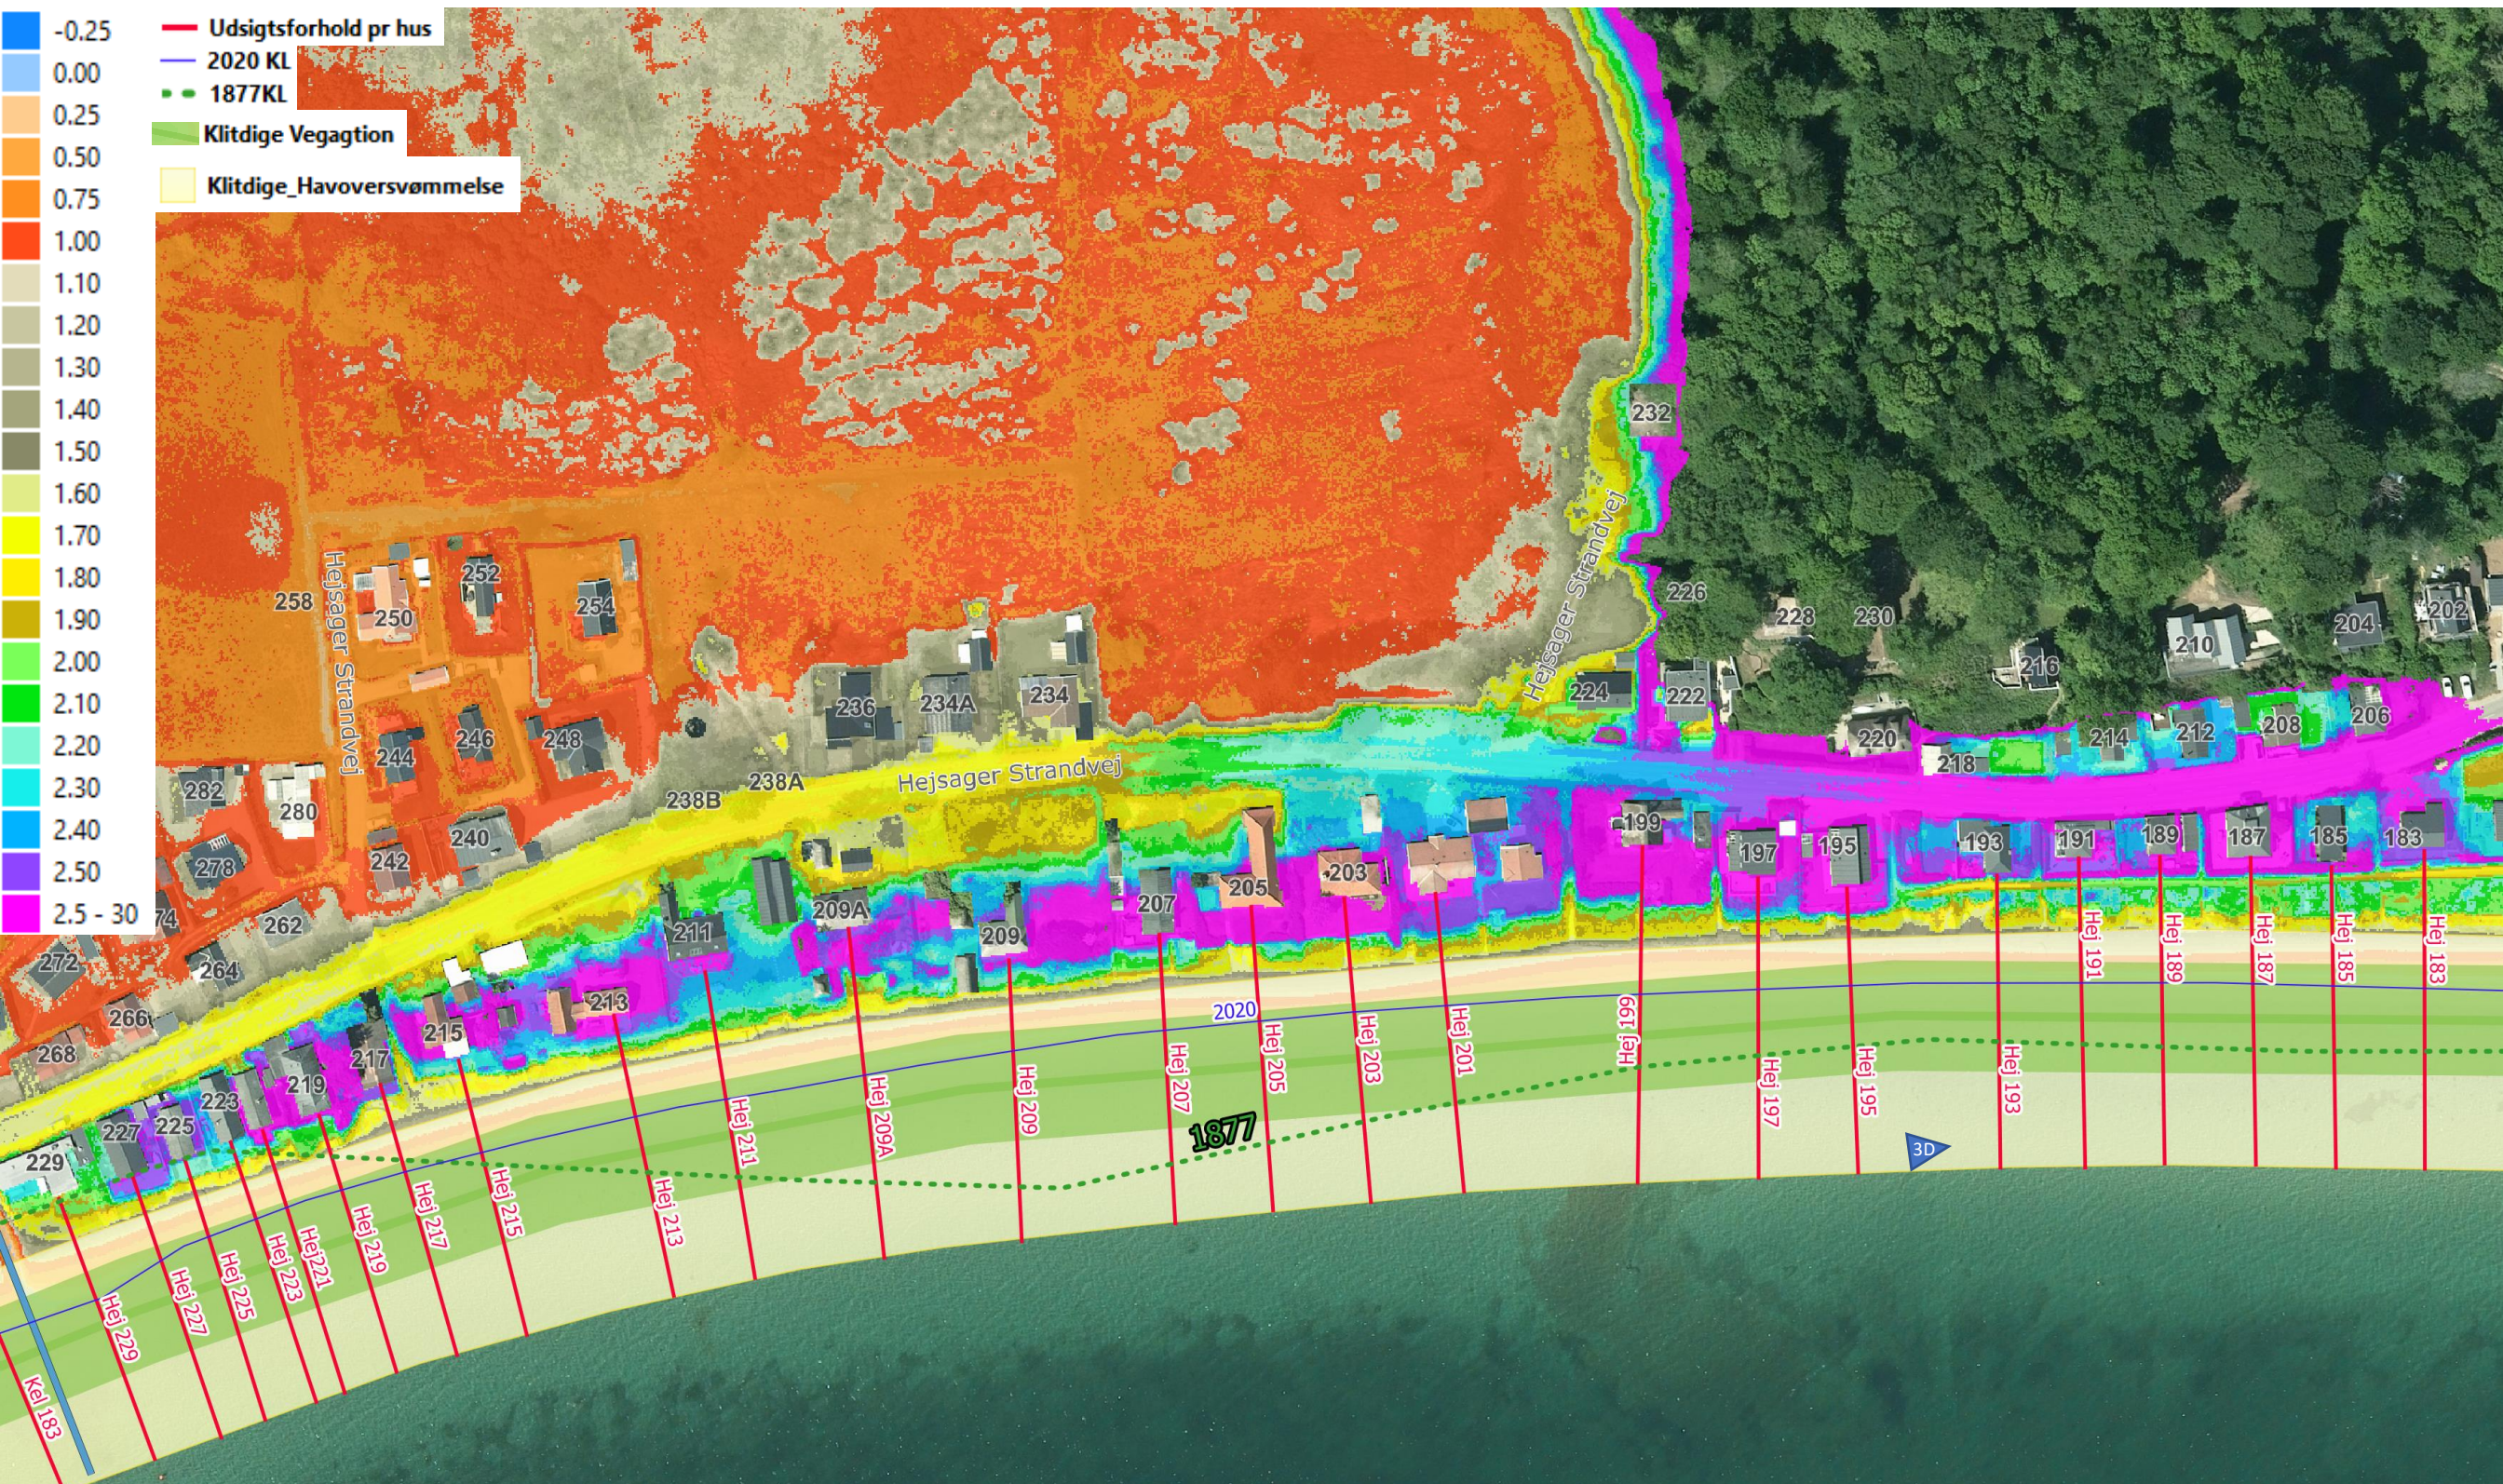

# Højdekort med udsigtslinjer fra terasse til nye kystlinje samt kystlinje for 1877 og 2020

ID nr.: 25 – 48: Hejsager Strandvej 229 - 185