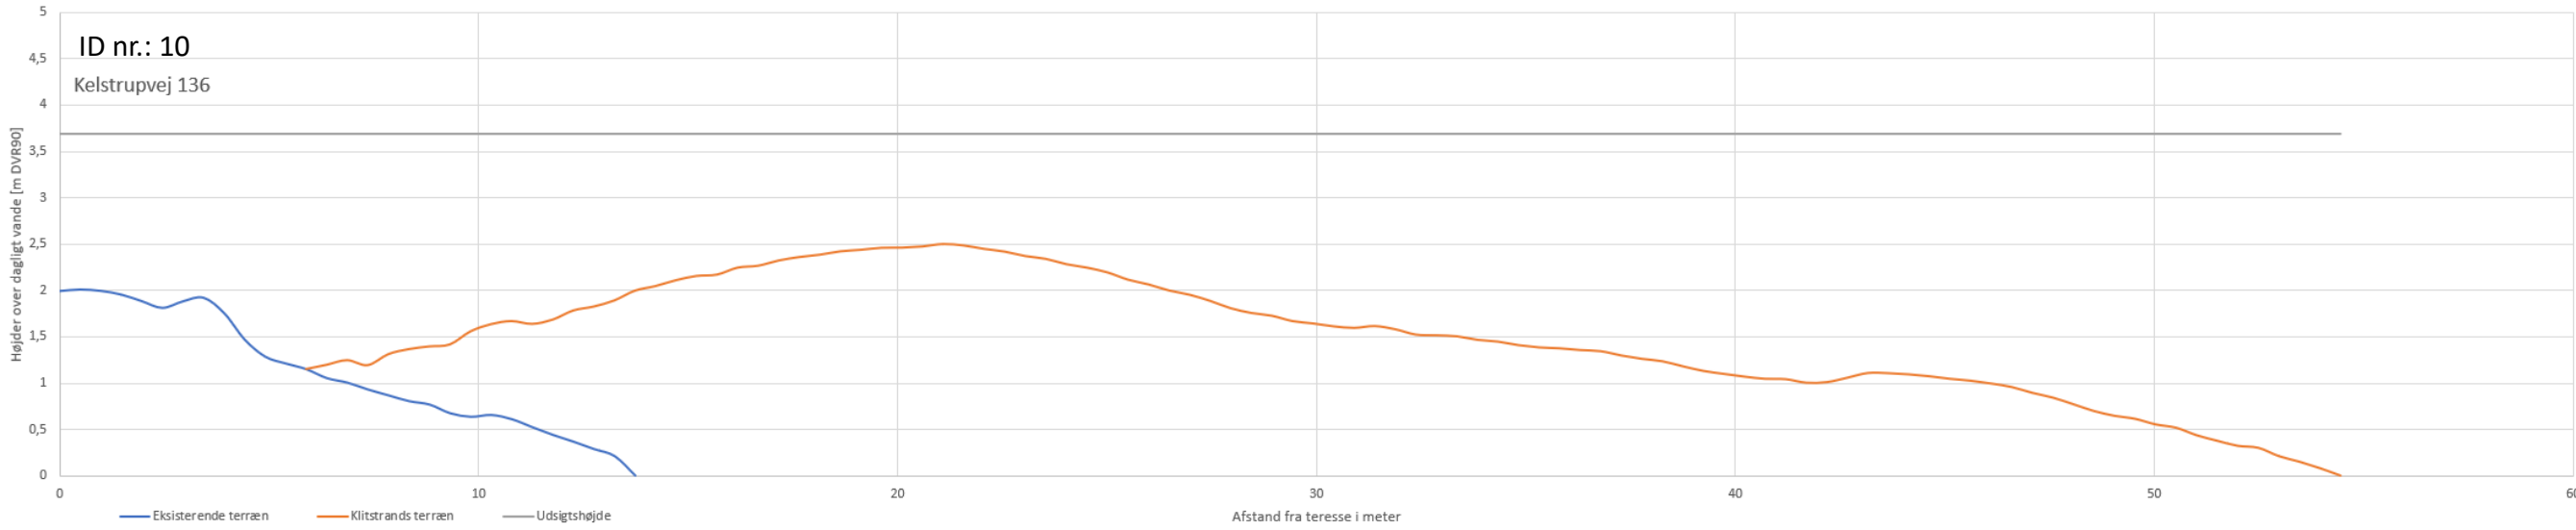

ID nr.: 10, 11, 12