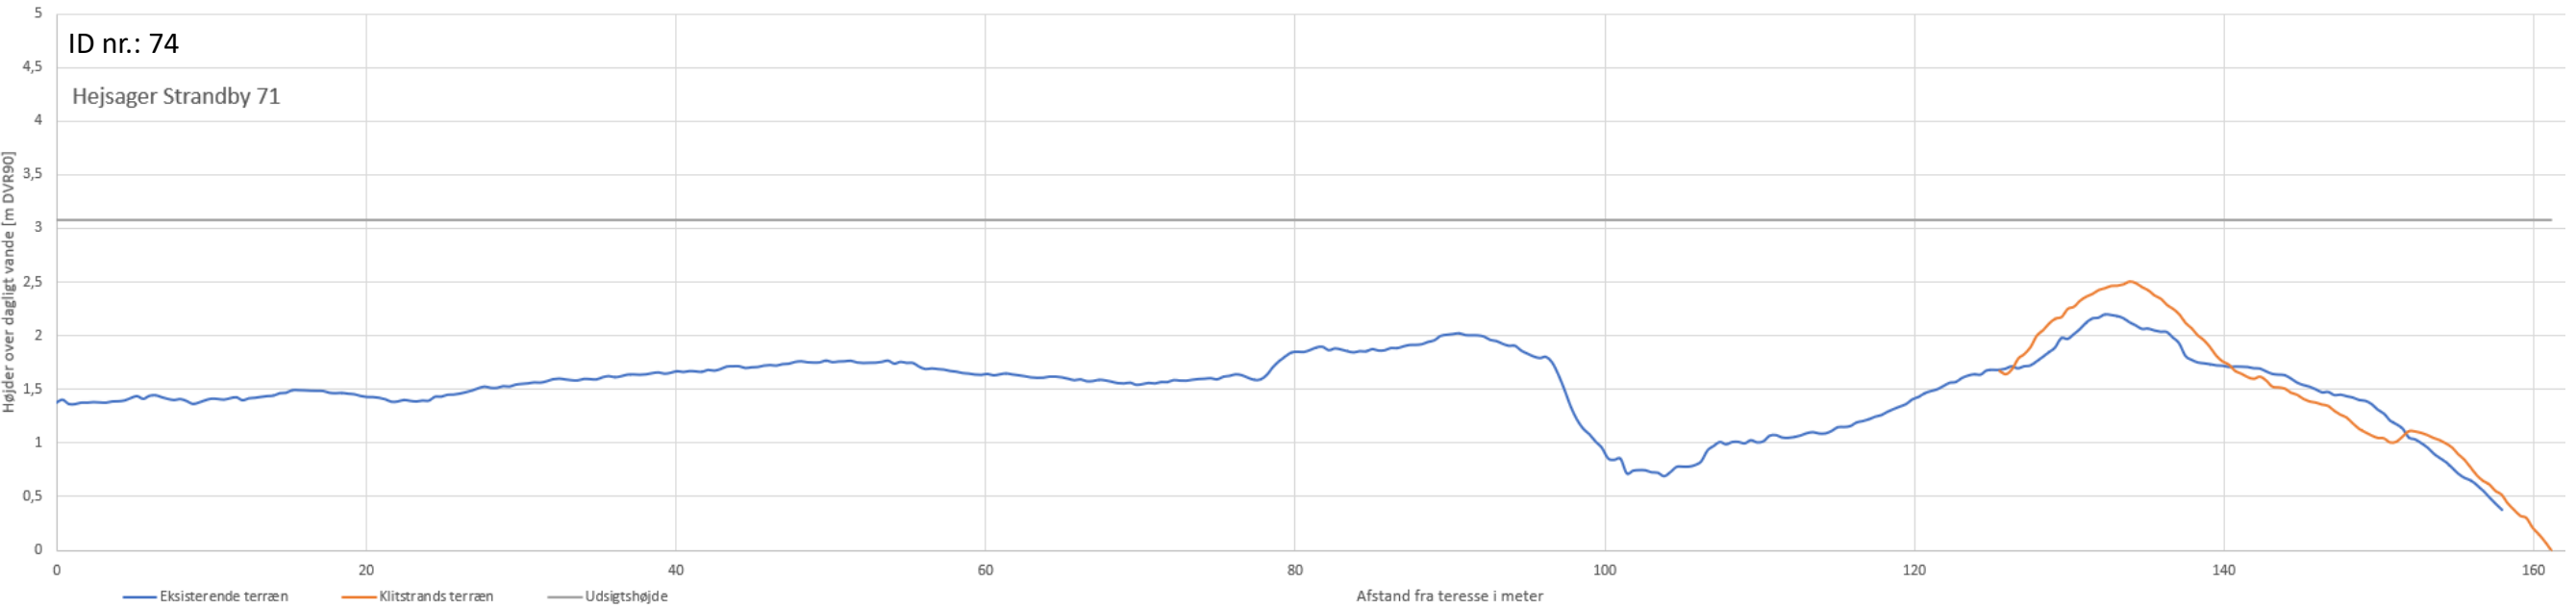

ID nr.: 73, 74, 75