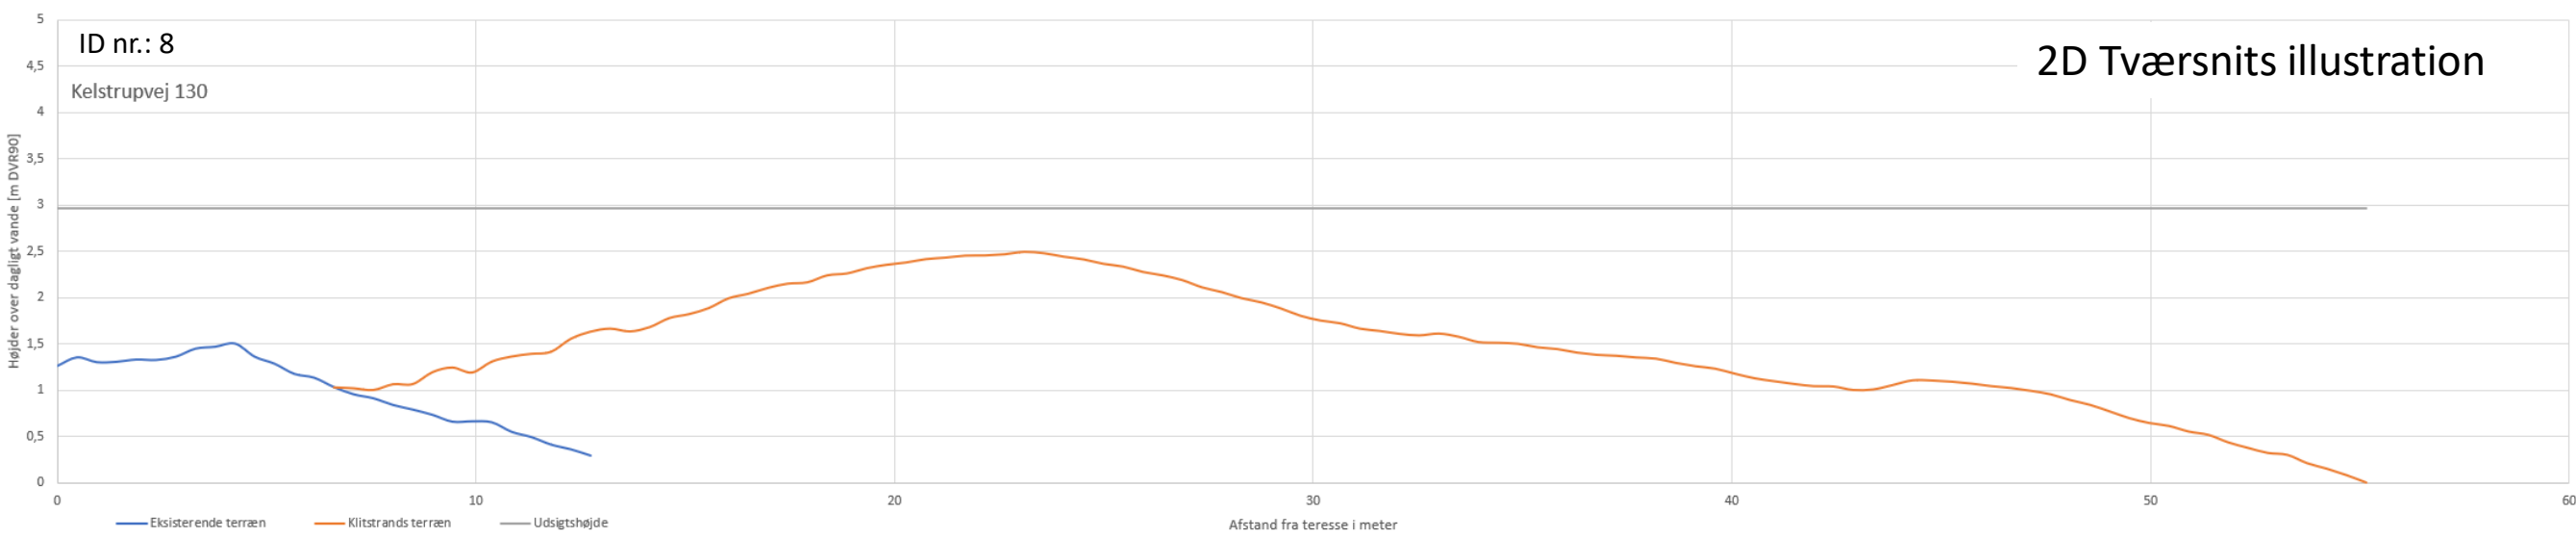

ID nr.: 7, 8, 9