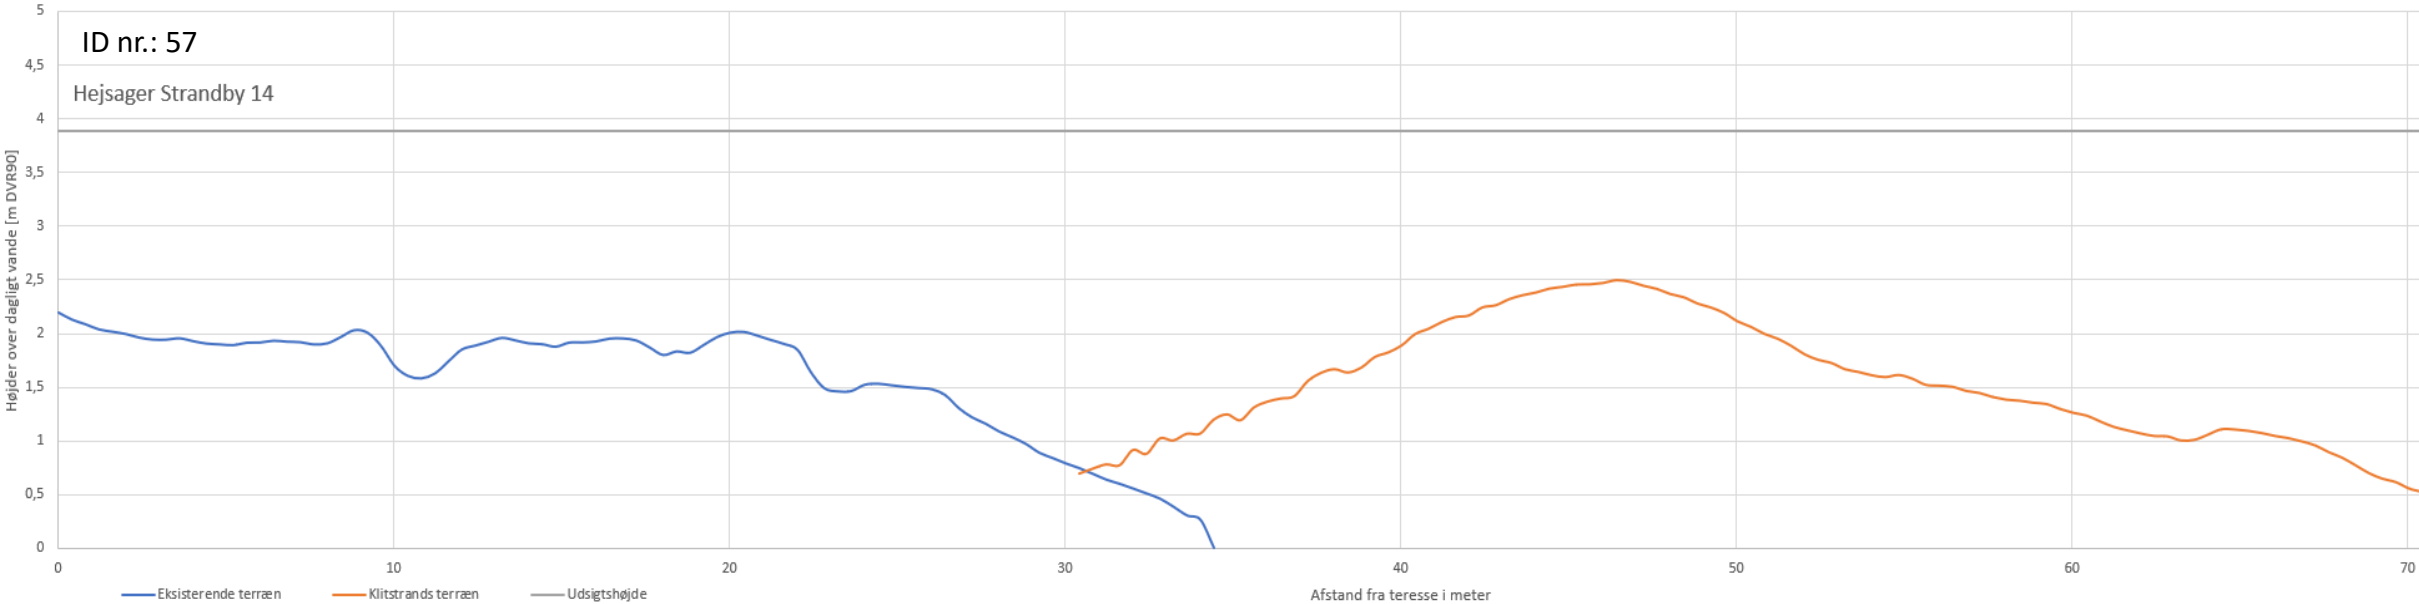

ID nr.: 55, 56, 57