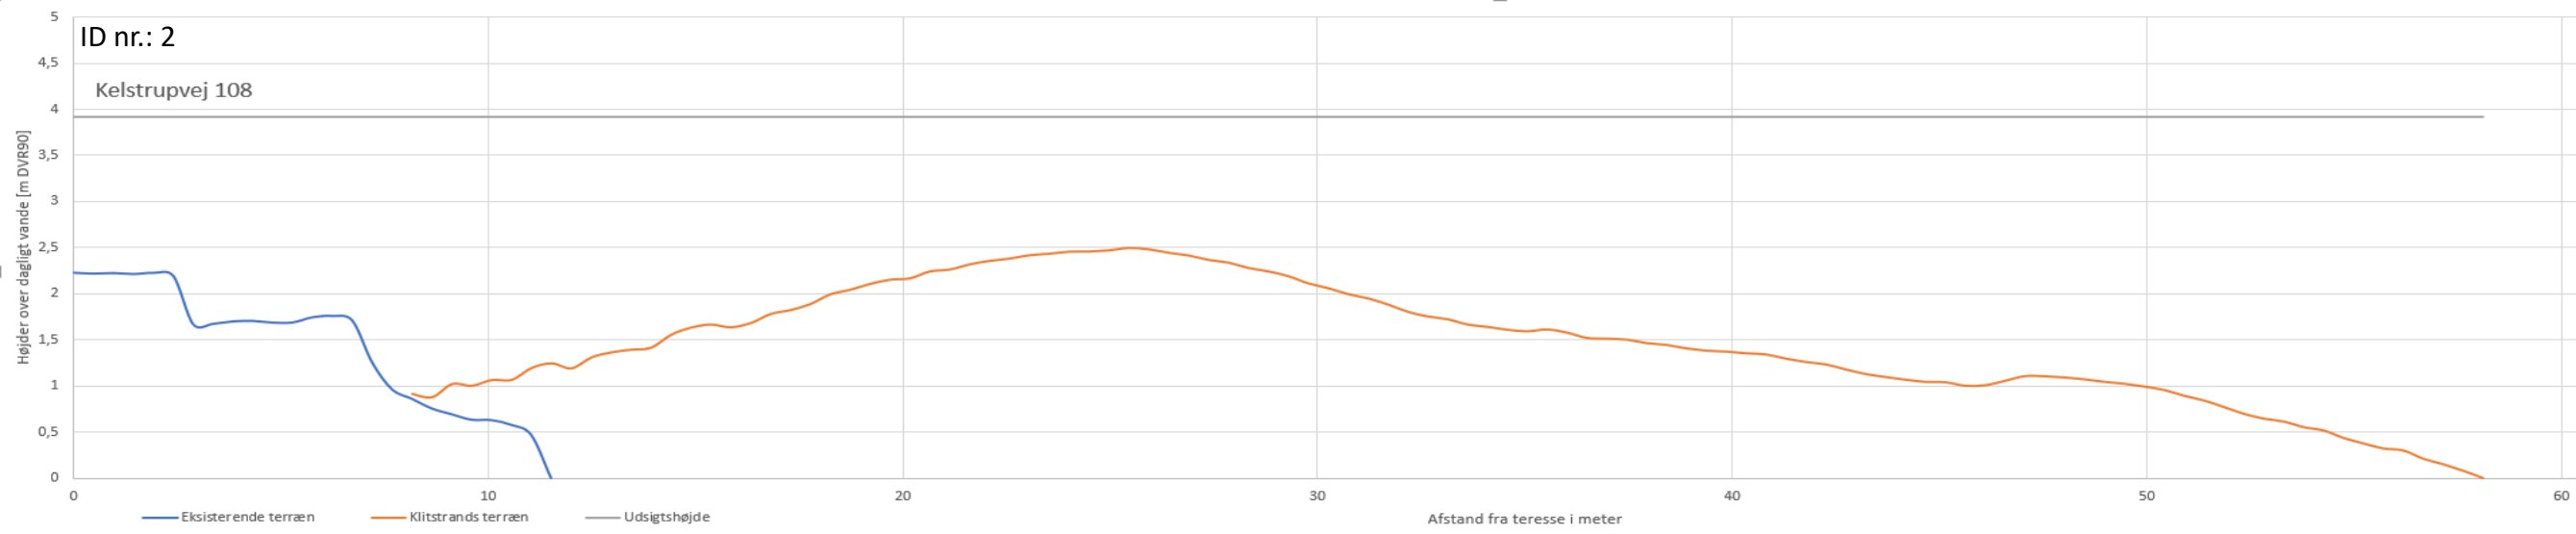

ID nr.: 1, 2, 3