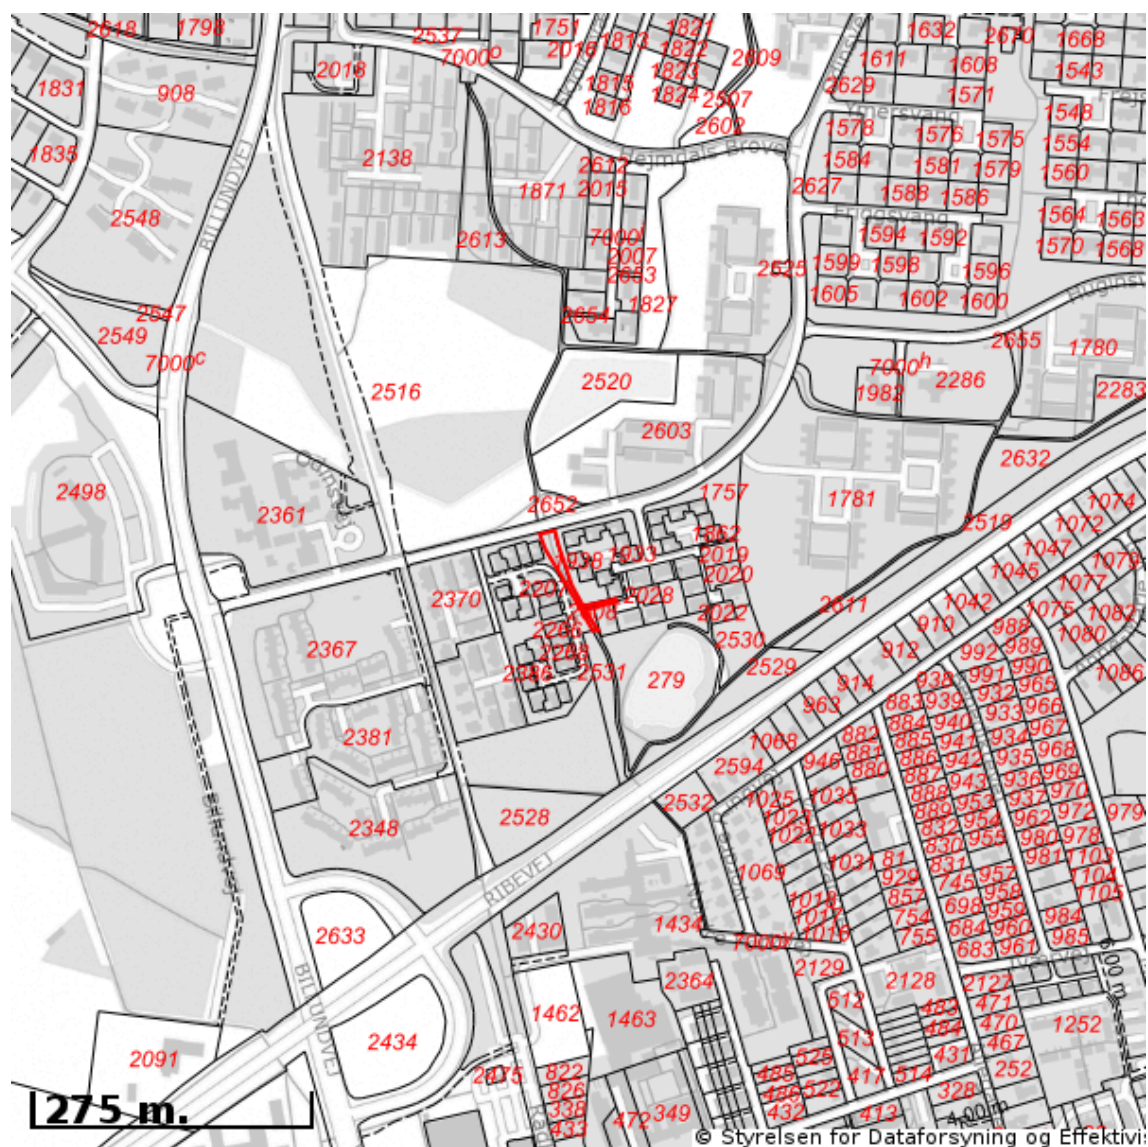

EJENDOMS DATA RAPPORT

Øversigt over råstofområder

Berørende matr. 2524 Vojens Ejerlav, Vojens
Oplysninger om råstofområder er indhentet d. 07-01-2026.

Signaturforklaring:

- Matriklens placering
- Råstofgraveområde
- Råstofinteresseområde
- Areal med anmeldte rettigheder

OBS! Oplysninger om råstofområder indhentes fra Danmarks Arealinformation og vedligeholdes af regionerne. Kontakt regionen hvis du mener at der er fejl i råstofområderne.