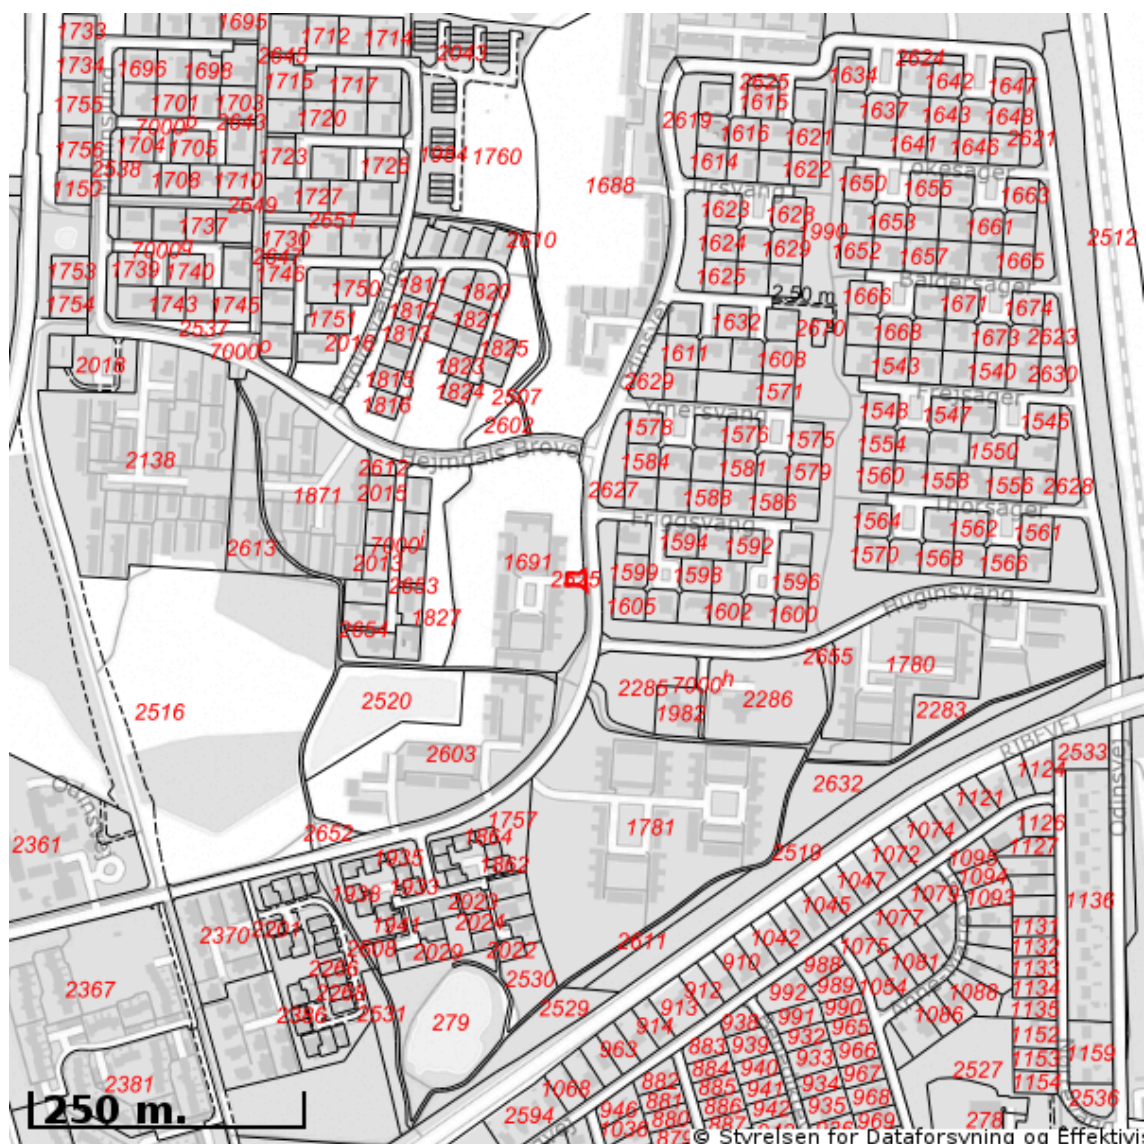

EJENDOMS DATA RAPPORT

Øversigt over råstofområder

Berørende matr. 2525 Vojens Ejerlav, Vojens
Oplysninger om råstofområder er indhentet d. 07-01-2026.

Signaturforklaring:

- Matriklens placering
- Råstofgraveområde
- Råstofinteresseområde
- Areal med anmeldte rettigheder

OBS! Oplysninger om råstofområder indhentes fra Danmarks Arealinformation og vedligeholdes af regionerne. Kontakt regionen hvis du mener at der er fejl i råstofområderne.