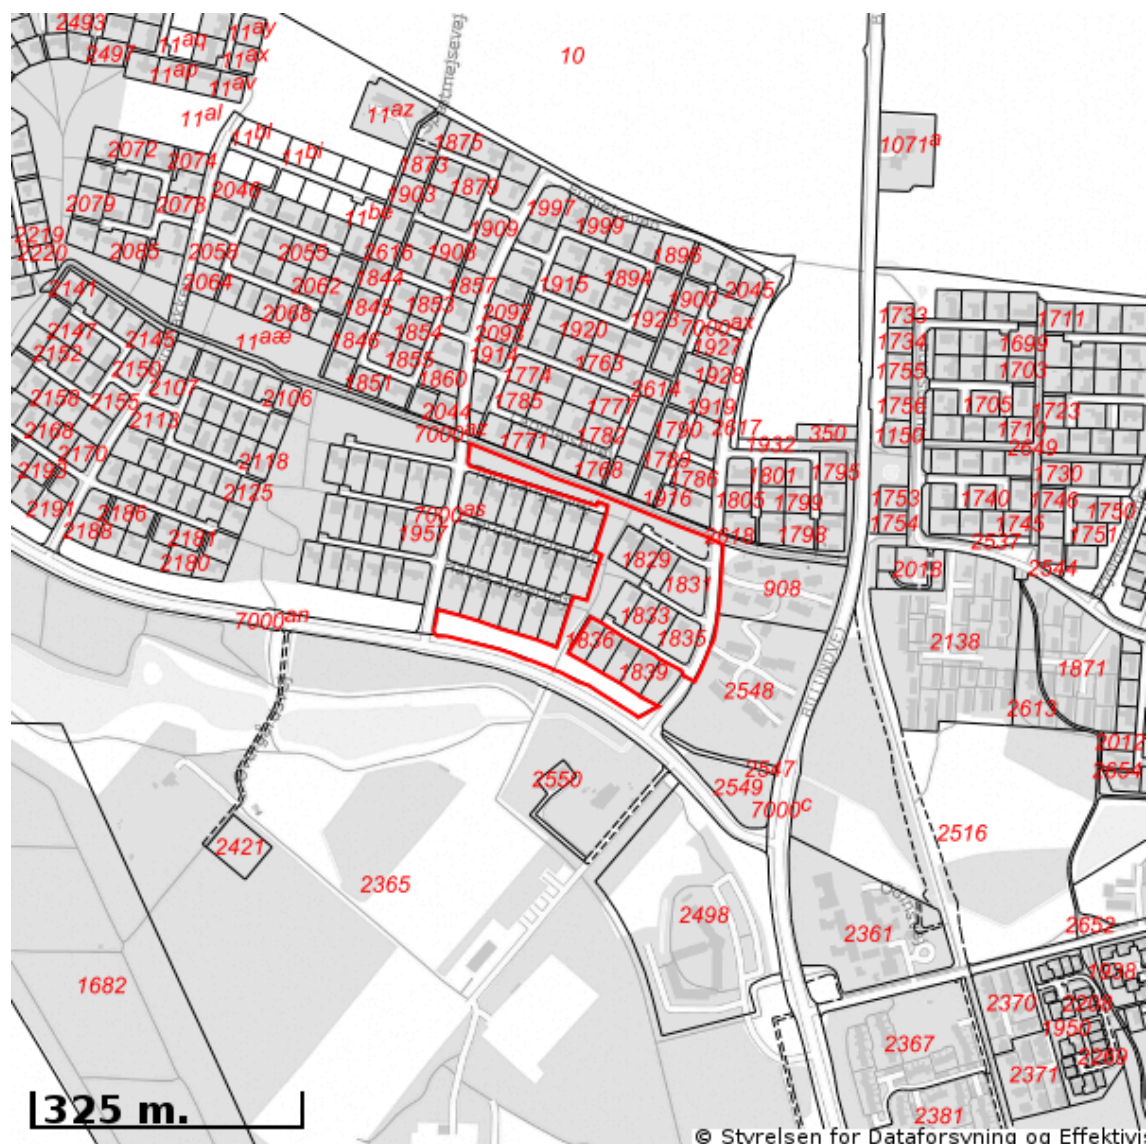

EJENDOMS DATA RAPPORT

Øversigt over råstofområder

Berørende matr. 2517 Vojens Ejerlav, Vojens
Oplysninger om råstofområder er indhentet d. 07-01-2026.

Signaturforklaring:

- Matriklens placering
- Råstofgraveområde
- Råstofinteresseområde
- Areal med anmeldte rettigheder

OBS! Oplysninger om råstofområder indhentes fra Danmarks Arealinformation og vedligeholdes af regionerne. Kontakt regionen hvis du mener at der er fejl i råstofområderne.