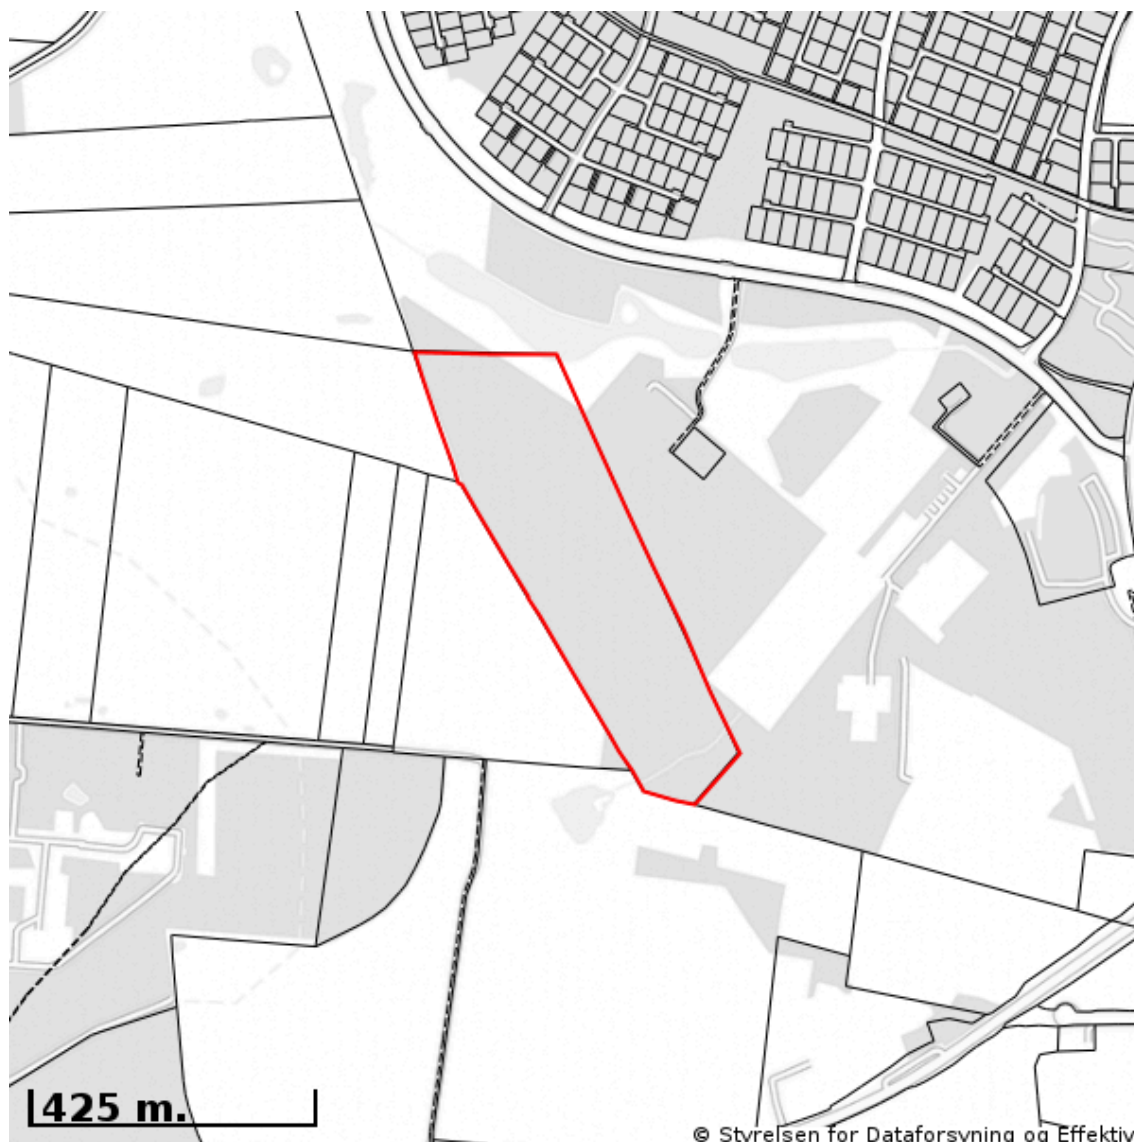

EJENDOMS DATA RAPPORT

Oversigt over råstofområder

Berørende matr. 1682 Vojens Ejerlav, Vojens
Oplysninger om råstofområder er indhentet d. 07-01-2026.

© Styrelsen for Dataforsyning og Effektivitet

Signaturforklaring:

- Matriklens placering
- Råstofgraveområde
- Råstofinteresseområde
- Areal med anmeldte rettigheder

OBS! Oplysninger om råstofområder indhentes fra Danmarks Arealinformation og vedligeholdes af regionerne. Kontakt regionen hvis du mener at der er fejl i råstofområderne.