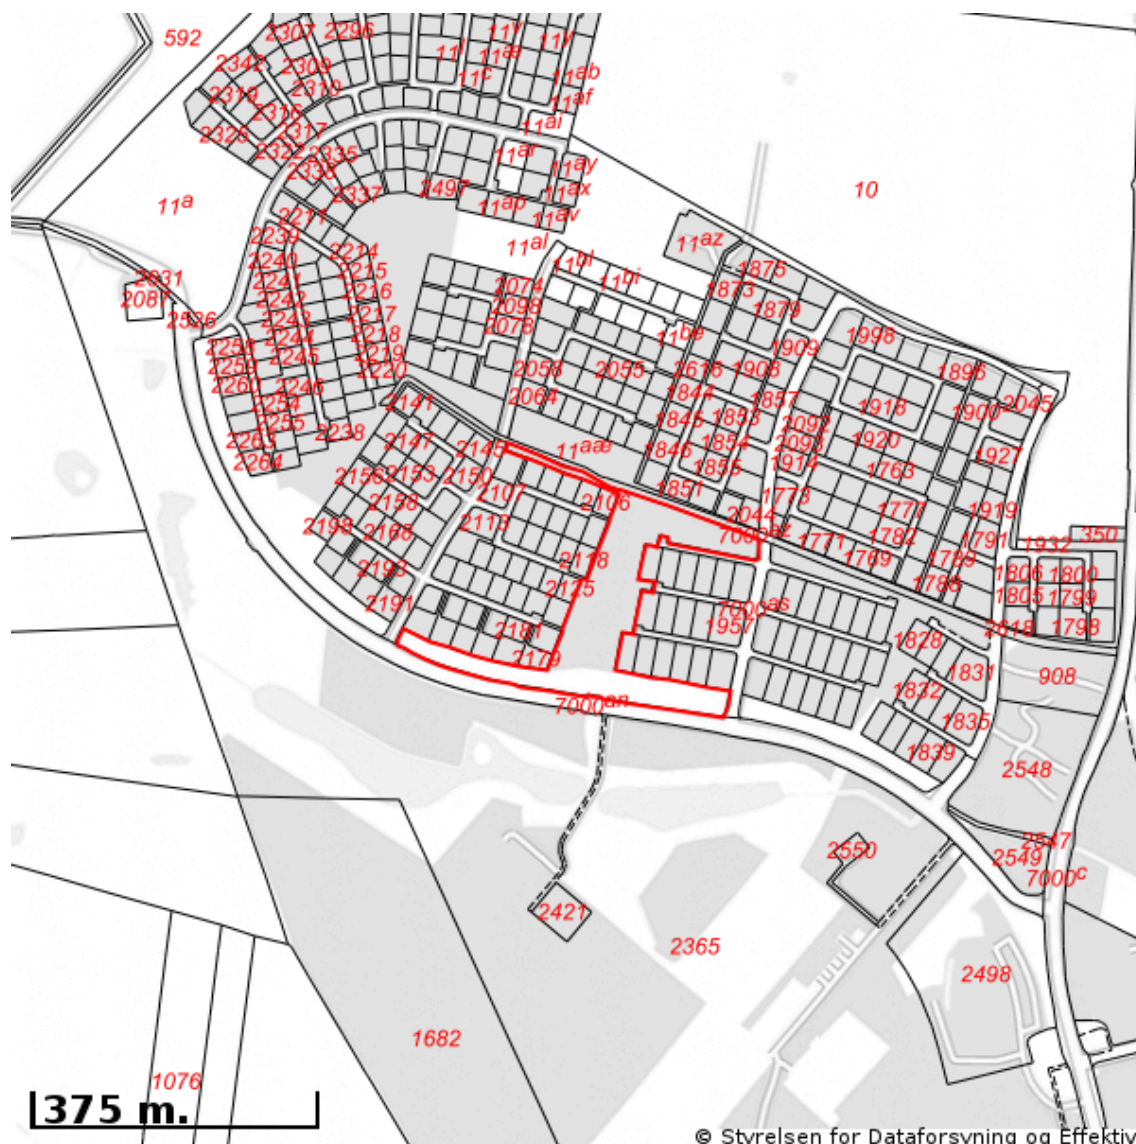

EJENDOMS DATA RAPPORT

Øversigt over råstofområder

Berørende matr. 2518 Vojens Ejerlav, Vojens
Oplysninger om råstofområder er indhentet d. 07-01-2026.

Signaturforklaring:

- Matriklens placering
- Råstofgraveområde
- Råstofinteresseområde
- Areal med anmeldte rettigheder

OBS! Oplysninger om råstofområder indhentes fra Danmarks Arealinformation og vedligeholdes af regionerne. Kontakt regionen hvis du mener at der er fejl i råstofområderne.