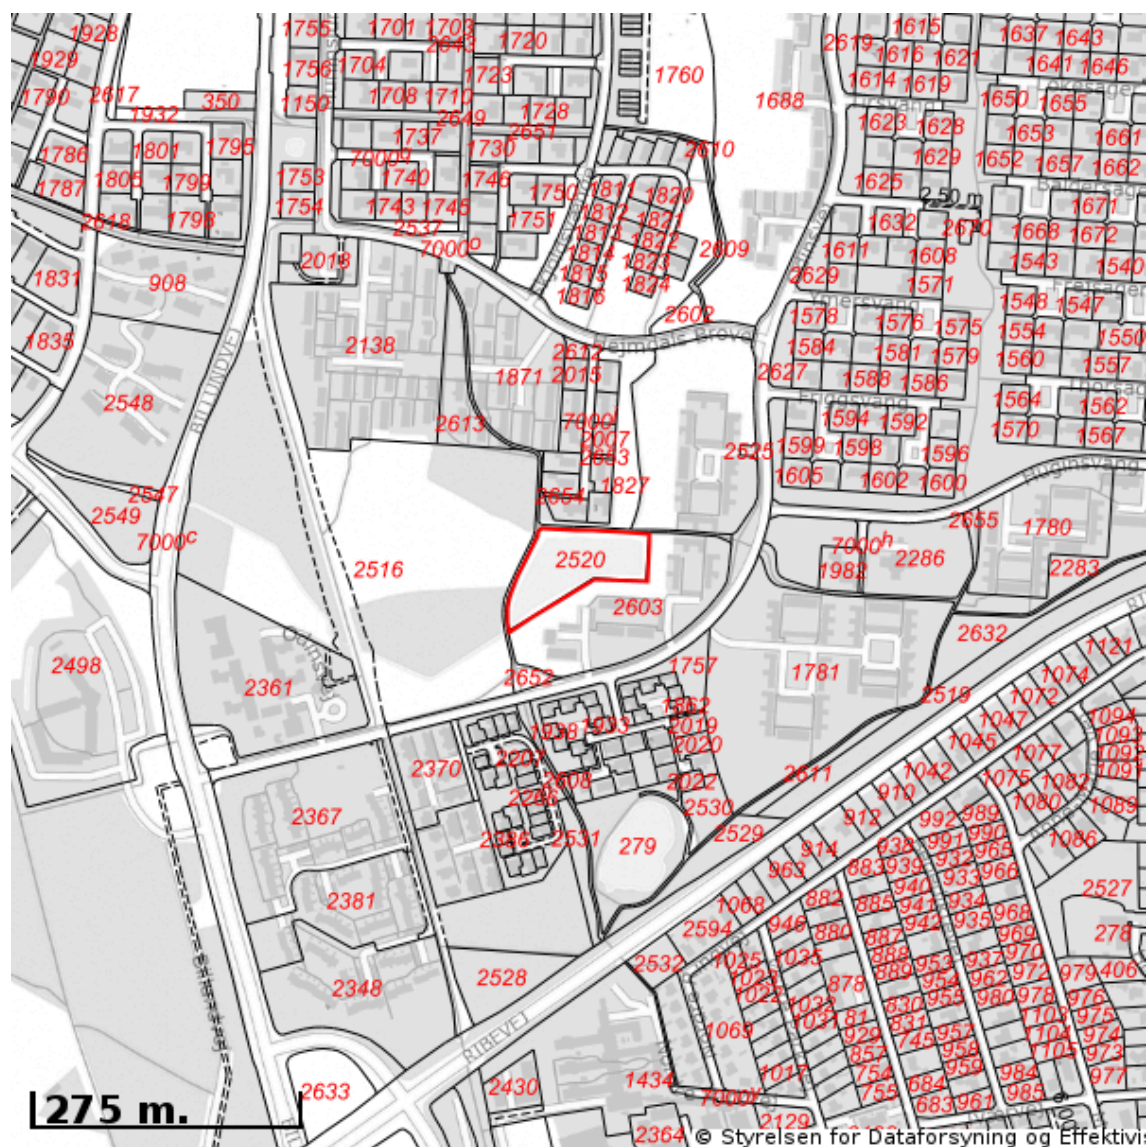

EJENDOMS DATA RAPPORT

Oversigt over råstofområder

Berørende matr. 2520 Vojens Ejerlav, Vojens
Oplysninger om råstofområder er indhentet d. 07-01-2026.

Signaturforklaring:

- Matriklens placering
- Råstofgraveområde
- Råstofinteresseområde
- Areal med anmeldte rettigheder

OBS! Oplysninger om råstofområder indhentes fra Danmarks Arealinformation og vedligeholdes af regionerne. Kontakt regionen hvis du mener at der er fejl i råstofområderne.