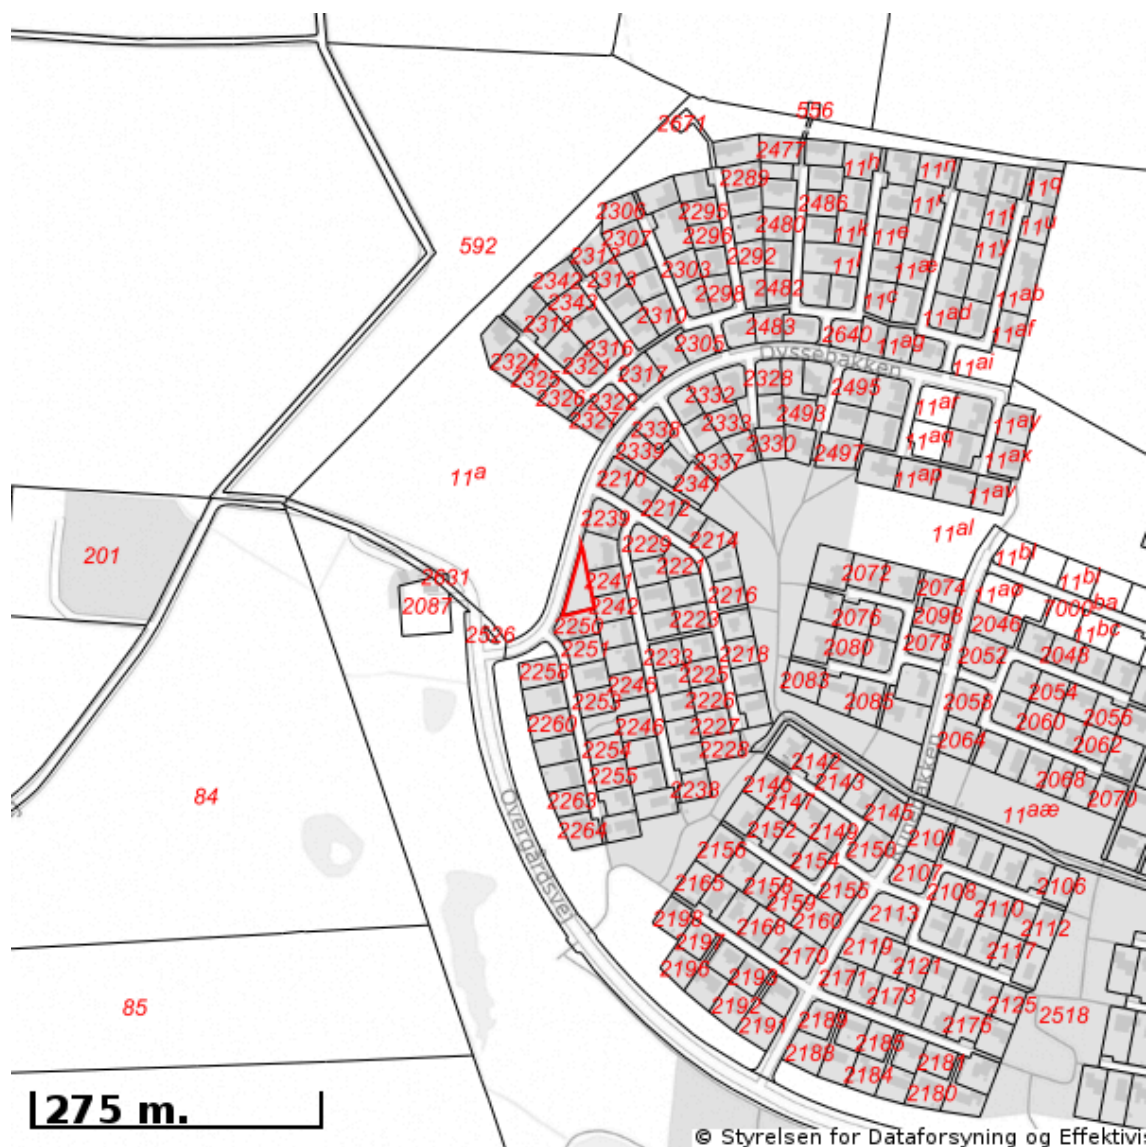

EJENDOMS DATA RAPPORT

Øversigt over råstofområder

Berørende matr. 2522 Vojens Ejerlav, Vojens
Oplysninger om råstofområder er indhentet d. 07-01-2026.

Signaturforklaring:

- Matriklens placering
- Råstofgraveområde
- Råstofinteresseområde
- Areal med anmeldte rettigheder

OBS! Oplysninger om råstofområder indhentes fra Danmarks Arealinformation og vedligeholdes af regionerne. Kontakt regionen hvis du mener at der er fejl i råstofområderne.