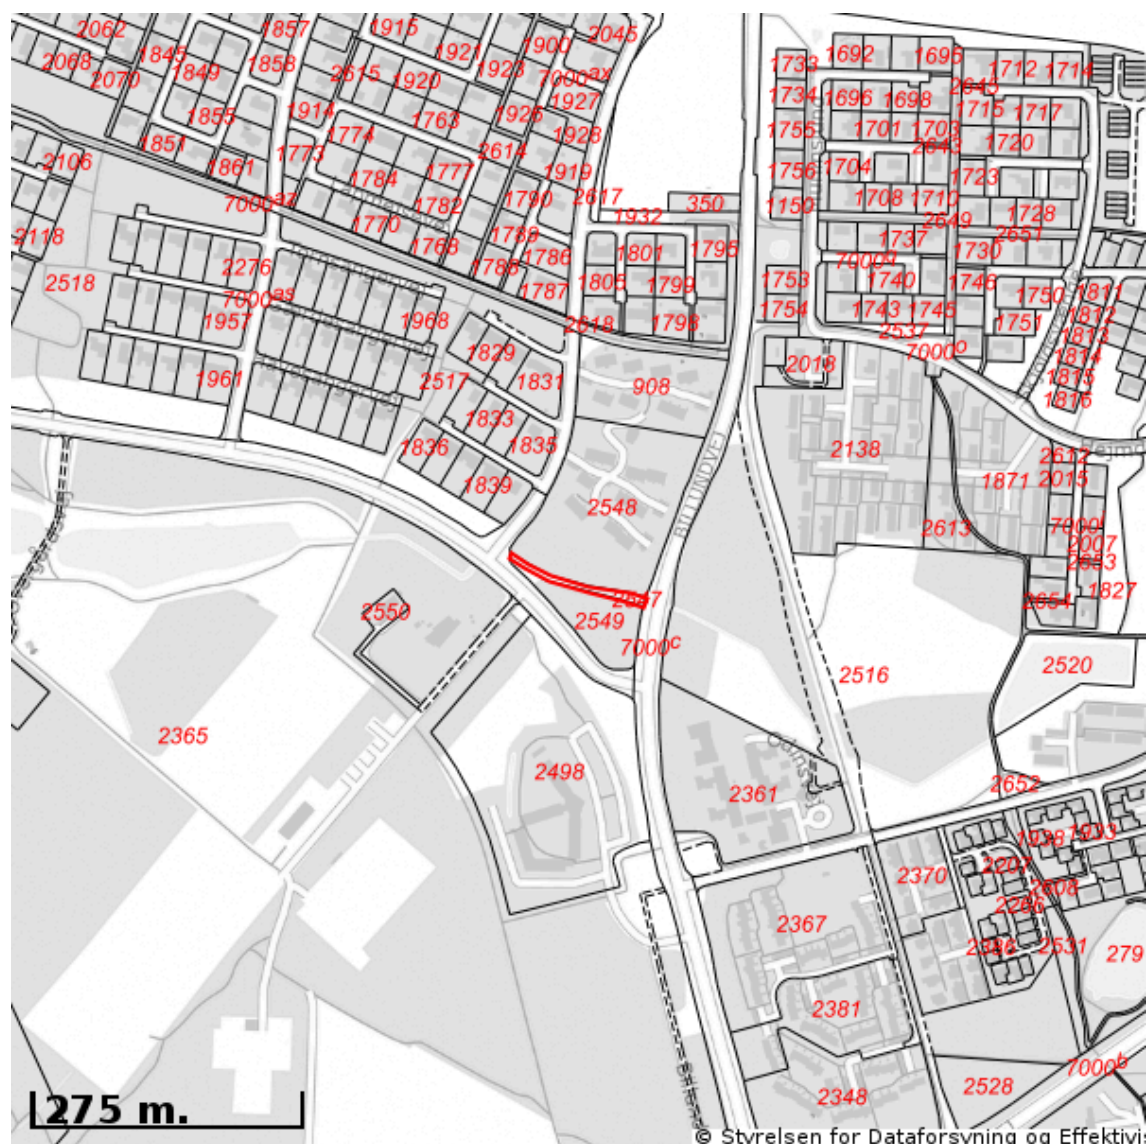

EJENDOMS DATA RAPPORT

Øversigt over råstofområder

Berørende matr. 2547 Vojens Ejerlav, Vojens
Oplysninger om råstofområder er indhentet d. 07-01-2026.

Signaturforklaring:

- Matriklens placering
- Råstofgraveområde
- Råstofinteresseområde
- Areal med anmeldte rettigheder

OBS! Oplysninger om råstofområder indhentes fra Danmarks Arealinformation og vedligeholdes af regionerne. Kontakt regionen hvis du mener at der er fejl i råstofområderne.