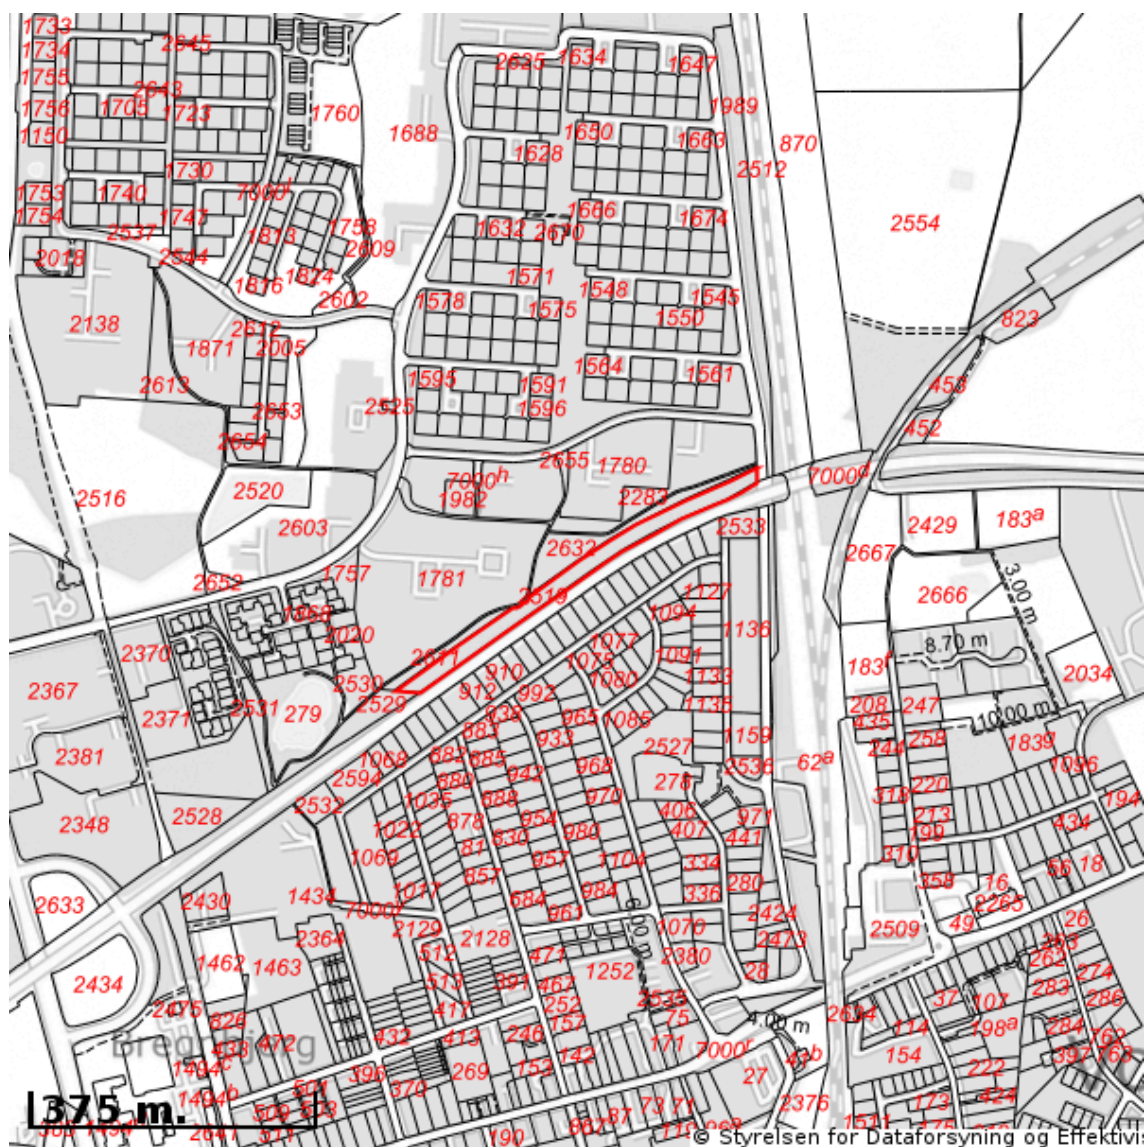

EJENDOMS DATA RAPPORT

Øversigt over råstofområder

Berørende matr. 2519 Vojens Ejerlav, Vojens
Oplysninger om råstofområder er indhentet d. 07-01-2026.

Signaturforklaring:

- Matriklens placering
- Råstofgraveområde
- Råstofinteresseområde
- Areal med anmeldte rettigheder

OBS! Oplysninger om råstofområder indhentes fra Danmarks Arealinformation og vedligeholdes af regionerne. Kontakt regionen hvis du mener at der er fejl i råstofområderne.