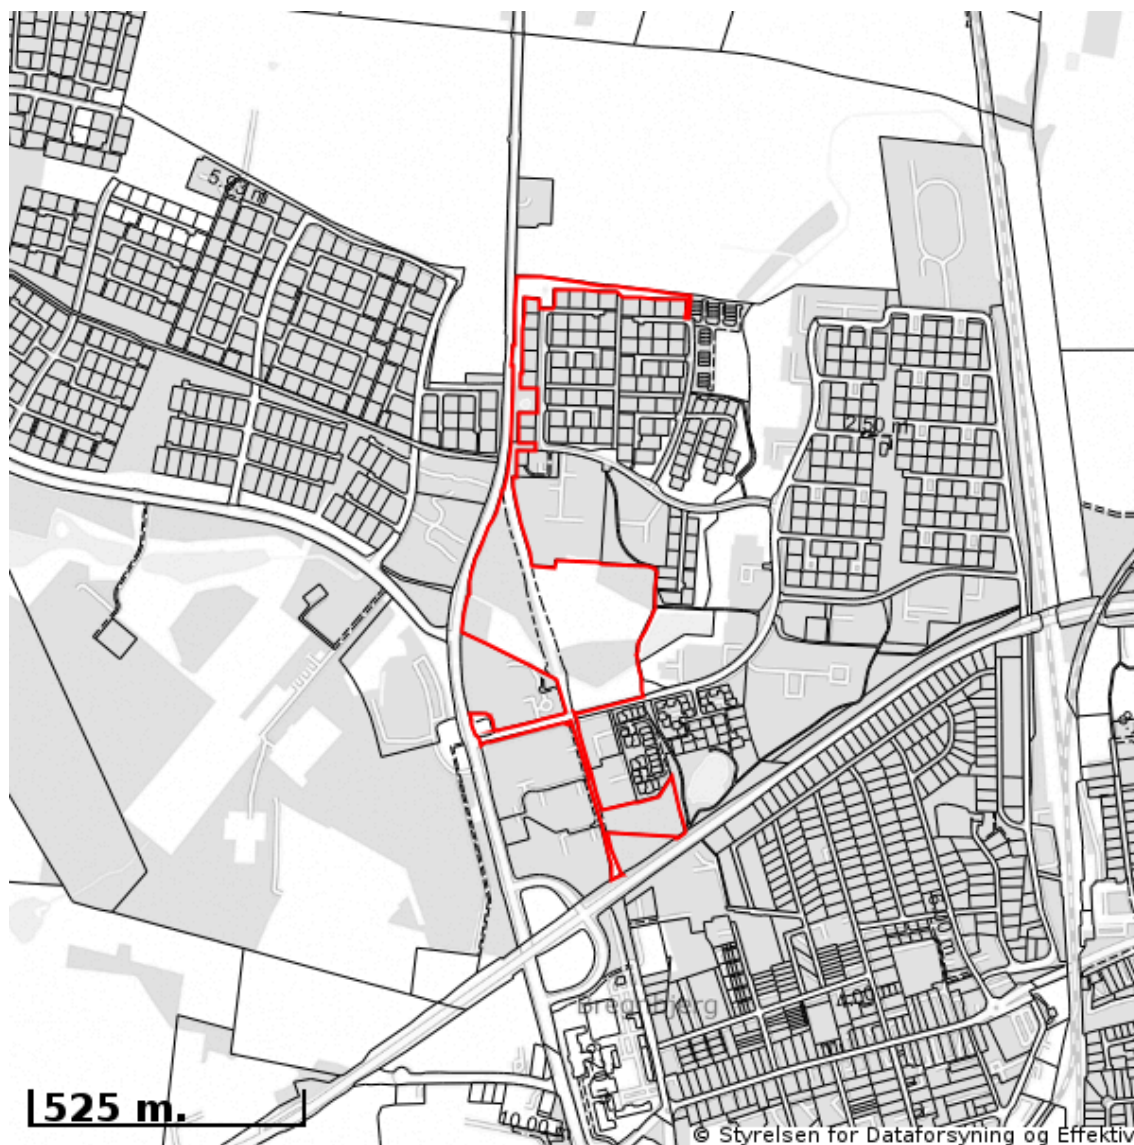

EJENDOMS DATA RAPPORT

Oversigt over råstofområder

Berørende matr. 2516 Vojens Ejerlav, Vojens
Oplysninger om råstofområder er indhentet d. 07-01-2026.

Signaturforklaring:

- Matriklens placering
- Råstofgraveområde
- Råstofinteresseområde
- Areal med anmeldte rettigheder

OBS! Oplysninger om råstofområder indhentes fra Danmarks Arealinformation og vedligeholdes af regionerne. Kontakt regionen hvis du mener at der er fejl i råstofområderne.