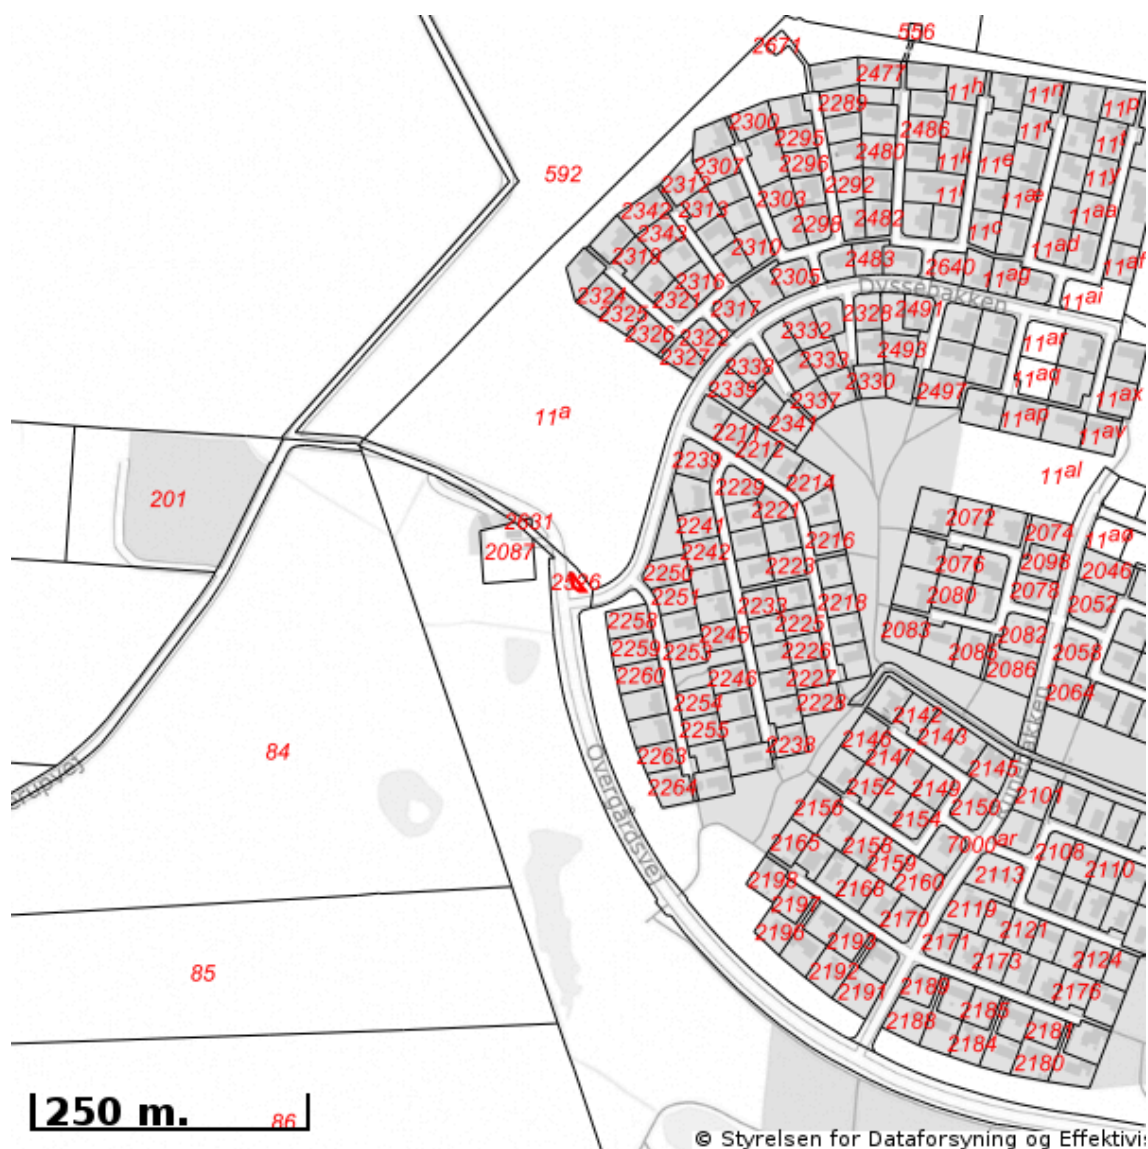

EJENDOMS DATA RAPPORT

Oversigt over råstofområder

Berørende matr. 2526 Vojens Ejerlav, Vojens
Oplysninger om råstofområder er indhentet d. 07-01-2026.

Signaturforklaring:

- Matriklens placering
- Råstofgraveområde
- Råstofinteresseområde
- Areal med anmeldte rettigheder

OBS! Oplysninger om råstofområder indhentes fra Danmarks Arealinformation og vedligeholdes af regionerne. Kontakt regionen hvis du mener at der er fejl i råstofområderne.