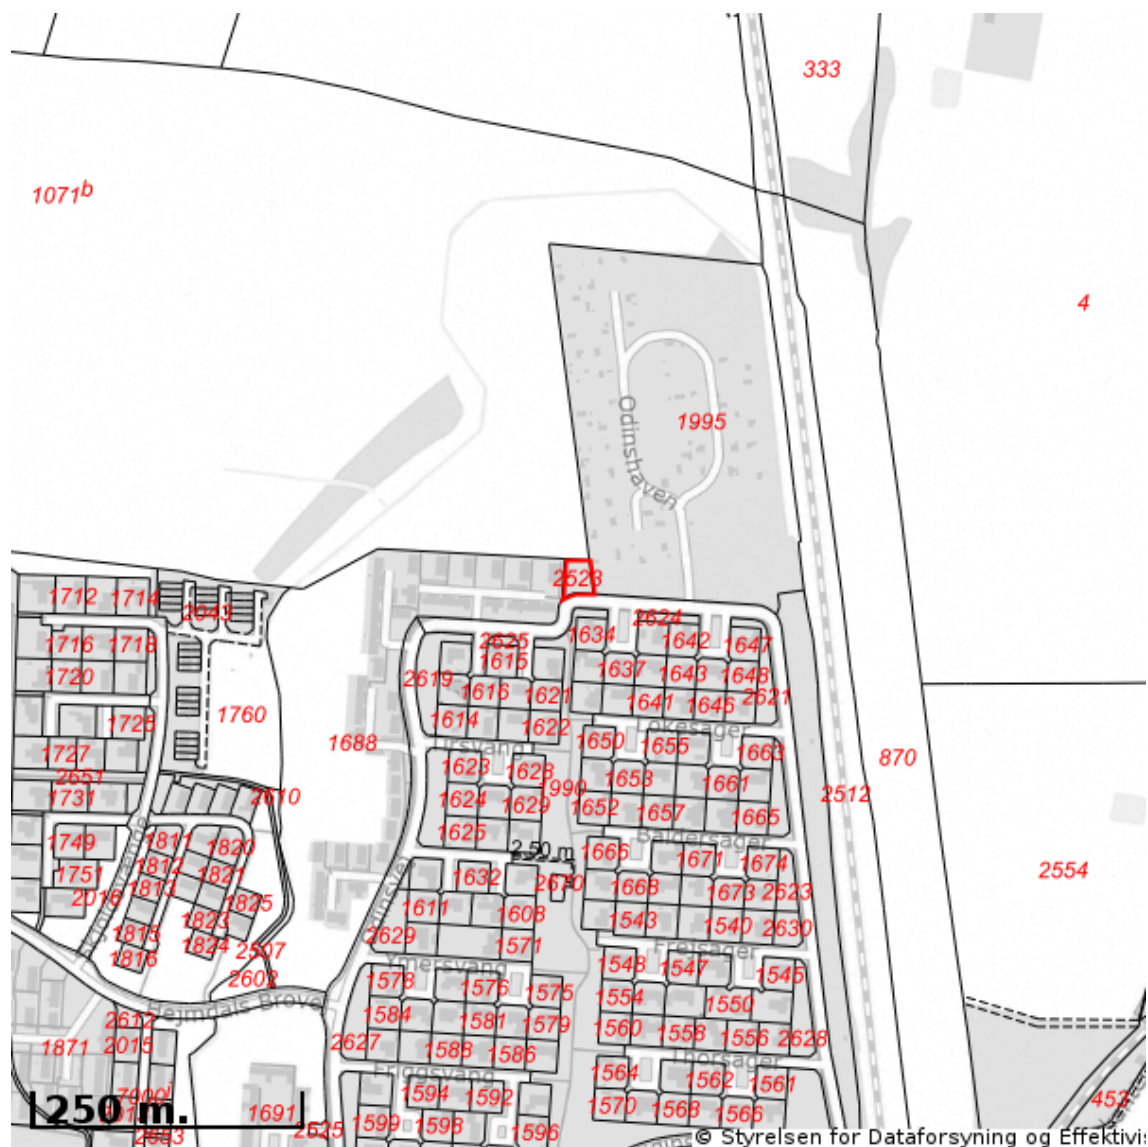

EJENDOMS DATA RAPPORT

Oversigt over råstofområder

Berørende matr. 2523 Vojens Ejelav, Vojens
Oplysninger om råstofområder er indhentet d. 07-01-2026.

Signaturforklaring:

- Matriklens placering
- Råstofgraveområde
- Råstofinteresseområde
- Areal med anmeldte rettigheder

OBS! Oplysninger om råstofområder indhentes fra Danmarks Arealinformation og vedligeholdes af regionerne. Kontakt regionen hvis du mener at der er fejl i råstofområderne.