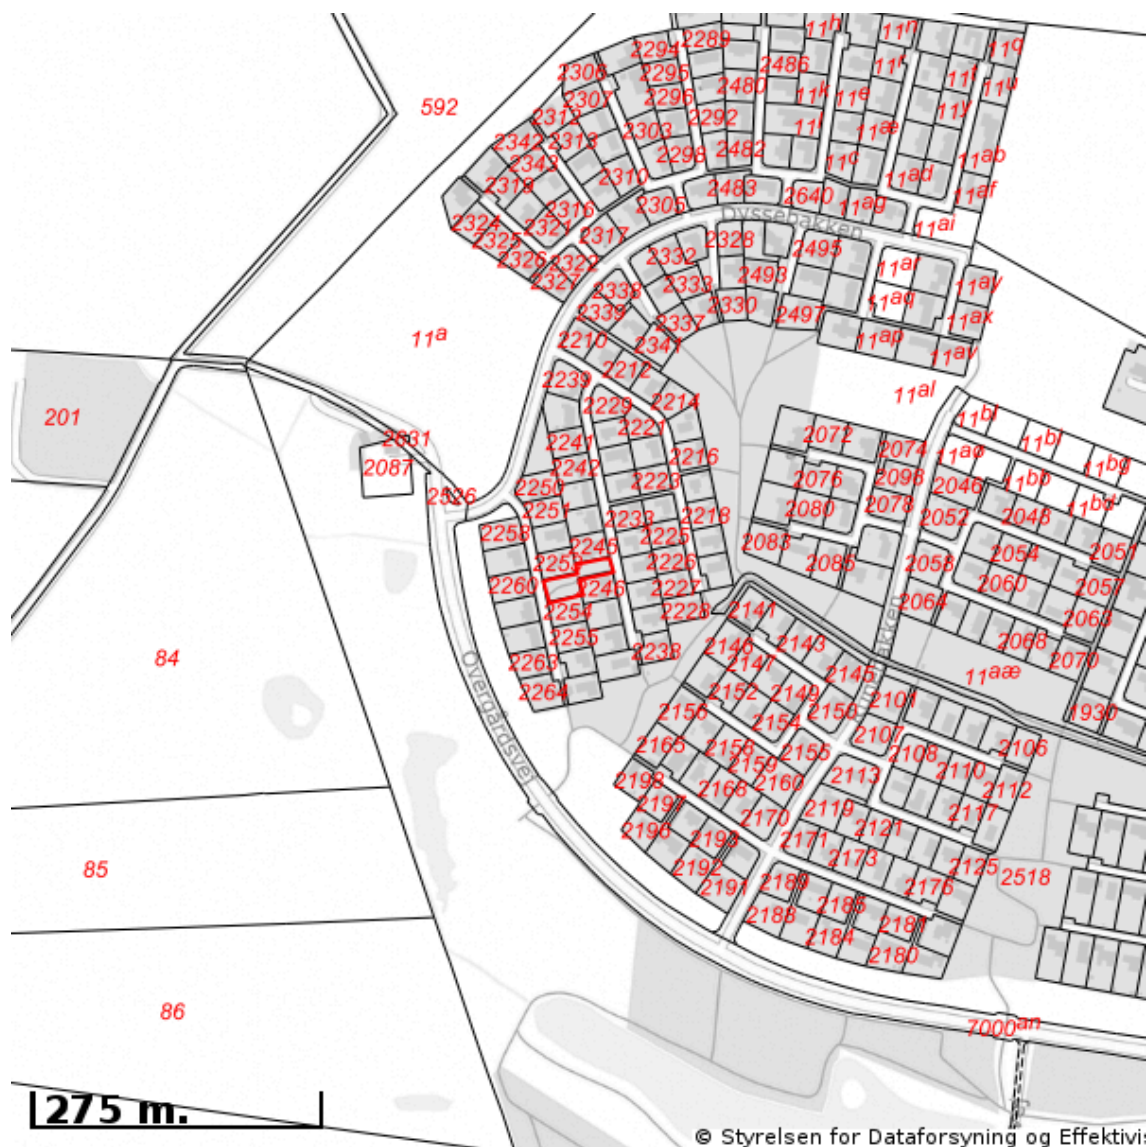

EJENDOMS DATA RAPPORT

Øversigt over råstofområder

Berørende matr. 2521 Vojens Ejerlav, Vojens
Oplysninger om råstofområder er indhentet d. 07-01-2026.

Signaturforklaring:

- Matriklens placering
- Råstofgraveområde
- Råstofinteresseområde
- Areal med anmeldte rettigheder

OBS! Oplysninger om råstofområder indhentes fra Danmarks Arealinformation og vedligeholdes af regionerne. Kontakt regionen hvis du mener at der er fejl i råstofområderne.