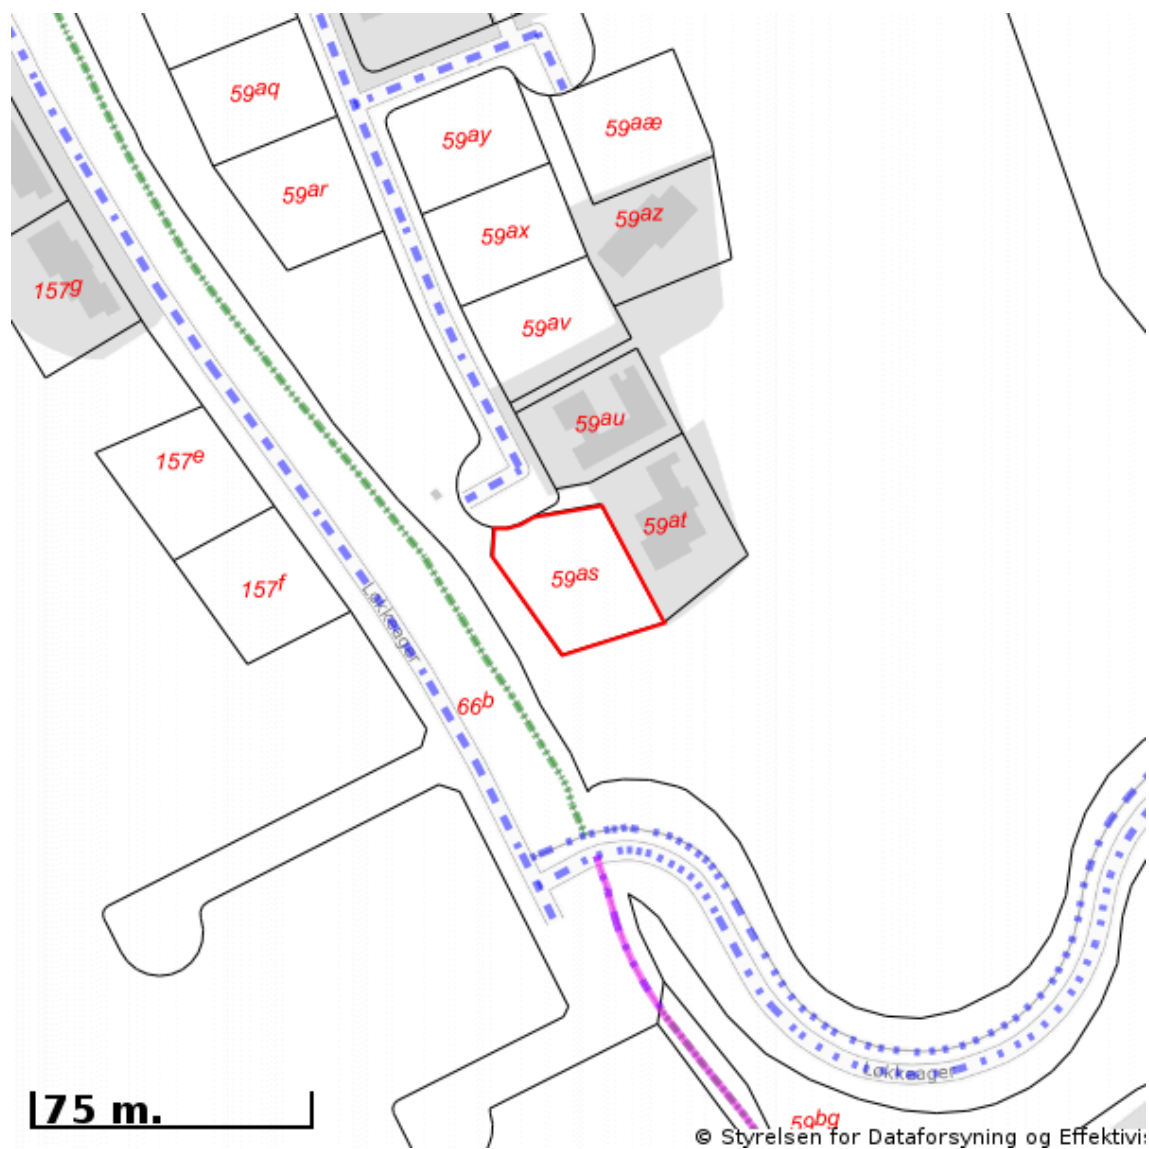

EJENDOMS DATA RAPPORT

Oversigt over vejforsyning

Berørende matr. 59as Fredsted, Gl. Haderslev

Oplysninger om vejforsyning er indhentet d. 16-04-2026.

Signaturforklaring:

- Offentlig
- - - Privat fælles
- Øvrige (privat/almen/udlagt privat fælles)
- Planlagt nedklassificering
- Matriklens placering

Kortet viser med farvemarkering de veje og stier, som vejmyndigheden har registreret som værende hhv. offentlige, private fælles eller private/almene/udlagte private fælles. Status for veje/stier uden farvemarkering er ikke oplyst. Kontakt kommunen for oplysning om disse.